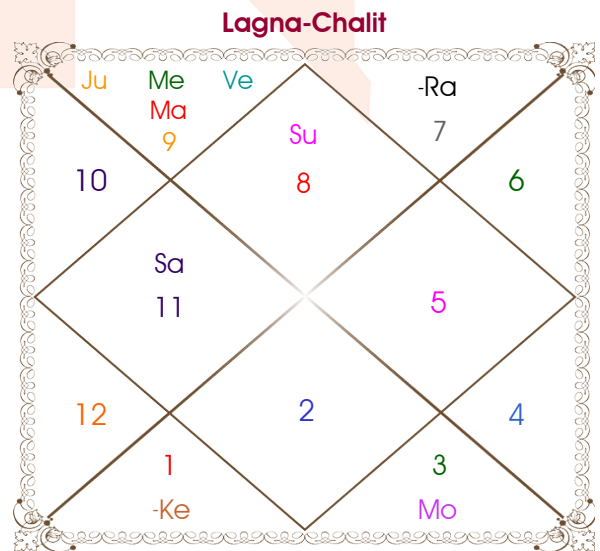

Female

Male

Model: Web-FreeMatching

Order No: 121450903

Male : _____ Sex _____ : Female
 25/05/1997 : _____ Date of Birth _____ : 8-09/12/1995
 Sunday : _____ Day _____ : Fri-Saturday
 Hour 15:04:00 : _____ Time of Birth _____ : 06:24:00 Hour
 Ghati 24:07:38 : _____ Time of Birth(Ghati) _____ : 58:28:28 Ghati
 India : _____ Country _____ : India
 Ghaziabad : _____ City _____ : Muzaffarnagar
 28:40:00 North : _____ Latitude _____ : 29:28:00 North
 77:26:00 East : _____ Longitude _____ : 77:42:00 East
 82:30:00 East : _____ Zone _____ : 82:30:00 East
 Hour -00:20:16 : _____ Loc Time Corr _____ : -00:19:12 Hour
 Hour 00:00:00 : _____ War Time Corr _____ : 00:00:00 Hour
 05:24:56 : _____ Sunrise _____ : 07:01:18
 19:09:10 : _____ Sunset _____ : 17:20:28
 23:49:12 : _____ Lahiri Ayanamsa _____ : 23:48:07

Vimshottari Venus 11Y 10M 7D		Degree	Sign	Pln	Sign	Degree	Vimshottari Rahu 7Y 9M 30D	
Mars		18:26:59	Vir	Asc	Sco	13:36:56	Saturn	
01/04/2025		10:23:40	Tau	Sun	Sco	22:39:31	09/10/2019	
01/04/2032		18:45:53	Sag	Mon	Gem	14:11:51	09/10/2038	
Mars	28/08/2025	27:06:10	Leo	Mar	Sag	12:37:47	Saturn	12/10/2022
Rahu	16/09/2026	15:24:16	Ari	Mer	Sag	01:23:18	Mercury	21/06/2025
Jupiter	23/08/2027	27:43:58	Cap	Jup	Sag	00:26:52	Ketu	31/07/2026
Saturn	01/10/2028	24:12:08	Tau	Ven	Sag	20:26:37	Venus	29/09/2029
Mercury	28/09/2029	22:52:44	Pis	Sat	Aqu	24:27:26	Sun	11/09/2030
Ketu	24/02/2030	02:18:36	Vir	Rah R	Lib	01:24:51	Moon	12/04/2032
Venus	26/04/2031	02:18:36	Pis	R Ket R	Ari	01:24:51	Mars	21/05/2033
Sun	01/09/2031	14:47:34	Cap R	Ura	Cap	04:20:42	Rahu	27/03/2036
Moon	01/04/2032	05:59:33	Cap R	Nep	Cap	00:04:52	Jupiter	09/10/2038
		10:24:41	Sco R	Plu	Sco	07:18:48		