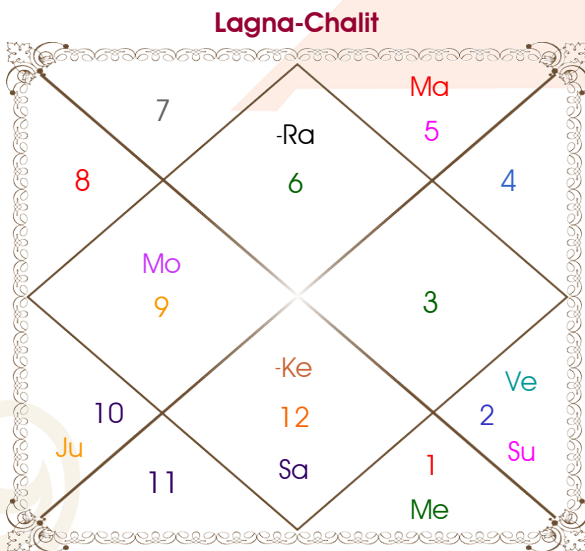

Female

Male

Model: Web-FreeMatching

Order No: 121450903

Male : _____ Sex _____ : Female
 25/05/1997 : _____ Date of Birth _____ : 8-09/12/1995
 Sunday : _____ Day _____ : Fri-Saturday
 Hour 15:04:00 : _____ Time of Birth _____ : 06:24:00 Hour
 Ghati 24:07:38 : _____ Time of Birth(Ghati) _____ : 58:28:28 Ghati
 India : _____ Country _____ : India
 Ghaziabad : _____ City _____ : Muzaffarnagar
 28:40:00 North : _____ Latitude _____ : 29:28:00 North
 77:26:00 East : _____ Longitude _____ : 77:42:00 East
 82:30:00 East : _____ Zone _____ : 82:30:00 East
 Hour -00:20:16 : _____ Loc Time Corr _____ : -00:19:12 Hour
 Hour 00:00:00 : _____ War Time Corr _____ : 00:00:00 Hour
 05:24:56 : _____ Sunrise _____ : 07:01:18
 19:09:10 : _____ Sunset _____ : 17:20:28
 23:49:12 : _____ Lahiri Ayanamsa _____ : 23:48:07

Vimshottari Venus 11Y 10M 7D		Degree	Sign	Pln	Sign	Degree	Vimshottari Rahu 7Y 9M 30D	
Mars		18:26:59	Vir	Asc	Sco	13:36:56	Saturn	
01/04/2025		10:23:40	Tau	Sun	Sco	22:39:31	09/10/2019	
01/04/2032		18:45:53	Sag	Mon	Gem	14:11:51	09/10/2038	
Mars	28/08/2025	27:06:10	Leo	Mar	Sag	12:37:47	Saturn	12/10/2022
Rahu	16/09/2026	15:24:16	Ari	Mer	Sag	01:23:18	Mercury	21/06/2025
Jupiter	23/08/2027	27:43:58	Cap	Jup	Sag	00:26:52	Ketu	31/07/2026
Saturn	01/10/2028	24:12:08	Tau	Ven	Sag	20:26:37	Venus	29/09/2029
Mercury	28/09/2029	22:52:44	Pis	Sat	Aqu	24:27:26	Sun	11/09/2030
Ketu	24/02/2030	02:18:36	Vir	Rah R	Lib	01:24:51	Moon	12/04/2032
Venus	26/04/2031	02:18:36	Pis	R Ket R	Ari	01:24:51	Mars	21/05/2033
Sun	01/09/2031	14:47:34	Cap R	Ura	Cap	04:20:42	Rahu	27/03/2036
Moon	01/04/2032	05:59:33	Cap R	Nep	Cap	00:04:52	Jupiter	09/10/2038
		10:24:41	Sco R	Plu	Sco	07:18:48		