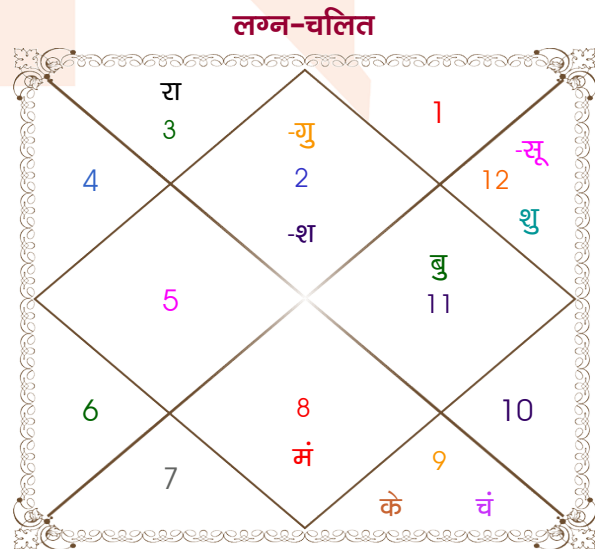

Navtesh kumar Dhir

Simran arora

Model: Web-FreeMatching

Order No: 121450604

पुल्लिंग : _____ लिंग _____ : स्त्रीलिंग _____
 16-17/06/1988 : _____ जन्म तिथि _____ : 18/03/2001
 गुरु-शुक्रवार : _____ दिन _____ : रविवार
 घंटे 01:13:00 : _____ जन्म समय _____ : 11:33:00 घंटे
 घटी 48:46:52 : _____ जन्म समय(घटी) _____ : 12:56:30 घटी
 India : _____ देश _____ : India
 Hyderabad : _____ स्थान _____ : Hyderabad
 17:22:00 उत्तर : _____ अक्षांश _____ : 17:22:00 उत्तर
 78:26:00 पूर्व : _____ रेखांश _____ : 78:26:00 पूर्व
 82:30:00 पूर्व : _____ मध्य रेखांश _____ : 82:30:00 पूर्व
 घंटे -00:16:16 : _____ स्थानिक संस्कार _____ : -00:16:16 घंटे
 घंटे 00:00:00 : _____ ग्रीष्म संस्कार _____ : 00:00:00 घंटे
 05:42:15 : _____ सूर्योदय _____ : 06:22:23
 18:51:57 : _____ सूर्यास्त _____ : 18:26:35
 23:41:48 : _____ चित्रपक्षीय अयनांश _____ : 23:52:10

विंशोत्तरी गुरु 3वर्ष 3मा 26दि बुध 12/10/2010 13/10/2027		अंश	राशि	ग्रह	राशि	अंश	विंशोत्तरी शुक्र 11वर्ष 3मा 26दि चन्द्र 14/07/2018 13/07/2028
बुध	10/03/2013	18:12:35	मीन	लग्न	वृष	29:30:10	चन्द्र
केतु	07/03/2014	02:09:26	मिथु	सूर्य	मीन	03:49:59	मंगल
शुक्र	05/01/2017	00:33:55	कर्क	चंद्र	धनु	19:07:08	राहु
सूर्य	12/11/2017	21:59:13	कुंभ	मंगल	वृश्चि	21:18:23	गुरु
चन्द्र	13/04/2019	26:41:27	वृष	बुध	कुंभ	07:22:23	शनि
मंगल	09/04/2020	29:22:12	मेष	गुरु	वृष	11:30:34	बुध
राहु	28/10/2022	26:09:01	वृष	शुक्र	मीन	22:06:38	केतु
गुरु	02/02/2025	05:49:19	धनु	शनि	वृष	02:36:28	शुक्र
शनि	13/10/2027	23:52:11	कुंभ	राहु	मिथु	18:35:12	सूर्य
		23:52:11	सिंह	केतु	धनु	18:35:12	
		05:29:44	धनु	हर्ष	मक	28:58:50	
		15:28:44	धनु	नेप	मक	14:08:34	
		16:21:43	तुला	प्लूटो	वृश्चि	21:24:36	

अष्टकूट गुण सारिणी

कूट	वर	कन्या	अंक	प्राप्त	दोष	क्षेत्र
वर्ण	विप्र	क्षत्रिय	1	1.00	--	जातीय कर्म
वश्य	जलचर	चतुष्पाद	2	1.00	--	स्वभाव
तारा	साधक	प्रत्यारि	3	1.50	--	भाग्य
योनि	मार्जार	वानर	4	2.00	--	यौन विचार
मैत्री	चन्द्र	गुरु	5	4.00	--	आपसी सम्बन्ध
गण	देव	मनुष्य	6	6.00	--	सामाजिकता
भकूट	कर्क	धनु	7	0.00	हाँ	जीवन शैली
नाड़ी	आद्य	मध्य	8	8.00	--	स्वास्थ्य/संतान
कुल :			36	23.50		