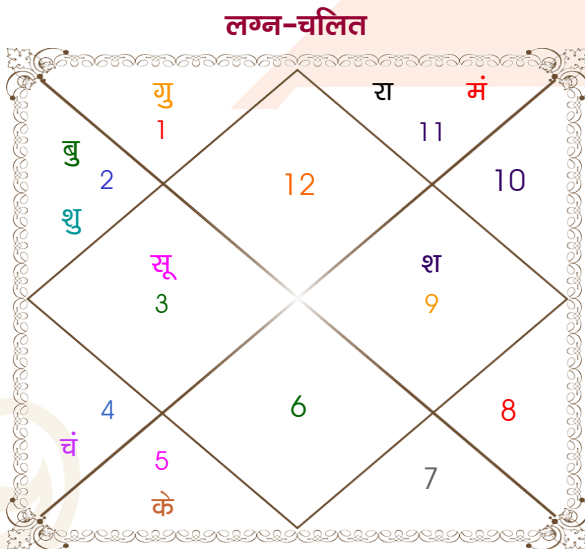

Navtesh kumar Dhir

Simran arora

Model: Web-FreeMatching

Order No: 121450604

पुल्लिंग : _____ लिंग _____ : स्त्रीलिंग _____
 16-17/06/1988 : _____ जन्म तिथि _____ : 18/03/2001
 गुरु-शुक्रवार : _____ दिन _____ : रविवार
 घंटे 01:13:00 : _____ जन्म समय _____ : 11:33:00 घंटे
 घटी 48:46:52 : _____ जन्म समय(घटी) _____ : 12:56:30 घटी
 India : _____ देश _____ : India
 Hyderabad : _____ स्थान _____ : Hyderabad
 17:22:00 उत्तर : _____ अक्षांश _____ : 17:22:00 उत्तर
 78:26:00 पूर्व : _____ रेखांश _____ : 78:26:00 पूर्व
 82:30:00 पूर्व : _____ मध्य रेखांश _____ : 82:30:00 पूर्व
 घंटे -00:16:16 : _____ स्थानिक संस्कार _____ : -00:16:16 घंटे
 घंटे 00:00:00 : _____ ग्रीष्म संस्कार _____ : 00:00:00 घंटे
 05:42:15 : _____ सूर्योदय _____ : 06:22:23
 18:51:57 : _____ सूर्यास्त _____ : 18:26:35
 23:41:48 : _____ चित्रपक्षीय अयनांश _____ : 23:52:10

विंशोत्तरी गुरु 3वर्ष 3मा 26दि बुध 12/10/2010 13/10/2027		अंश	राशि	ग्रह	राशि	अंश	विंशोत्तरी शुक्र 11वर्ष 3मा 26दि चन्द्र 14/07/2018 13/07/2028
बुध	10/03/2013	18:12:35	मीन	लग्न	वृष	29:30:10	चन्द्र
केतु	07/03/2014	02:09:26	मिथु	सूर्य	मीन	03:49:59	मंगल
शुक्र	05/01/2017	00:33:55	कर्क	चंद्र	धनु	19:07:08	राहु
सूर्य	12/11/2017	21:59:13	कुंभ	मंगल	वृश्चि	21:18:23	गुरु
चन्द्र	13/04/2019	26:41:27	वृष	बुध	कुंभ	07:22:23	शनि
मंगल	09/04/2020	29:22:12	मेष	गुरु	वृष	11:30:34	बुध
राहु	28/10/2022	26:09:01	वृष	शुक्र	मीन	22:06:38	केतु
गुरु	02/02/2025	05:49:19	धनु	शनि	वृष	02:36:28	शुक्र
शनि	13/10/2027	23:52:11	कुंभ	राहु	मिथु	18:35:12	सूर्य
		23:52:11	सिंह	केतु	धनु	18:35:12	
		05:29:44	धनु	हर्ष	मक	28:58:50	
		15:28:44	धनु	नेप	मक	14:08:34	
		16:21:43	तुला	प्लूटो	वृश्चि	21:24:36	

अष्टकूट गुण सारिणी

कूट	वर	कन्या	अंक	प्राप्त	दोष	क्षेत्र
वर्ण	विप्र	क्षत्रिय	1	1.00	--	जातीय कर्म
वश्य	जलचर	चतुष्पाद	2	1.00	--	स्वभाव
तारा	साधक	प्रत्यारि	3	1.50	--	भाग्य
योनि	मार्जार	वानर	4	2.00	--	यौन विचार
मैत्री	चन्द्र	गुरु	5	4.00	--	आपसी सम्बन्ध
गण	देव	मनुष्य	6	6.00	--	सामाजिकता
भकूट	कर्क	धनु	7	0.00	हाँ	जीवन शैली
नाड़ी	आद्य	मध्य	8	8.00	--	स्वास्थ्य/संतान
कुल :			36	23.50		