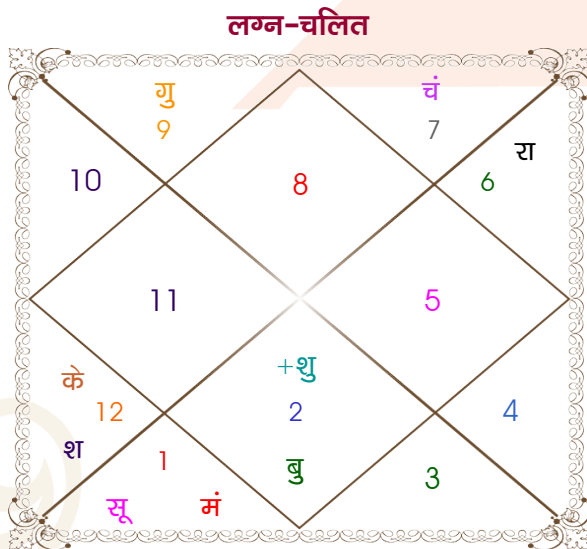

Mr.

Ms.

Model: Web-FreeMatching

Order No: 121450603

पुल्लिंग : _____ लिंग _____ : स्त्रीलिंग
 03/05/1996 : _____ जन्म तिथि _____ : 12-13/08/2004
 शुक्रवार : _____ दिन _____ : गुरु-शुक्रवार
 घंटे 20:30:00 : _____ जन्म समय _____ : 04:00:00 घंटे
 घंटे 36:59:52 : _____ जन्म समय(घटी) _____ : 55:20:31 घटी
 India : _____ देश _____ : India
 Bhusawar : _____ स्थान _____ : Firozabad
 27:02:00 उत्तर : _____ अक्षांश _____ : 27:09:00 उत्तर
 77:02:00 पूर्व : _____ रेखांश _____ : 78:24:00 पूर्व
 82:30:00 पूर्व : _____ मध्य रेखांश _____ : 82:30:00 पूर्व
 घंटे -00:21:52 : _____ स्थानिक संस्कार _____ : -00:16:24 घंटे
 घंटे 00:00:00 : _____ ग्रीष्म संस्कार _____ : 00:00:00 घंटे
 05:42:03 : _____ सूर्योदय _____ : 05:46:09
 18:55:17 : _____ सूर्यास्त _____ : 18:56:05
 23:48:25 : _____ चित्रपक्षीय अयनांश _____ : 23:55:09

विंशोत्तरी गुरु 14वर्ष 4मा 3दि शनि		अंश	राशि	ग्रह	राशि	अंश	विंशोत्तरी गुरु 14वर्ष 1मा 30दि शनि	
		10:40:08	वृश्चि	लग्न	कर्क	02:52:56		
		19:38:32	मेष	सूर्य	कर्क	26:36:15		
		21:22:48	तुला	चंद्र	मिथु	21:31:43		
		06:50:33	मेष	मंगल	सिंह	07:40:19		
शनि	09/09/2013	04:49:55	वृष	बुध व	सिंह	14:28:19	शनि	15/10/2021
बुध	19/05/2016	23:50:48	धनु	गुरु	सिंह	26:57:46	बुध	25/06/2024
केतु	28/06/2017	29:43:47	वृष	शुक्र	मिथु	10:58:53	केतु	03/08/2025
शुक्र	28/08/2020	09:10:08	मीन	शनि	मिथु	27:21:44	शुक्र	03/10/2028
सूर्य	10/08/2021	23:13:39	कन्या व	राहु व	मेष	11:31:37	सूर्य	15/09/2029
चन्द्र	11/03/2023	23:13:39	मीन व	केतु व	तुला	11:31:37	चन्द्र	16/04/2031
मंगल	19/04/2024	10:45:58	मक	हर्ष व	कुंभ	11:28:45	मंगल	25/05/2032
राहु	24/02/2027	03:56:29	मक व	नेप व	मक	19:53:24	राहु	01/04/2035
गुरु	06/09/2029	08:26:40	वृश्चि व	प्लूटो व	वृश्चि	25:42:28	गुरु	12/10/2037