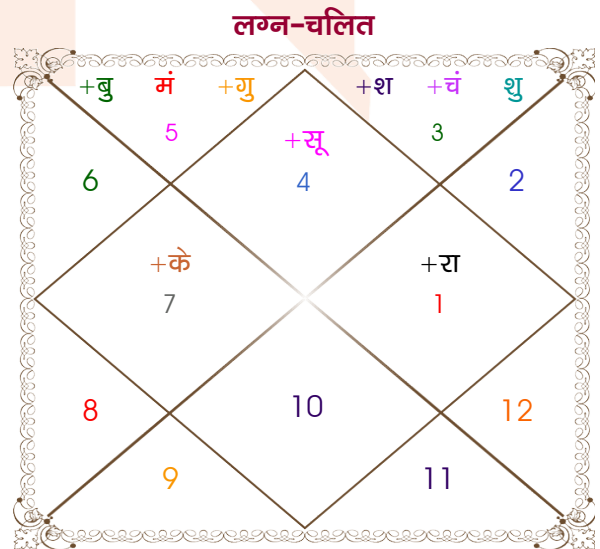

Mr.

Ms.

Model: Web-FreeMatching

Order No: 121450603

पुल्लिंग : _____ लिंग _____ : स्त्रीलिंग
 03/05/1996 : _____ जन्म तिथि _____ : 12-13/08/2004
 शुक्रवार : _____ दिन _____ : गुरु-शुक्रवार
 घंटे 20:30:00 : _____ जन्म समय _____ : 04:00:00 घंटे
 घंटे 36:59:52 : _____ जन्म समय(घटी) _____ : 55:20:31 घटी
 India : _____ देश _____ : India
 Bhusawar : _____ स्थान _____ : Firozabad
 27:02:00 उत्तर : _____ अक्षांश _____ : 27:09:00 उत्तर
 77:02:00 पूर्व : _____ रेखांश _____ : 78:24:00 पूर्व
 82:30:00 पूर्व : _____ मध्य रेखांश _____ : 82:30:00 पूर्व
 घंटे -00:21:52 : _____ स्थानिक संस्कार _____ : -00:16:24 घंटे
 घंटे 00:00:00 : _____ ग्रीष्म संस्कार _____ : 00:00:00 घंटे
 05:42:03 : _____ सूर्योदय _____ : 05:46:09
 18:55:17 : _____ सूर्यास्त _____ : 18:56:05
 23:48:25 : _____ चित्रपक्षीय अयनांश _____ : 23:55:09

विंशोत्तरी गुरु 14वर्ष 4मा 3दि शनि		अंश	राशि	ग्रह	राशि	अंश	विंशोत्तरी गुरु 14वर्ष 1मा 30दि शनि	
		10:40:08	वृश्चि	लग्न	कर्क	02:52:56		
		19:38:32	मेष	सूर्य	कर्क	26:36:15		
		21:22:48	तुला	चंद्र	मिथु	21:31:43		
		06:50:33	मेष	मंगल	सिंह	07:40:19		
शनि	09/09/2013	04:49:55	वृष	बुध व	सिंह	14:28:19	शनि	15/10/2021
बुध	19/05/2016	23:50:48	धनु	गुरु	सिंह	26:57:46	बुध	25/06/2024
केतु	28/06/2017	29:43:47	वृष	शुक्र	मिथु	10:58:53	केतु	03/08/2025
शुक्र	28/08/2020	09:10:08	मीन	शनि	मिथु	27:21:44	शुक्र	03/10/2028
सूर्य	10/08/2021	23:13:39	कन्या व	राहु व	मेष	11:31:37	सूर्य	15/09/2029
चन्द्र	11/03/2023	23:13:39	मीन व	केतु व	तुला	11:31:37	चन्द्र	16/04/2031
मंगल	19/04/2024	10:45:58	मक	हर्ष व	कुंभ	11:28:45	मंगल	25/05/2032
राहु	24/02/2027	03:56:29	मक व	नेप व	मक	19:53:24	राहु	01/04/2035
गुरु	06/09/2029	08:26:40	वृश्चि व	प्लूटो व	वृश्चि	25:42:28	गुरु	12/10/2037