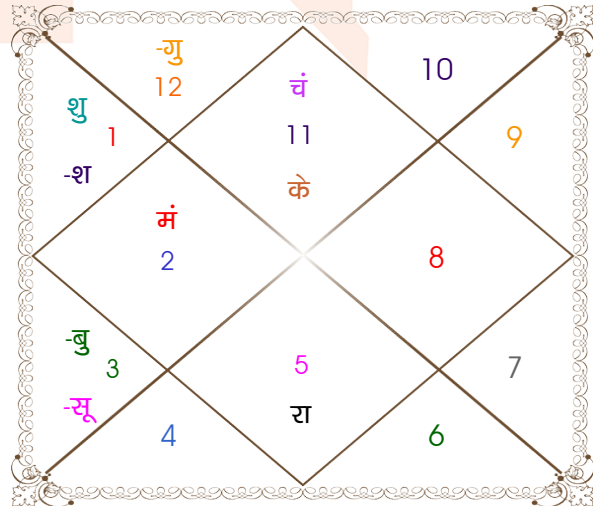

पुल्लिंग :	लिंग	: स्त्रीलिंग
11/08/1995 :	जन्म तिथि	: 16-17/06/1998
शुक्रवार :	दिन	: मंगल-बुधवार
घंटे 18:15:00 :	जन्म समय	: 00:05:00 घंटे
घटी 31:08:06 :	जन्म समय(घटी)	: 46:44:47 घटी
India :	देश	: India
Delhi :	स्थान	: Delhi
28:39:00 उत्तर :	अक्षांश	: 28:39:00 उत्तर
77:13:00 पूर्व :	रेखांश	: 77:13:00 पूर्व
82:30:00 पूर्व :	मध्य रेखांश	: 82:30:00 पूर्व
घंटे -00:21:08 :	स्थानिक संस्कार	: -00:21:08 घंटे
घंटे 00:00:00 :	ग्रीष्म संस्कार	: 00:00:00 घंटे
05:47:45 :	सूर्योदय	: 05:23:05
19:05:24 :	सूर्यास्त	: 19:20:27
23:47:55 :	चित्रपक्षीय अयनांश	: 23:50:00

विंशोत्तरी
मंगल 0वर्ष 10मा 15दि
गुरु
27/06/2014
27/06/2030

गुरु	14/08/2016
शनि	25/02/2019
बुध	02/06/2021
केतु	09/05/2022
शुक्र	07/01/2025
सूर्य	26/10/2025
चन्द्र	25/02/2027
मंगल	01/02/2028
राहु	27/06/2030

अंश	राशि	ग्रह	राशि	अंश
10:57:01	मक	लग्न	कुंभ	23:04:41
24:35:29	कर्क	सूर्य	मिथु	01:34:26
04:59:50	कुंभ	चंद्र	कुंभ	22:51:54
19:01:21	कन्या	मंगल	वृष	22:44:59
08:55:34	सिंह	बुध	मिथु	09:27:11
11:51:05	वृश्चि	गुरु	मीन	02:41:07
21:58:59	कर्क	शुक्र	मेष	27:00:29
29:54:35	कुंभ	शनि	मेष	06:52:39
05:18:17	तुला	व	सिंह	10:05:07
05:18:17	मेष	व	कुंभ	10:05:07
03:53:15	मक	व	मक	18:33:06
29:42:20	धनु	व	मक	07:51:29
04:01:13	वृश्चि	प्लूटो	वृश्चि	12:20:22

विंशोत्तरी
गुरु 12वर्ष 6मा 22दि
शनि
08/01/2011
08/01/2030

शनि	11/01/2014
बुध	20/09/2016
केतु	30/10/2017
शुक्र	29/12/2020
सूर्य	11/12/2021
चन्द्र	12/07/2023
मंगल	20/08/2024
राहु	27/06/2027
गुरु	08/01/2030

लग्न-चलित

लग्न-चलित