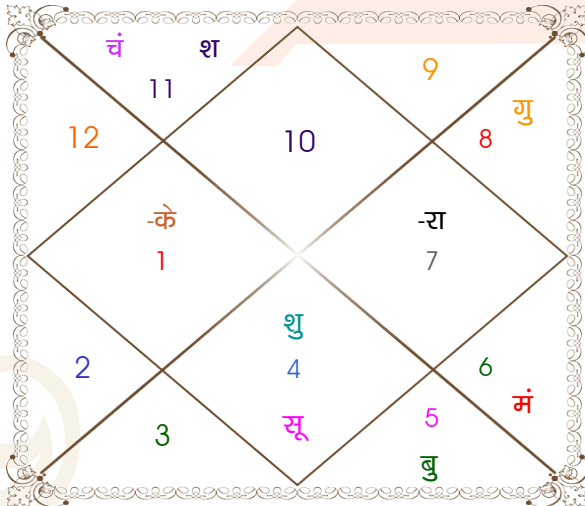

पुल्लिंग :	लिंग	: स्त्रीलिंग
11/08/1995 :	जन्म तिथि	: 16-17/06/1998
शुक्रवार :	दिन	: मंगल-बुधवार
घंटे 18:15:00 :	जन्म समय	: 00:05:00 घंटे
घटी 31:08:06 :	जन्म समय(घटी)	: 46:44:47 घटी
India :	देश	: India
Delhi :	स्थान	: Delhi
28:39:00 उत्तर :	अक्षांश	: 28:39:00 उत्तर
77:13:00 पूर्व :	रेखांश	: 77:13:00 पूर्व
82:30:00 पूर्व :	मध्य रेखांश	: 82:30:00 पूर्व
घंटे -00:21:08 :	स्थानिक संस्कार	: -00:21:08 घंटे
घंटे 00:00:00 :	ग्रीष्म संस्कार	: 00:00:00 घंटे
05:47:45 :	सूर्योदय	: 05:23:05
19:05:24 :	सूर्यास्त	: 19:20:27
23:47:55 :	चित्रपक्षीय अयनांश	: 23:50:00

विंशोत्तरी
मंगल 0वर्ष 10मा 15दि
गुरु
27/06/2014
27/06/2030

गुरु	14/08/2016
शनि	25/02/2019
बुध	02/06/2021
केतु	09/05/2022
शुक्र	07/01/2025
सूर्य	26/10/2025
चन्द्र	25/02/2027
मंगल	01/02/2028
राहु	27/06/2030

अंश	राशि	ग्रह	राशि	अंश
10:57:01	मक	लग्न	कुंभ	23:04:41
24:35:29	कर्क	सूर्य	मिथु	01:34:26
04:59:50	कुंभ	चंद्र	कुंभ	22:51:54
19:01:21	कन्या	मंगल	वृष	22:44:59
08:55:34	सिंह	बुध	मिथु	09:27:11
11:51:05	वृश्चि	गुरु	मीन	02:41:07
21:58:59	कर्क	शुक्र	मेष	27:00:29
29:54:35	कुंभ	शनि	मेष	06:52:39
05:18:17	तुला	व	सिंह	10:05:07
05:18:17	मेष	व	कुंभ	10:05:07
03:53:15	मक	व	मक	18:33:06
29:42:20	धनु	व	मक	07:51:29
04:01:13	वृश्चि	प्लूटो	वृश्चि	12:20:22

विंशोत्तरी
गुरु 12वर्ष 6मा 22दि
शनि
08/01/2011
08/01/2030

शनि	11/01/2014
बुध	20/09/2016
केतु	30/10/2017
शुक्र	29/12/2020
सूर्य	11/12/2021
चन्द्र	12/07/2023
मंगल	20/08/2024
राहु	27/06/2027
गुरु	08/01/2030

लग्न-चलित