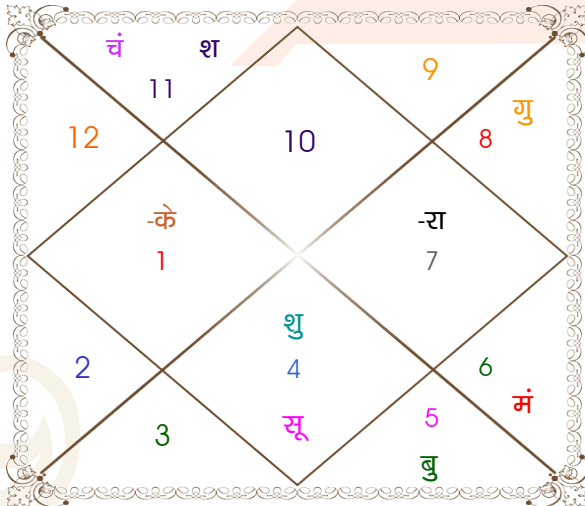

पुल्लिंग :	लिंग	: स्त्रीलिंग
11/08/1995 :	जन्म तिथि	: 16-17/06/1998
शुक्रवार :	दिन	: मंगल-बुधवार
घंटे 18:15:00 :	जन्म समय	: 00:05:00 घंटे
घटी 31:08:06 :	जन्म समय(घटी)	: 46:44:47 घटी
India :	देश	: India
Delhi :	स्थान	: Delhi
28:39:00 उत्तर :	अक्षांश	: 28:39:00 उत्तर
77:13:00 पूर्व :	रेखांश	: 77:13:00 पूर्व
82:30:00 पूर्व :	मध्य रेखांश	: 82:30:00 पूर्व
घंटे -00:21:08 :	स्थानिक संस्कार	: -00:21:08 घंटे
घंटे 00:00:00 :	ग्रीष्म संस्कार	: 00:00:00 घंटे
05:47:45 :	सूर्योदय	: 05:23:05
19:05:24 :	सूर्यास्त	: 19:20:27
23:47:55 :	चित्रपक्षीय अयनांश	: 23:50:00

विंशोत्तरी
मंगल 0वर्ष 10मा 15दि
गुरु
27/06/2014
27/06/2030

गुरु	14/08/2016
शनि	25/02/2019
बुध	02/06/2021
केतु	09/05/2022
शुक्र	07/01/2025
सूर्य	26/10/2025
चन्द्र	25/02/2027
मंगल	01/02/2028
राहु	27/06/2030

अंश	राशि	ग्रह	राशि	अंश
10:57:01	मक	लग्न	कुंभ	23:04:41
24:35:29	कर्क	सूर्य	मिथु	01:34:26
04:59:50	कुंभ	चंद्र	कुंभ	22:51:54
19:01:21	कन्या	मंगल	वृष	22:44:59
08:55:34	सिंह	बुध	मिथु	09:27:11
11:51:05	वृश्चि	गुरु	मीन	02:41:07
21:58:59	कर्क	शुक्र	मेष	27:00:29
29:54:35	कुंभ	शनि	मेष	06:52:39
05:18:17	तुला	व	सिंह	10:05:07
05:18:17	मेष	व	कुंभ	10:05:07
03:53:15	मक	व	मक	18:33:06
29:42:20	धनु	व	मक	07:51:29
04:01:13	वृश्चि	व	वृश्चि	12:20:22

विंशोत्तरी
गुरु 12वर्ष 6मा 22दि
शनि
08/01/2011
08/01/2030

शनि	11/01/2014
बुध	20/09/2016
केतु	30/10/2017
शुक्र	29/12/2020
सूर्य	11/12/2021
चन्द्र	12/07/2023
मंगल	20/08/2024
राहु	27/06/2027
गुरु	08/01/2030

लग्न-चलित