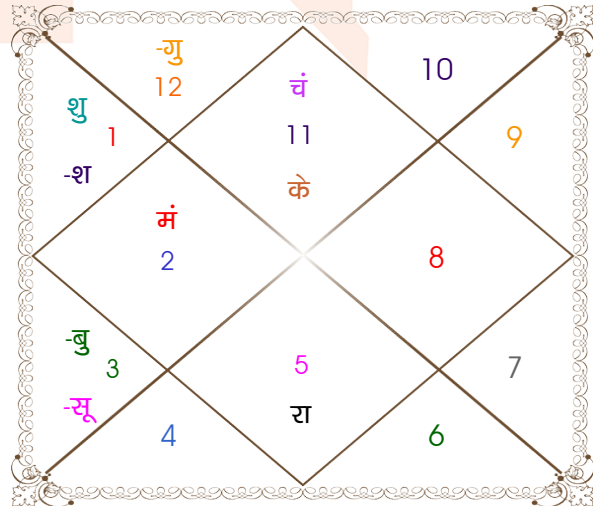

पुल्लिंग :	लिंग	: स्त्रीलिंग
11/08/1995 :	जन्म तिथि	: 16-17/06/1998
शुक्रवार :	दिन	: मंगल-बुधवार
घंटे 18:15:00 :	जन्म समय	: 00:05:00 घंटे
घटी 31:08:06 :	जन्म समय(घटी)	: 46:44:47 घटी
India :	देश	: India
Delhi :	स्थान	: Delhi
28:39:00 उत्तर :	अक्षांश	: 28:39:00 उत्तर
77:13:00 पूर्व :	रेखांश	: 77:13:00 पूर्व
82:30:00 पूर्व :	मध्य रेखांश	: 82:30:00 पूर्व
घंटे -00:21:08 :	स्थानिक संस्कार	: -00:21:08 घंटे
घंटे 00:00:00 :	ग्रीष्म संस्कार	: 00:00:00 घंटे
05:47:45 :	सूर्योदय	: 05:23:05
19:05:24 :	सूर्यास्त	: 19:20:27
23:47:55 :	चित्रपक्षीय अयनांश	: 23:50:00

विंशोत्तरी
मंगल 0वर्ष 10मा 15दि
गुरु
27/06/2014
27/06/2030

गुरु	14/08/2016
शनि	25/02/2019
बुध	02/06/2021
केतु	09/05/2022
शुक्र	07/01/2025
सूर्य	26/10/2025
चन्द्र	25/02/2027
मंगल	01/02/2028
राहु	27/06/2030

अंश	राशि	ग्रह	राशि	अंश
10:57:01	मक	लग्न	कुंभ	23:04:41
24:35:29	कर्क	सूर्य	मिथु	01:34:26
04:59:50	कुंभ	चंद्र	कुंभ	22:51:54
19:01:21	कन्या	मंगल	वृष	22:44:59
08:55:34	सिंह	बुध	मिथु	09:27:11
11:51:05	वृश्चि	गुरु	मीन	02:41:07
21:58:59	कर्क	शुक्र	मेष	27:00:29
29:54:35	कुंभ	शनि	मेष	06:52:39
05:18:17	तुला	व	सिंह	10:05:07
05:18:17	मेष	व	कुंभ	10:05:07
03:53:15	मक	व	मक	18:33:06
29:42:20	धनु	व	मक	07:51:29
04:01:13	वृश्चि	व	वृश्चि	12:20:22

विंशोत्तरी
गुरु 12वर्ष 6मा 22दि
शनि
08/01/2011
08/01/2030

शनि	11/01/2014
बुध	20/09/2016
केतु	30/10/2017
शुक्र	29/12/2020
सूर्य	11/12/2021
चन्द्र	12/07/2023
मंगल	20/08/2024
राहु	27/06/2027
गुरु	08/01/2030

लग्न-चलित

लग्न-चलित