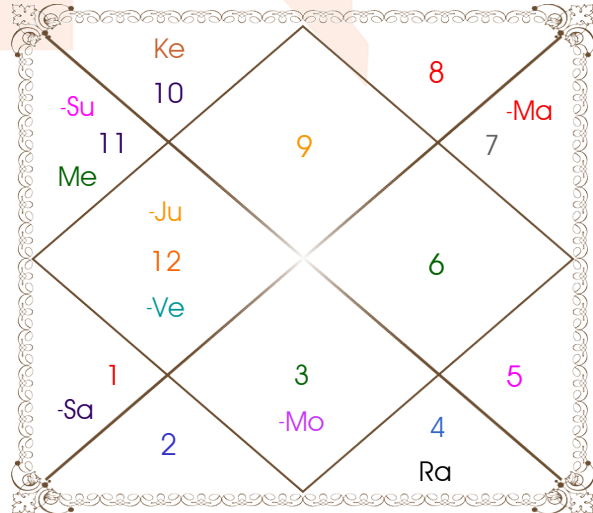

Vimshottari
Rahu 12Y 4M 22D
Saturn
08/03/2023
08/03/2042

Saturn	11/03/2026
Mercury	18/11/2028
Ketu	28/12/2029
Venus	27/02/2033
Sun	09/02/2034
Moon	10/09/2035
Mars	19/10/2036
Rahu	26/08/2039
Jupiter	08/03/2042

Degree	Sign	Pln
06:09:52	Cap	Asc
27:57:09	Vir	Sun
10:49:08	Aqu	Mon
12:06:02	Can	Mar
10:16:42	Lib	R Mer
24:10:52	Lib	Jup
24:08:08	Lib	R Ven
12:25:23	Aqu	R Sat
21:12:24	Lib	R Rah
21:12:24	Ari	R Ket
28:40:33	Sag	Ura
26:49:52	Sag	Nep
02:48:25	Sco	Plu

Sign	Degree
Sag	27:52:59
Aqu	12:01:59
Gem	05:55:50
Lib	15:46:11
Aqu	28:01:40
Pis	08:49:35
Pis	09:57:05
Ari	05:46:05
Can	28:15:24
Cap	28:15:24
Cap	20:13:44
Cap	09:14:05
Sco	16:34:18

Vimshottari
Mars 0Y 4M 19D
Jupiter
15/07/2017
15/07/2033

Jupiter	03/09/2019
Saturn	16/03/2022
Mercury	21/06/2024
Ketu	28/05/2025
Venus	27/01/2028
Sun	14/11/2028
Moon	16/03/2030
Mars	20/02/2031
Rahu	15/07/2033

Lagna-Chalit

Lagna-Chalit

Ashtakoot Guna Chart

Koot	Male	Female	Max	Mark	Dosha	Area
Varan	Shoodra	Shoodra	1	1.00	--	Deeds
Vashya	Manav	Manav	2	2.00	--	Nature
Tara	Sampat	Atimitra	3	3.00	--	Destiny
Yoni	Ashwa	Sarp	4	2.00	--	Sex Life
Maitri	Saturn	Mercury	5	4.00	--	Relationship
Gana	Rakshas	Deva	6	1.00	--	Sociality
Bhakut	Aquarius	Gemini	7	0.00	Yes	Life Style
Nadi	Adya	Madhya	8	8.00	--	Kids/Health
Total:			36	21.00		