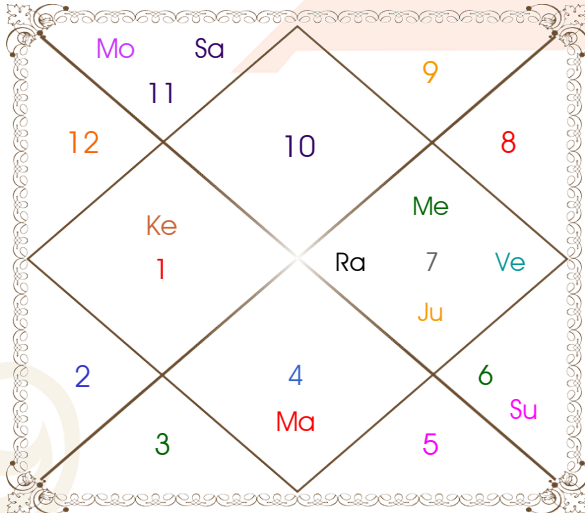

Vimshottari
Rahu 12Y 4M 22D
Saturn
08/03/2023
08/03/2042

Saturn	11/03/2026
Mercury	18/11/2028
Ketu	28/12/2029
Venus	27/02/2033
Sun	09/02/2034
Moon	10/09/2035
Mars	19/10/2036
Rahu	26/08/2039
Jupiter	08/03/2042

Degree	Sign	Pln
06:09:52	Cap	Asc
27:57:09	Vir	Sun
10:49:08	Aqu	Mon
12:06:02	Can	Mar
10:16:42	Lib	R Mer
24:10:52	Lib	Jup
24:08:08	Lib	R Ven
12:25:23	Aqu	R Sat
21:12:24	Lib	R Rah
21:12:24	Ari	R Ket
28:40:33	Sag	Ura
26:49:52	Sag	Nep
02:48:25	Sco	Plu

Sign	Degree
Sag	27:52:59
Aqu	12:01:59
Gem	05:55:50
Lib	15:46:11
Aqu	28:01:40
Pis	08:49:35
Pis	09:57:05
Ari	05:46:05
Can	28:15:24
Cap	28:15:24
Cap	20:13:44
Cap	09:14:05
Sco	16:34:18

Vimshottari
Mars 0Y 4M 19D
Jupiter
15/07/2017
15/07/2033

Jupiter	03/09/2019
Saturn	16/03/2022
Mercury	21/06/2024
Ketu	28/05/2025
Venus	27/01/2028
Sun	14/11/2028
Moon	16/03/2030
Mars	20/02/2031
Rahu	15/07/2033

Lagna-Chalit