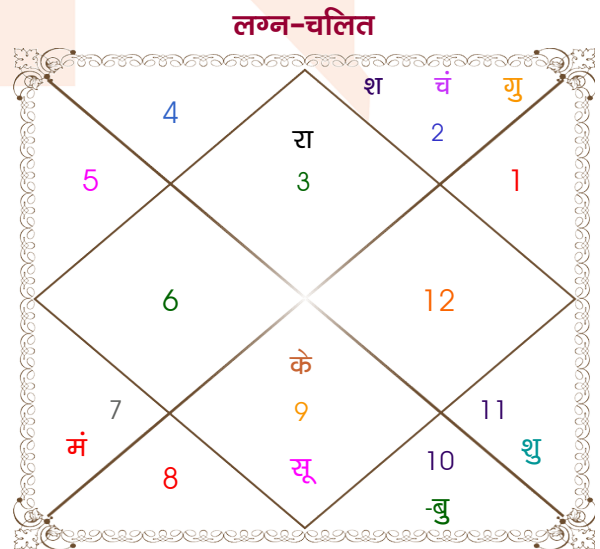

Lovesh

Bitya

Model: Web-FreeMatching

Order No: 121449704

पुल्लिंग : _____ लिंग _____ : स्त्रीलिंग
 10-11/01/1999 : _____ जन्म तिथि _____ : 07/01/2001
 रवि-सोमवार : _____ दिन _____ : रविवार
 घंटे 06:22:00 : _____ जन्म समय _____ : 17:15:00 घंटे
 घटी 57:46:14 : _____ जन्म समय(घटी) _____ : 24:59:10 घटी
 India : _____ देश _____ : India
 Delhi : _____ स्थान _____ : Delhi
 28:39:00 उत्तर : _____ अक्षांश _____ : 28:39:00 उत्तर
 77:13:00 पूर्व : _____ रेखांश _____ : 77:13:00 पूर्व
 82:30:00 पूर्व : _____ मध्य रेखांश _____ : 82:30:00 पूर्व
 घंटे -00:21:08 : _____ स्थानिक संस्कार _____ : -00:21:08 घंटे
 घंटे 00:00:00 : _____ ग्रीष्म संस्कार _____ : 00:00:00 घंटे
 07:15:30 : _____ सूर्योदय _____ : 07:15:19
 17:42:28 : _____ सूर्यास्त _____ : 17:39:46
 23:50:27 : _____ चित्रपक्षीय अयनांश _____ : 23:52:00

विंशोत्तरी राहु 10वर्ष 7मा 21दि शनि		अंश	राशि	ग्रह	राशि	अंश	विंशोत्तरी चन्द्र 2वर्ष 1मा 12दि राहु	
	02/09/2025	12:19:05	धनु	लग्न	मिथु	18:53:46		20/02/2010
	02/09/2044	26:29:28	धनु	सूर्य	धनु	23:22:49		20/02/2028
शनि	05/09/2028	12:06:59	तुला	चंद्र	वृष	20:30:31	राहु	02/11/2012
बुध	16/05/2031	29:22:24	कन्या	मंगल	तुला	14:50:51	गुरु	29/03/2015
केतु	24/06/2032	12:01:54	धनु	बुध	मक	01:02:23	शनि	01/02/2018
शुक्र	24/08/2035	29:40:52	कुंभ	गुरु व	वृष	07:51:58	बुध	21/08/2020
सूर्य	05/08/2036	14:06:52	मक	शुक्र	कुंभ	10:10:46	केतु	08/09/2021
चन्द्र	07/03/2038	03:04:07	मेष	शनि व	वृष	00:28:45	शुक्र	08/09/2024
मंगल	16/04/2039	28:49:42	कर्क	व राहु	मिथु	21:39:13	सूर्य	03/08/2025
राहु	20/02/2042	28:49:42	मक	व केतु	धनु	21:39:13	चन्द्र	02/02/2027
गुरु	02/09/2044	17:39:22	मक	हर्ष	मक	25:06:28	मंगल	20/02/2028
		07:35:13	मक	नेप	मक	11:41:34		
		15:36:27	वृश्चि	प्लूटो	वृश्चि	20:07:33		