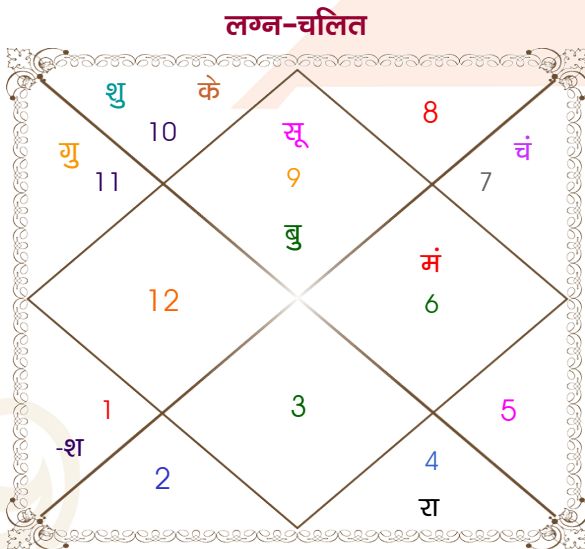

Lovesh

Bitya

Model: Web-FreeMatching

Order No: 121449704

पुल्लिंग : _____ लिंग _____ : स्त्रीलिंग
 10-11/01/1999 : _____ जन्म तिथि _____ : 07/01/2001
 रवि-सोमवार : _____ दिन _____ : रविवार
 घंटे 06:22:00 : _____ जन्म समय _____ : 17:15:00 घंटे
 घटी 57:46:14 : _____ जन्म समय(घटी) _____ : 24:59:10 घटी
 India : _____ देश _____ : India
 Delhi : _____ स्थान _____ : Delhi
 28:39:00 उत्तर : _____ अक्षांश _____ : 28:39:00 उत्तर
 77:13:00 पूर्व : _____ रेखांश _____ : 77:13:00 पूर्व
 82:30:00 पूर्व : _____ मध्य रेखांश _____ : 82:30:00 पूर्व
 घंटे -00:21:08 : _____ स्थानिक संस्कार _____ : -00:21:08 घंटे
 घंटे 00:00:00 : _____ ग्रीष्म संस्कार _____ : 00:00:00 घंटे
 07:15:30 : _____ सूर्योदय _____ : 07:15:19
 17:42:28 : _____ सूर्यास्त _____ : 17:39:46
 23:50:27 : _____ चित्रपक्षीय अयनांश _____ : 23:52:00

विंशोत्तरी राहु 10वर्ष 7मा 21दि शनि		अंश	राशि	ग्रह	राशि	अंश	विंशोत्तरी चन्द्र 2वर्ष 1मा 12दि राहु	
	02/09/2025	12:19:05	धनु	लग्न	मिथु	18:53:46		20/02/2010
	02/09/2044	26:29:28	धनु	सूर्य	धनु	23:22:49		20/02/2028
शनि	05/09/2028	12:06:59	तुला	चंद्र	वृष	20:30:31	राहु	02/11/2012
बुध	16/05/2031	29:22:24	कन्या	मंगल	तुला	14:50:51	गुरु	29/03/2015
केतु	24/06/2032	12:01:54	धनु	बुध	मक	01:02:23	शनि	01/02/2018
शुक्र	24/08/2035	29:40:52	कुंभ	गुरु व	वृष	07:51:58	बुध	21/08/2020
सूर्य	05/08/2036	14:06:52	मक	शुक्र	कुंभ	10:10:46	केतु	08/09/2021
चन्द्र	07/03/2038	03:04:07	मेष	शनि व	वृष	00:28:45	शुक्र	08/09/2024
मंगल	16/04/2039	28:49:42	कर्क	व राहु	मिथु	21:39:13	सूर्य	03/08/2025
राहु	20/02/2042	28:49:42	मक	व केतु	धनु	21:39:13	चन्द्र	02/02/2027
गुरु	02/09/2044	17:39:22	मक	हर्ष	मक	25:06:28	मंगल	20/02/2028
		07:35:13	मक	नेप	मक	11:41:34		
		15:36:27	वृश्चि	प्लूटो	वृश्चि	20:07:33		