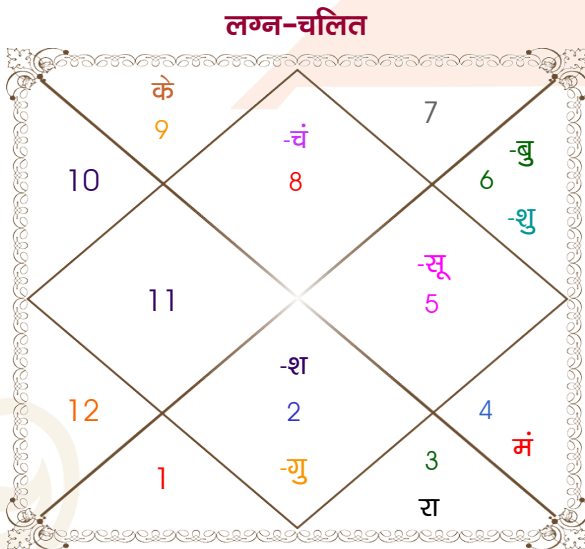

Mr. Samyak Jain

Ms. Parkhi

Model: Web-FreeMatching

Order No: 121449402

पुल्लिंग :	लिंग	: स्त्रीलिंग
04/09/2000 :	जन्म तिथि	: 16/12/2000
सोमवार :	दिन	: शनिवार
घंटे 13:52:00 :	जन्म समय	: 15:40:00 घंटे
घटी 19:43:35 :	जन्म समय(घटी)	: 21:24:44 घटी
India :	देश	: India
Meerut :	स्थान	: Moradabad
29:00:00 उत्तर :	अक्षांश	: 28:50:00 उत्तर
77:42:00 पूर्व :	रेखांश	: 78:45:00 पूर्व
82:30:00 पूर्व :	मध्य रेखांश	: 82:30:00 पूर्व
घंटे -00:19:12 :	स्थानिक संस्कार	: -00:15:00 घंटे
घंटे 00:00:00 :	ग्रीष्म संस्कार	: 00:00:00 घंटे
05:58:33 :	सूर्योदय	: 07:01:31
18:37:13 :	सूर्यास्त	: 17:20:03
23:51:44 :	चित्रपक्षीय अयनांश	: 23:51:57

विंशोत्तरी		अंश	राशि	ग्रह	राशि	अंश	विंशोत्तरी	
गुरु 0वर्ष 2मा 18दि		29:51:22	वृश्चि	लग्न	वृष	06:37:19	केतु 1वर्ष 8मा 10दि	
बुध		18:14:36	सिंह	सूर्य	धनु	00:53:49	सूर्य	
23/11/2019		03:09:09	वृश्चि	चंद्र	सिंह	10:06:10	28/08/2022	
22/11/2036		28:07:18	कर्क	मंगल	तुला	01:51:47	27/08/2028	
बुध	21/04/2022	00:06:03	कन्या	बुध	वृश्चि	25:39:47	सूर्य	15/12/2022
केतु	18/04/2023	16:20:20	वृष	गुरु व	वृष	09:53:46	चन्द्र	16/06/2023
शुक्र	16/02/2026	11:17:25	कन्या	शुक्र	मक	15:29:18	मंगल	22/10/2023
सूर्य	23/12/2026	07:03:25	वृष	शनि व	वृष	01:34:46	राहु	14/09/2024
चन्द्र	24/05/2028	29:32:39	मिथु व	राहु	मिथु	21:47:18	गुरु	04/07/2025
मंगल	21/05/2029	29:32:39	धनु व	केतु	धनु	21:47:18	शनि	16/06/2026
राहु	08/12/2031	24:03:33	मक व	हर्ष	मक	24:05:31	बुध	22/04/2027
गुरु	15/03/2034	10:22:02	मक व	नेप	मक	10:56:44	केतु	28/08/2027
शनि	22/11/2036	16:20:51	वृश्चि	प्लूटो	वृश्चि	19:19:35	शुक्र	27/08/2028