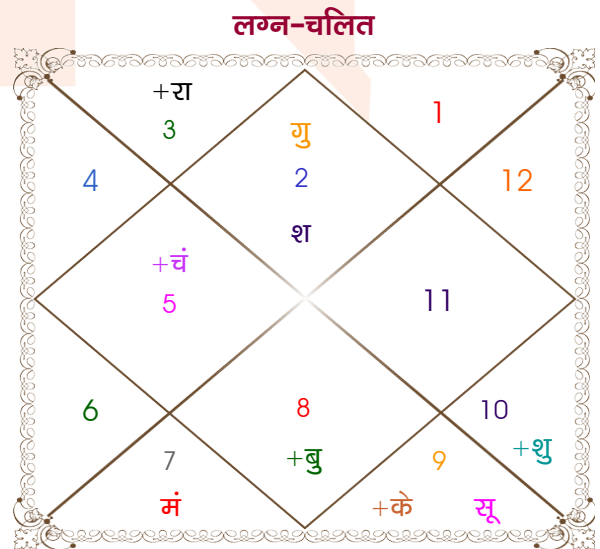

Mr. Samyak Jain

Ms. Parkhi

Model: Web-FreeMatching

Order No: 121449402

पुल्लिंग :	लिंग	: स्त्रीलिंग
04/09/2000 :	जन्म तिथि	: 16/12/2000
सोमवार :	दिन	: शनिवार
घंटे 13:52:00 :	जन्म समय	: 15:40:00 घंटे
घटी 19:43:35 :	जन्म समय(घटी)	: 21:24:44 घटी
India :	देश	: India
Meerut :	स्थान	: Moradabad
29:00:00 उत्तर :	अक्षांश	: 28:50:00 उत्तर
77:42:00 पूर्व :	रेखांश	: 78:45:00 पूर्व
82:30:00 पूर्व :	मध्य रेखांश	: 82:30:00 पूर्व
घंटे -00:19:12 :	स्थानिक संस्कार	: -00:15:00 घंटे
घंटे 00:00:00 :	ग्रीष्म संस्कार	: 00:00:00 घंटे
05:58:33 :	सूर्योदय	: 07:01:31
18:37:13 :	सूर्यास्त	: 17:20:03
23:51:44 :	चित्रपक्षीय अयनांश	: 23:51:57

विंशोत्तरी		अंश	राशि	ग्रह	राशि	अंश	विंशोत्तरी	
गुरु 0वर्ष 2मा 18दि		29:51:22	वृश्चि	लग्न	वृष	06:37:19	केतु 1वर्ष 8मा 10दि	
बुध		18:14:36	सिंह	सूर्य	धनु	00:53:49	सूर्य	
23/11/2019		03:09:09	वृश्चि	चंद्र	सिंह	10:06:10	28/08/2022	
22/11/2036		28:07:18	कर्क	मंगल	तुला	01:51:47	27/08/2028	
बुध	21/04/2022	00:06:03	कन्या	बुध	वृश्चि	25:39:47	सूर्य	15/12/2022
केतु	18/04/2023	16:20:20	वृष	गुरु व	वृष	09:53:46	चन्द्र	16/06/2023
शुक्र	16/02/2026	11:17:25	कन्या	शुक्र	मक	15:29:18	मंगल	22/10/2023
सूर्य	23/12/2026	07:03:25	वृष	शनि व	वृष	01:34:46	राहु	14/09/2024
चन्द्र	24/05/2028	29:32:39	मिथु व	राहु	मिथु	21:47:18	गुरु	04/07/2025
मंगल	21/05/2029	29:32:39	धनु व	केतु	धनु	21:47:18	शनि	16/06/2026
राहु	08/12/2031	24:03:33	मक व	हर्ष	मक	24:05:31	बुध	22/04/2027
गुरु	15/03/2034	10:22:02	मक व	नेप	मक	10:56:44	केतु	28/08/2027
शनि	22/11/2036	16:20:51	वृश्चि	प्लूटो	वृश्चि	19:19:35	शुक्र	27/08/2028