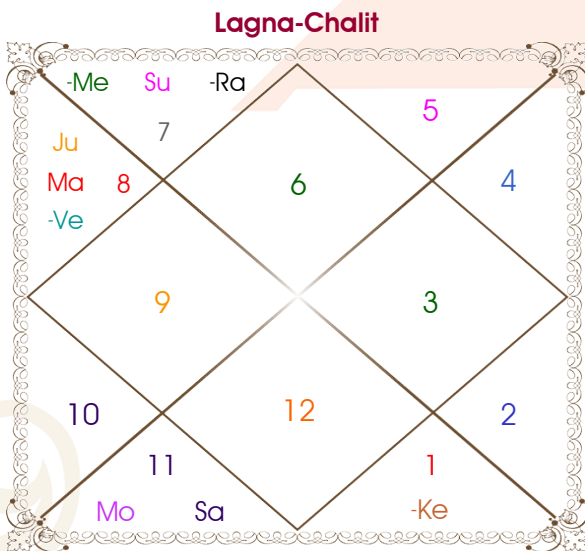

Aditya

Kashmi garg

Model: Web-FreeMatching

Order No: 121449302

Male : _____ Sex _____ : Female
 2-03/11/1995 : _____ Date of Birth _____ : 12/12/2000
 Thu-Friday : _____ Day _____ : Tuesday
 Hour 05:20:00 : _____ Time of Birth _____ : 08:31:00 Hour
 Ghati 56:54:34 : _____ Time of Birth(Ghati) _____ : 03:34:45 Ghati
 India : _____ Country _____ : India
 Gurgaon : _____ City _____ : Rohtak
 28:27:00 North : _____ Latitude _____ : 28:54:00 North
 77:01:00 East : _____ Longitude _____ : 76:38:00 East
 82:30:00 East : _____ Zone _____ : 82:30:00 East
 Hour -00:21:56 : _____ Loc Time Corr _____ : -00:23:28 Hour
 Hour 00:00:00 : _____ War Time Corr _____ : 00:00:00 Hour
 06:34:10 : _____ Sunrise _____ : 07:07:37
 17:35:58 : _____ Sunset _____ : 17:27:02
 23:48:02 : _____ Lahiri Ayanamsa _____ : 23:51:56

Vimshottari Jupiter 9Y 4M 19D		Degree	Sign	Pln	Sign	Degree	Vimshottari Rahu 17Y 8M 14D	
<u>Mercury</u>		16:16:56	Lib	Sun	Sco	26:31:36	<u>Jupiter</u>	
23/03/2024		25:30:44	Aqu	Mon	Gem	06:53:04	27/08/2018	
23/03/2041		15:40:36	Sco	Mar	Vir	29:17:34	27/08/2034	
Mercury	19/08/2026	03:57:30	Lib	Mer	Sco	18:57:37	Jupiter	14/10/2020
Ketu	16/08/2027	22:37:04	Sco	Jup R	Tau	10:25:18	Saturn	27/04/2023
Venus	16/06/2030	05:39:24	Sco	Ven	Cap	10:30:57	Mercury	02/08/2025
Sun	23/04/2031	24:30:14	Aqu R	Sat R	Tau	01:52:13	Ketu	09/07/2026
Moon	21/09/2032	02:41:57	Lib	Rah R	Gem	21:44:37	Venus	09/03/2029
Mars	18/09/2033	02:41:57	Ari	Ket R	Sag	21:44:37	Sun	26/12/2029
Rahu	07/04/2036	03:02:41	Cap	Ura	Cap	23:55:36	Moon	27/04/2031
Jupiter	14/07/2038	29:12:17	Sag	Nep	Cap	10:49:01	Mars	02/04/2032
Saturn	23/03/2041	05:53:54	Sco	Plu	Sco	19:09:42	Rahu	27/08/2034