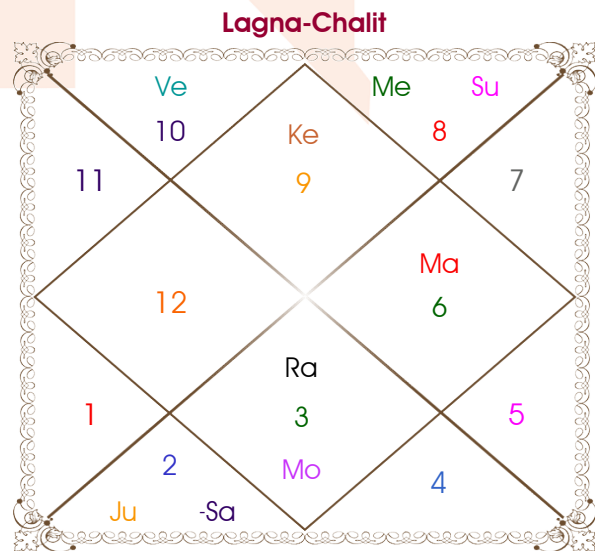

Aditya

Kashmi garg

Model: Web-FreeMatching

Order No: 121449302

Male : _____ Sex _____ : Female
 2-03/11/1995 : _____ Date of Birth _____ : 12/12/2000
 Thu-Friday : _____ Day _____ : Tuesday
 Hour 05:20:00 : _____ Time of Birth _____ : 08:31:00 Hour
 Ghati 56:54:34 : _____ Time of Birth(Ghati) _____ : 03:34:45 Ghati
 India : _____ Country _____ : India
 Gurgaon : _____ City _____ : Rohtak
 28:27:00 North : _____ Latitude _____ : 28:54:00 North
 77:01:00 East : _____ Longitude _____ : 76:38:00 East
 82:30:00 East : _____ Zone _____ : 82:30:00 East
 Hour -00:21:56 : _____ Loc Time Corr _____ : -00:23:28 Hour
 Hour 00:00:00 : _____ War Time Corr _____ : 00:00:00 Hour
 06:34:10 : _____ Sunrise _____ : 07:07:37
 17:35:58 : _____ Sunset _____ : 17:27:02
 23:48:02 : _____ Lahiri Ayanamsa _____ : 23:51:56

Ashtakoot Guna Chart

Koot	Male	Female	Max	Mark	Dosha	Area
Varan	Shoodra	Shoodra	1	1.00	--	Deeds
Vashya	Manav	Manav	2	2.00	--	Nature
Tara	Sampat	Atimitra	3	3.00	--	Destiny
Yoni	Simha	Shwan	4	1.00	--	Sex Life
Maitri	Saturn	Mercury	5	4.00	--	Relationship
Gana	Manushya	Manushya	6	6.00	--	Sociality
Bhakut	Aquarius	Gemini	7	0.00	Yes	Life Style
Nadi	Adya	Adya	8	0.00	Yes	Kids/Health
Total:			36	17.00		