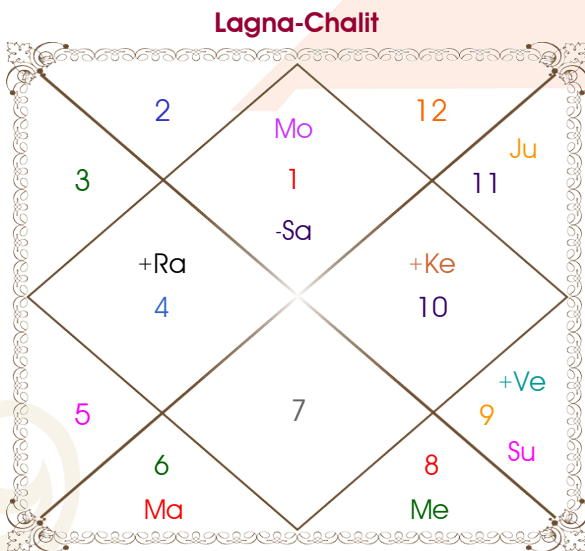

Lakshay Mittal

Ananya Garg

Model: Web-FreeMatching

Order No: 121448903

Male : _____ Sex _____ : Female
 29/12/1998 : _____ Date of Birth _____ : 05/05/1997
 Tuesday : _____ Day _____ : Monday
 Hour 14:08:00 : _____ Time of Birth _____ : 10:17:00 Hour
 Ghati 17:17:00 : _____ Time of Birth(Ghati) _____ : 11:38:45 Ghati
 India : _____ Country _____ : India
 Delhi : _____ City _____ : Delhi
 28:39:00 North : _____ Latitude _____ : 28:39:00 North
 77:13:00 East : _____ Longitude _____ : 77:13:00 East
 82:30:00 East : _____ Zone _____ : 82:30:00 East
 Hour -00:21:08 : _____ Loc Time Corr _____ : -00:21:08 Hour
 Hour 00:00:00 : _____ War Time Corr _____ : 00:00:00 Hour
 07:13:12 : _____ Sunrise _____ : 05:37:30
 17:33:03 : _____ Sunset _____ : 18:58:38
 23:50:25 : _____ Lahiri Ayanamsa _____ : 23:49:09

Vimshottari Venus 6Y 7M 23D		Degree	Sign	Pln	Sign	Degree	Vimshottari Mercury 1Y 5M 16D	
Mars		13:34:32	Sag	Sun	Ari	20:55:00	Sun	
23/08/2021		22:14:03	Ari	Mon	Pis	28:51:11	21/10/2025	
22/08/2028		23:13:34	Vir	Mar	Leo	23:14:58	21/10/2031	
Mars	19/01/2022	23:48:16	Sco	Mer R	Ari	06:08:46	Sun	07/02/2026
Rahu	06/02/2023	27:43:19	Aqu	Jup	Cap	26:09:03	Moon	09/08/2026
Jupiter	13/01/2024	28:13:56	Sag	Ven	Ari	29:22:51	Mars	15/12/2026
Saturn	21/02/2025	02:55:40	Ari R	Sat	Pis	20:43:21	Rahu	09/11/2027
Mercury	18/02/2026	29:18:44	Can R	Rah R	Vir	04:06:43	Jupiter	27/08/2028
Ketu	17/07/2026	29:18:44	Cap R	Ket R	Pis	04:06:43	Saturn	09/08/2029
Venus	16/09/2027	16:58:52	Cap	Ura	Cap	14:49:41	Mercury	15/06/2030
Sun	22/01/2028	07:07:28	Cap	Nep R	Cap	06:08:08	Ketu	21/10/2030
Moon	22/08/2028	15:10:53	Sco	Plu R	Sco	10:57:07	Venus	21/10/2031