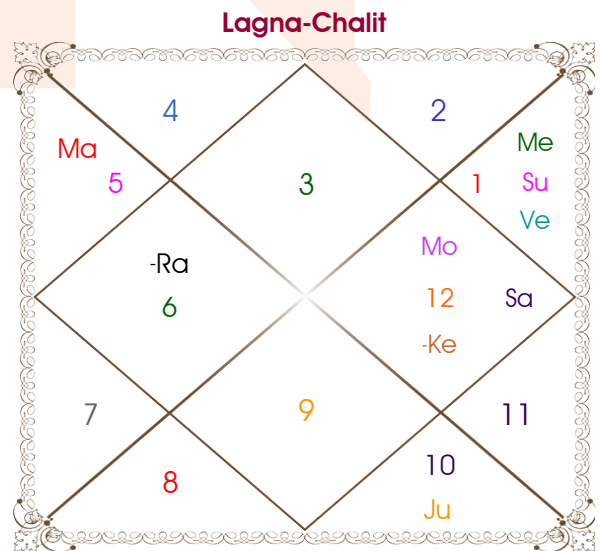

Lakshay Mittal

Ananya Garg

Model: Web-FreeMatching

Order No: 121448903

Male : _____ Sex _____ : Female
 29/12/1998 : _____ Date of Birth _____ : 05/05/1997
 Tuesday : _____ Day _____ : Monday
 Hour 14:08:00 : _____ Time of Birth _____ : 10:17:00 Hour
 Ghati 17:17:00 : _____ Time of Birth(Ghati) _____ : 11:38:45 Ghati
 India : _____ Country _____ : India
 Delhi : _____ City _____ : Delhi
 28:39:00 North : _____ Latitude _____ : 28:39:00 North
 77:13:00 East : _____ Longitude _____ : 77:13:00 East
 82:30:00 East : _____ Zone _____ : 82:30:00 East
 Hour -00:21:08 : _____ Loc Time Corr _____ : -00:21:08 Hour
 Hour 00:00:00 : _____ War Time Corr _____ : 00:00:00 Hour
 07:13:12 : _____ Sunrise _____ : 05:37:30
 17:33:03 : _____ Sunset _____ : 18:58:38
 23:50:25 : _____ Lahiri Ayanamsa _____ : 23:49:09

Vimshottari Venus 6Y 7M 23D		Degree	Sign	Pln	Sign	Degree	Vimshottari Mercury 1Y 5M 16D	
Mars		13:34:32	Sag	Sun	Ari	20:55:00	Sun	
23/08/2021		22:14:03	Ari	Mon	Pis	28:51:11	21/10/2025	
22/08/2028		23:13:34	Vir	Mar	Leo	23:14:58	21/10/2031	
Mars	19/01/2022	23:48:16	Sco	Mer R	Ari	06:08:46	Sun	07/02/2026
Rahu	06/02/2023	27:43:19	Aqu	Jup	Cap	26:09:03	Moon	09/08/2026
Jupiter	13/01/2024	28:13:56	Sag	Ven	Ari	29:22:51	Mars	15/12/2026
Saturn	21/02/2025	02:55:40	Ari R	Sat	Pis	20:43:21	Rahu	09/11/2027
Mercury	18/02/2026	29:18:44	Can R	Rah R	Vir	04:06:43	Jupiter	27/08/2028
Ketu	17/07/2026	29:18:44	Cap R	Ket R	Pis	04:06:43	Saturn	09/08/2029
Venus	16/09/2027	16:58:52	Cap	Ura	Cap	14:49:41	Mercury	15/06/2030
Sun	22/01/2028	07:07:28	Cap	Nep R	Cap	06:08:08	Ketu	21/10/2030
Moon	22/08/2028	15:10:53	Sco	Plu R	Sco	10:57:07	Venus	21/10/2031