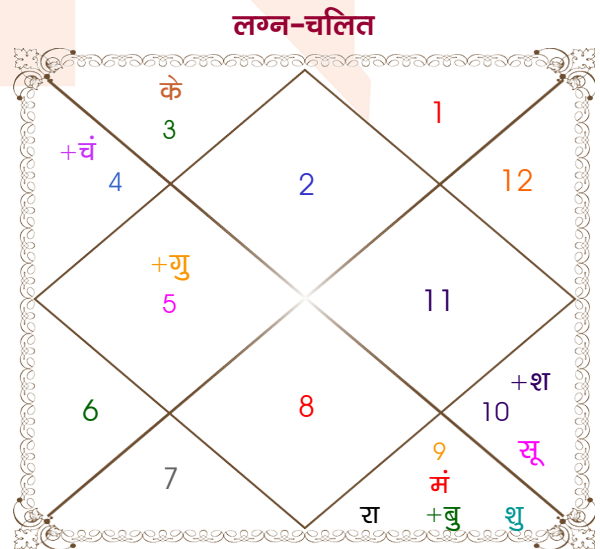

Naveen

Himani

Model: Web-FreeMatching

Order No: 121447202

पुल्लिंग : _____ लिंग _____ : स्त्रीलिंग
 07/11/1991 : _____ जन्म तिथि _____ : 20/01/1992
 गुरुवार : _____ दिन _____ : सोमवार
 घंटे 21:35:00 : _____ जन्म समय _____ : 13:57:00 घंटे
 घटी 39:37:33 : _____ जन्म समय(घटी) _____ : 19:05:20 घटी
 India : _____ देश _____ : India
 Bhatpara : _____ स्थान _____ : Didwana
 22:51:00 उत्तर : _____ अक्षांश _____ : 27:23:00 उत्तर
 88:31:00 पूर्व : _____ रेखांश _____ : 74:36:00 पूर्व
 82:30:00 पूर्व : _____ मध्य रेखांश _____ : 82:30:00 पूर्व
 घंटे 00:24:04 : _____ स्थानिक संस्कार _____ : -00:31:36 घंटे
 घंटे 00:00:00 : _____ ग्रीष्म संस्कार _____ : 00:00:00 घंटे
 05:43:58 : _____ सूर्योदय _____ : 07:22:39
 16:55:09 : _____ सूर्यास्त _____ : 18:02:24
 23:44:51 : _____ चित्रपक्षीय अयनांश _____ : 23:45:04

अष्टकूट गुण सारिणी

कूट	वर	कन्या	अंक	प्राप्त	दोष	क्षेत्र
वर्ण	विप्र	विप्र	1	1.00	--	जातीय कर्म
वश्य	कीटक	जलचर	2	1.00	--	स्वभाव
तारा	जन्म	जन्म	3	3.00	--	भाग्य
योनि	मृग	मेष	4	3.00	--	यौन विचार
मैत्री	मंगल	चन्द्र	5	4.00	--	आपसी सम्बन्ध
गण	देव	देव	6	6.00	--	सामाजिकता
भकूट	वृश्चिक	कर्क	7	0.00	हाँ	जीवन शैली
नाड़ी	मध्य	मध्य	8	0.00	हाँ	स्वास्थ्य/संतान
कुल :			36	18.00		