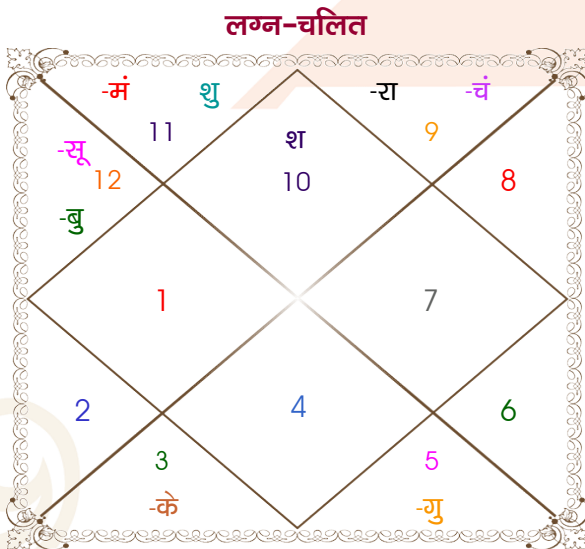

विंशोत्तरी केतु 1वर्ष 8मा 18दि चन्द्र	अंश	राशि	ग्रह	राशि	अंश	विंशोत्तरी शुक्र 17वर्ष 10मा 25दि चन्द्र
13/12/2019	11:46:51	मीन	सूर्य	कर्क	19:25:09	01/07/2021
13/12/2029	10:03:45	धनु	चंद्र	सिंह	14:43:52	02/07/2031
चन्द्र 13/10/2020	04:35:21	कुंभ	मंगल	तुला	00:54:47	चन्द्र 01/05/2022
मंगल 14/05/2021	13:01:25	मीन व	बुध	सिंह	16:37:15	मंगल 01/12/2022
राहु 13/11/2022	12:47:27	सिंह व	गुरु व	मक	23:41:15	राहु 31/05/2024
गुरु 14/03/2024	20:59:59	कुंभ	शुक्र	सिंह	21:54:38	गुरु 30/09/2025
शनि 13/10/2025	21:38:24	मक	शनि व	मीन	26:31:27	शनि 02/05/2027
बुध 14/03/2027	11:28:15	धनु व	राहु व	सिंह	26:13:49	बुध 30/09/2028
केतु 14/10/2027	11:28:15	मिथु व	केतु व	कुंभ	26:13:49	केतु 01/05/2029
शुक्र 13/06/2029	23:57:17	धनु	हर्ष व	मक	12:36:04	शुक्र 31/12/2030
सूर्य 13/12/2029	25:01:31	धनु	नेप व	मक	04:20:07	सूर्य 02/07/2031
	28:56:52	तुला व	प्लूटो व	वृश्चि	09:01:17	

अष्टकूट गुण सारिणी

कूट	वर	कन्या	अंक	प्राप्त	दोष	क्षेत्र
वर्ण	क्षत्रिय	क्षत्रिय	1	1.00	--	जातीय कर्म
वश्य	मानव	वनचर	2	0.00	--	स्वभाव
तारा	अतिमित्र	सम्पत	3	3.00	--	भाग्य
योनि	श्वान	मूषक	4	1.00	--	यौन विचार
मैत्री	गुरु	सूर्य	5	5.00	--	आपसी सम्बन्ध
गण	राक्षस	मनुष्य	6	0.00	हाँ	सामाजिकता
भकूट	धनु	सिंह	7	0.00	हाँ	जीवन शैली
नाड़ी	आद्य	मध्य	8	8.00	--	स्वास्थ्य/संतान
कुल :			36	18.00		