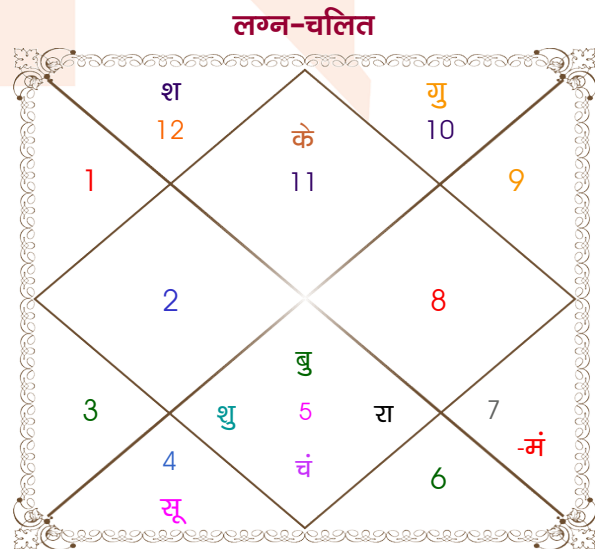

विंशोत्तरी केतु 1वर्ष 8मा 18दि चन्द्र	अंश	राशि	ग्रह	राशि	अंश	विंशोत्तरी शुक्र 17वर्ष 10मा 25दि चन्द्र
13/12/2019	11:46:51	मीन	सूर्य	कर्क	19:25:09	01/07/2021
13/12/2029	10:03:45	धनु	चंद्र	सिंह	14:43:52	02/07/2031
चन्द्र 13/10/2020	04:35:21	कुंभ	मंगल	तुला	00:54:47	चन्द्र 01/05/2022
मंगल 14/05/2021	13:01:25	मीन व	बुध	सिंह	16:37:15	मंगल 01/12/2022
राहु 13/11/2022	12:47:27	सिंह व	गुरु व	मक	23:41:15	राहु 31/05/2024
गुरु 14/03/2024	20:59:59	कुंभ	शुक्र	सिंह	21:54:38	गुरु 30/09/2025
शनि 13/10/2025	21:38:24	मक	शनि व	मीन	26:31:27	शनि 02/05/2027
बुध 14/03/2027	11:28:15	धनु व	राहु व	सिंह	26:13:49	बुध 30/09/2028
केतु 14/10/2027	11:28:15	मिथु व	केतु व	कुंभ	26:13:49	केतु 01/05/2029
शुक्र 13/06/2029	23:57:17	धनु	हर्ष व	मक	12:36:04	शुक्र 31/12/2030
सूर्य 13/12/2029	25:01:31	धनु	नेप व	मक	04:20:07	सूर्य 02/07/2031
	28:56:52	तुला व	प्लूटो व	वृश्चि	09:01:17	

अष्टकूट गुण सारिणी

कूट	वर	कन्या	अंक	प्राप्त	दोष	क्षेत्र
वर्ण	क्षत्रिय	क्षत्रिय	1	1.00	--	जातीय कर्म
वश्य	मानव	वनचर	2	0.00	--	स्वभाव
तारा	अतिमित्र	सम्पत	3	3.00	--	भाग्य
योनि	श्वान	मूषक	4	1.00	--	यौन विचार
मैत्री	गुरु	सूर्य	5	5.00	--	आपसी सम्बन्ध
गण	राक्षस	मनुष्य	6	0.00	हाँ	सामाजिकता
भकूट	धनु	सिंह	7	0.00	हाँ	जीवन शैली
नाड़ी	आद्य	मध्य	8	8.00	--	स्वास्थ्य/संतान
कुल :			36	18.00		