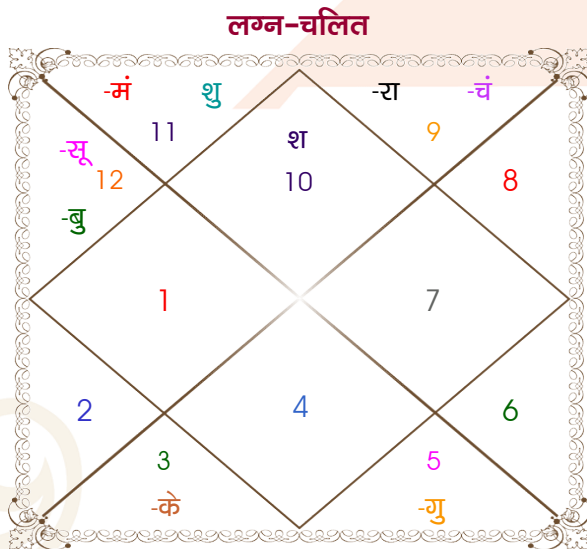

विंशोत्तरी केतु 1वर्ष 8मा 18दि चन्द्र	अंश	राशि	ग्रह	राशि	अंश	विंशोत्तरी गुरु 10वर्ष 8मा 17दि बुध
13/12/2019	11:46:51	मीन	सूर्य	वृष	26:48:20	27/02/2024
13/12/2029	10:03:45	धनु	चंद्र	मिथु	24:24:20	27/02/2041
चन्द्र 13/10/2020	04:35:21	कुंभ	मंगल	मेष	20:11:45	बुध 26/07/2026
मंगल 14/05/2021	13:01:25	मीन व	बुध	मिथु	14:35:30	केतु 23/07/2027
राहु 13/11/2022	12:47:27	सिंह व	गुरु व	तुला	11:36:08	शुक्र 23/05/2030
गुरु 14/03/2024	20:59:59	कुंभ	शुक्र	कर्क	02:02:34	सूर्य 29/03/2031
शनि 13/10/2025	21:38:24	मक	शनि	कुंभ	18:30:47	चन्द्र 28/08/2032
बुध 14/03/2027	11:28:15	धनु व	राहु व	तुला	29:49:59	मंगल 25/08/2033
केतु 14/10/2027	11:28:15	मिथु व	केतु व	मेष	29:49:59	राहु 13/03/2036
शुक्र 13/06/2029	23:57:17	धनु	हर्ष व	मक	01:52:58	गुरु 19/06/2038
सूर्य 13/12/2029	25:01:31	धनु	नेप व	धनु	29:00:36	शनि 27/02/2041
	28:56:52	तुला व	प्लूटो व	वृश्चि	02:14:45	

अष्टकूट गुण सारिणी

कूट	वर	कन्या	अंक	प्राप्त	दोष	क्षेत्र
वर्ण	क्षत्रिय	शूद्र	1	1.00	--	जातीय कर्म
वश्य	मानव	मानव	2	2.00	--	स्वभाव
तारा	क्षेम	वध	3	1.50	--	भाग्य
योनि	श्वान	मार्जार	4	1.00	--	यौन विचार
मैत्री	गुरु	बुध	5	0.50	--	आपसी सम्बन्ध
गण	राक्षस	देव	6	1.00	--	सामाजिकता
भकूट	धनु	मिथुन	7	7.00	--	जीवन शैली
नाड़ी	आद्य	आद्य	8	0.00	हाँ	स्वास्थ्य/संतान
कुल :			36	14.00		