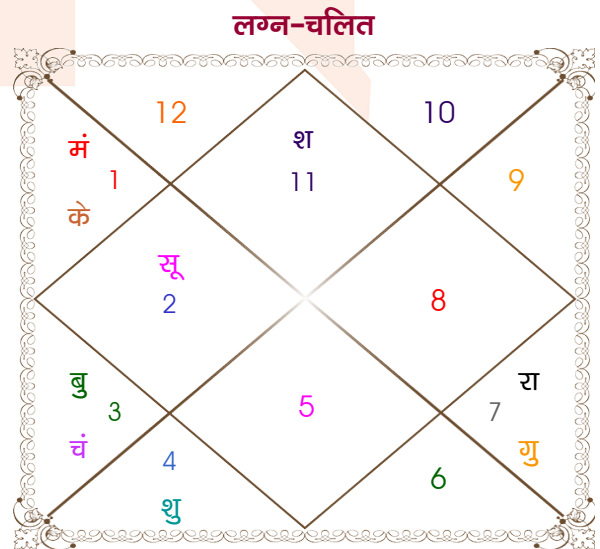

विंशोत्तरी केतु 1वर्ष 8मा 18दि चन्द्र	अंश	राशि	ग्रह	राशि	अंश	विंशोत्तरी गुरु 10वर्ष 8मा 17दि बुध
13/12/2019	11:46:51	मीन	सूर्य	वृष	26:48:20	27/02/2024
13/12/2029	10:03:45	धनु	चंद्र	मिथु	24:24:20	27/02/2041
चन्द्र 13/10/2020	04:35:21	कुंभ	मंगल	मेष	20:11:45	बुध 26/07/2026
मंगल 14/05/2021	13:01:25	मीन व	बुध	मिथु	14:35:30	केतु 23/07/2027
राहु 13/11/2022	12:47:27	सिंह व	गुरु व	तुला	11:36:08	शुक्र 23/05/2030
गुरु 14/03/2024	20:59:59	कुंभ	शुक्र	कर्क	02:02:34	सूर्य 29/03/2031
शनि 13/10/2025	21:38:24	मक	शनि	कुंभ	18:30:47	चन्द्र 28/08/2032
बुध 14/03/2027	11:28:15	धनु व	राहु व	तुला	29:49:59	मंगल 25/08/2033
केतु 14/10/2027	11:28:15	मिथु व	केतु व	मेष	29:49:59	राहु 13/03/2036
शुक्र 13/06/2029	23:57:17	धनु	हर्ष व	मक	01:52:58	गुरु 19/06/2038
सूर्य 13/12/2029	25:01:31	धनु	नेप व	धनु	29:00:36	शनि 27/02/2041
	28:56:52	तुला व	प्लूटो व	वृश्चि	02:14:45	

अष्टकूट गुण सारिणी

कूट	वर	कन्या	अंक	प्राप्त	दोष	क्षेत्र
वर्ण	क्षत्रिय	शूद्र	1	1.00	--	जातीय कर्म
वश्य	मानव	मानव	2	2.00	--	स्वभाव
तारा	क्षेम	वध	3	1.50	--	भाग्य
योनि	श्वान	मार्जार	4	1.00	--	यौन विचार
मैत्री	गुरु	बुध	5	0.50	--	आपसी सम्बन्ध
गण	राक्षस	देव	6	1.00	--	सामाजिकता
भकूट	धनु	मिथुन	7	7.00	--	जीवन शैली
नाड़ी	आद्य	आद्य	8	0.00	हाँ	स्वास्थ्य/संतान
कुल :			36	14.00		