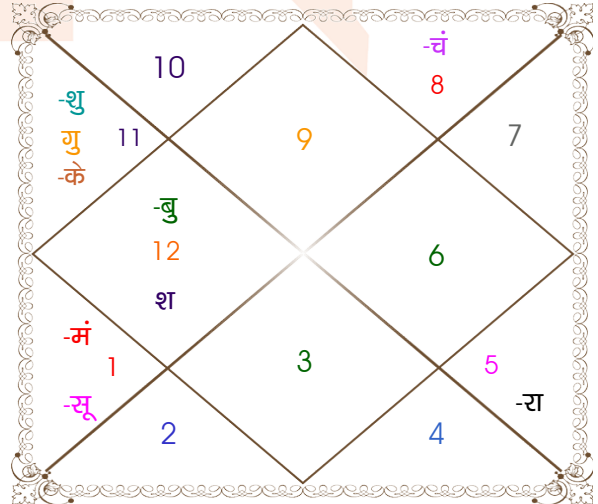

पुल्लिंग : _____ लिंग _____ : स्त्रीलिंग
17/12/1997 : _____ जन्म तिथि _____ : 15-16/04/1998
बुधवार : _____ दिन _____ : बुध-गुरुवार
घंटे 11:10:00 : _____ जन्म समय _____ : 01:04:00 घंटे
घटी 10:21:57 : _____ जन्म समय(घटी) _____ : 47:53:27 घटी
India : _____ देश _____ : India
Agra : _____ स्थान _____ : Aligarh
27:09:00 उत्तर : _____ अक्षांश _____ : 27:54:00 उत्तर
78:00:00 पूर्व : _____ रेखांश _____ : 78:04:00 पूर्व
82:30:00 पूर्व : _____ मध्य रेखांश _____ : 82:30:00 पूर्व
घंटे -00:18:00 : _____ स्थानिक संस्कार _____ : -00:17:44 घंटे
घंटे 00:00:00 : _____ ग्रीष्म संस्कार _____ : 00:00:00 घंटे
07:01:13 : _____ सूर्योदय _____ : 05:53:40
17:26:41 : _____ सूर्यास्त _____ : 18:42:32
23:49:38 : _____ चित्रपक्षीय अयनांश _____ : 23:49:52

विंशोत्तरी
शनि 9वर्ष 10मा 16दि
केतु
02/11/2024
03/11/2031

केतु	31/03/2025
शुक्र	31/05/2026
सूर्य	06/10/2026
चन्द्र	07/05/2027
मंगल	03/10/2027
राहु	21/10/2028
गुरु	27/09/2029
शनि	05/11/2030
बुध	03/11/2031

अंश	राशि	ग्रह	राशि	अंश
07:15:28	कुंभ	लग्न	धनु	27:34:31
01:29:17	धनु	सूर्य	मेष	01:47:43
09:44:06	कर्क	चंद्र	वृश्चि	14:39:47
05:21:39	मक	मंगल	मेष	08:14:08
01:42:38	धनु	बुध	मीन	16:49:40
25:30:10	मक	गुरु	कुंभ	22:36:56
08:20:10	मक	शुक्र	कुंभ	16:18:58
19:42:27	मीन	शनि	मीन	29:48:36
19:57:06	सिंह	राहु	सिंह	15:37:03
19:57:06	कुंभ	केतु	कुंभ	15:37:03
12:32:31	मक	हर्ष	मक	18:29:54
04:36:06	मक	नेप	मक	08:14:11
12:24:11	वृश्चि	प्लूटो	वृश्चि	13:53:27

विंशोत्तरी
शनि 2वर्ष 10मा 8दि
शुक्र
21/02/2025
21/02/2045

शुक्र	23/06/2028
सूर्य	23/06/2029
चन्द्र	22/02/2031
मंगल	23/04/2032
राहु	24/04/2035
गुरु	23/12/2037
शनि	21/02/2041
बुध	23/12/2043
केतु	21/02/2045

लग्न-चलित

लग्न-चलित