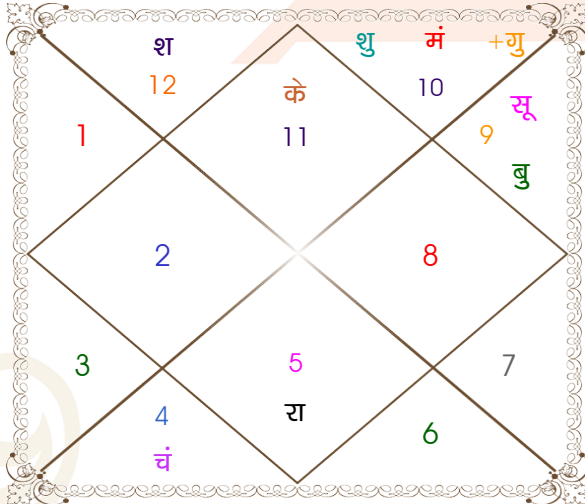

विंशोत्तरी
शनि 9वर्ष 10मा 16दि
केतु
02/11/2024
03/11/2031

केतु	31/03/2025
शुक्र	31/05/2026
सूर्य	06/10/2026
चन्द्र	07/05/2027
मंगल	03/10/2027
राहु	21/10/2028
गुरु	27/09/2029
शनि	05/11/2030
बुध	03/11/2031

अंश	राशि	ग्रह	राशि	अंश
07:15:28	कुंभ	लग्न	धनु	27:34:31
01:29:17	धनु	सूर्य	मेष	01:47:43
09:44:06	कर्क	चंद्र	वृश्चि	14:39:47
05:21:39	मक	मंगल	मेष	08:14:08
01:42:38	धनु	बुध	मीन	16:49:40
25:30:10	मक	गुरु	कुंभ	22:36:56
08:20:10	मक	शुक्र	कुंभ	16:18:58
19:42:27	मीन	शनि	मीन	29:48:36
19:57:06	सिंह	राहु	सिंह	15:37:03
19:57:06	कुंभ	केतु	कुंभ	15:37:03
12:32:31	मक	हर्ष	मक	18:29:54
04:36:06	मक	नेप	मक	08:14:11
12:24:11	वृश्चि	प्लूटो	वृश्चि	13:53:27

विंशोत्तरी
शनि 2वर्ष 10मा 8दि
शुक्र
21/02/2025
21/02/2045

शुक्र	23/06/2028
सूर्य	23/06/2029
चन्द्र	22/02/2031
मंगल	23/04/2032
राहु	24/04/2035
गुरु	23/12/2037
शनि	21/02/2041
बुध	23/12/2043
केतु	21/02/2045

लग्न-चलित