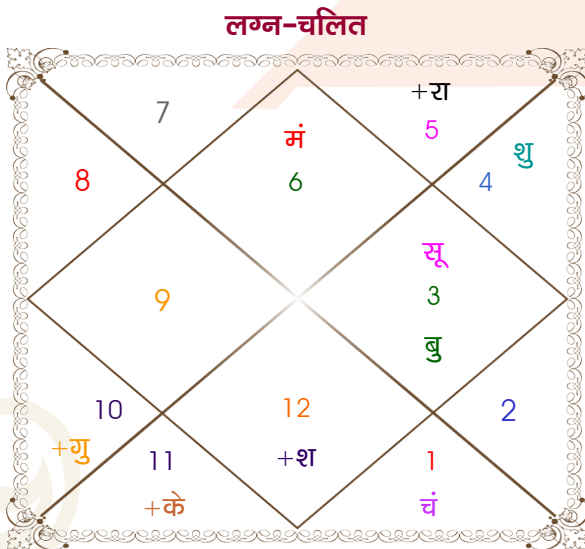

Lovely

Priyanka

Model: Web-FreeMatching

Order No: 121446010

पुल्लिंग : \_\_\_\_\_ लिंग \_\_\_\_\_ : स्त्रीलिंग  
 30/06/1997 : \_\_\_\_\_ जन्म तिथि \_\_\_\_\_ : 20/12/2000  
 सोमवार : \_\_\_\_\_ दिन \_\_\_\_\_ : बुधवार  
 घंटे 11:53:00 : \_\_\_\_\_ जन्म समय \_\_\_\_\_ : 11:30:00 घंटे  
 घंटे 15:57:32 : \_\_\_\_\_ जन्म समय(घटी) \_\_\_\_\_ : 10:22:59 घटी  
 India : \_\_\_\_\_ देश \_\_\_\_\_ : India  
 Tapa : \_\_\_\_\_ स्थान \_\_\_\_\_ : Azamgarh  
 30:19:00 उत्तर : \_\_\_\_\_ अक्षांश \_\_\_\_\_ : 26:03:00 उत्तर  
 75:21:00 पूर्व : \_\_\_\_\_ रेखांश \_\_\_\_\_ : 83:10:00 पूर्व  
 82:30:00 पूर्व : \_\_\_\_\_ मध्य रेखांश \_\_\_\_\_ : 82:30:00 पूर्व  
 घंटे -00:28:36 : \_\_\_\_\_ स्थानिक संस्कार \_\_\_\_\_ : 00:02:40 घंटे  
 घंटे 00:00:00 : \_\_\_\_\_ ग्रीष्म संस्कार \_\_\_\_\_ : 00:00:00 घंटे  
 05:29:59 : \_\_\_\_\_ सूर्योदय \_\_\_\_\_ : 06:39:57  
 19:34:19 : \_\_\_\_\_ सूर्यास्त \_\_\_\_\_ : 17:10:15  
 23:49:18 : \_\_\_\_\_ चित्रपक्षीय अयनांश \_\_\_\_\_ : 23:51:57

## अष्टकूट गुण सारिणी

कूट	वर	कन्या	अंक	प्राप्त	दोष	क्षेत्र
वर्ण	क्षत्रिय	शूद्र	1	1.00	--	जातीय कर्म
वश्य	चतुष्पाद	मानव	2	1.00	--	स्वभाव
तारा	वध	क्षेम	3	1.50	--	भाग्य
योनि	गज	व्याघ्र	4	1.00	--	यौन विचार
मैत्री	मंगल	शुक्र	5	3.00	--	आपसी सम्बन्ध
गण	मनुष्य	राक्षस	6	0.00	हाँ	सामाजिकता
भकूट	मेष	तुला	7	7.00	--	जीवन शैली
नाड़ी	मध्य	मध्य	8	0.00	हाँ	स्वास्थ्य/संतान
कुल :			36	14.50		