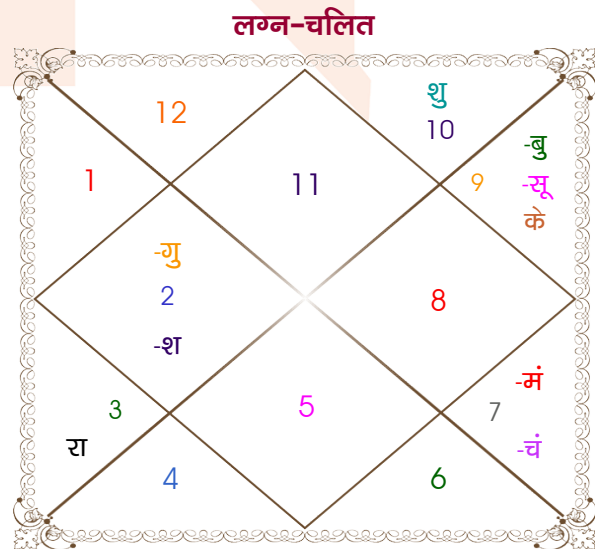

Lovely

Priyanka

Model: Web-FreeMatching

Order No: 121446010

पुल्लिंग : \_\_\_\_\_ लिंग \_\_\_\_\_ : स्त्रीलिंग  
 30/06/1997 : \_\_\_\_\_ जन्म तिथि \_\_\_\_\_ : 20/12/2000  
 सोमवार : \_\_\_\_\_ दिन \_\_\_\_\_ : बुधवार  
 घंटे 11:53:00 : \_\_\_\_\_ जन्म समय \_\_\_\_\_ : 11:30:00 घंटे  
 घंटे 15:57:32 : \_\_\_\_\_ जन्म समय(घटी) \_\_\_\_\_ : 10:22:59 घटी  
 India : \_\_\_\_\_ देश \_\_\_\_\_ : India  
 Tapa : \_\_\_\_\_ स्थान \_\_\_\_\_ : Azamgarh  
 30:19:00 उत्तर : \_\_\_\_\_ अक्षांश \_\_\_\_\_ : 26:03:00 उत्तर  
 75:21:00 पूर्व : \_\_\_\_\_ रेखांश \_\_\_\_\_ : 83:10:00 पूर्व  
 82:30:00 पूर्व : \_\_\_\_\_ मध्य रेखांश \_\_\_\_\_ : 82:30:00 पूर्व  
 घंटे -00:28:36 : \_\_\_\_\_ स्थानिक संस्कार \_\_\_\_\_ : 00:02:40 घंटे  
 घंटे 00:00:00 : \_\_\_\_\_ ग्रीष्म संस्कार \_\_\_\_\_ : 00:00:00 घंटे  
 05:29:59 : \_\_\_\_\_ सूर्योदय \_\_\_\_\_ : 06:39:57  
 19:34:19 : \_\_\_\_\_ सूर्यास्त \_\_\_\_\_ : 17:10:15  
 23:49:18 : \_\_\_\_\_ चित्रपक्षीय अयनांश \_\_\_\_\_ : 23:51:57

## अष्टकूट गुण सारिणी

कूट	वर	कन्या	अंक	प्राप्त	दोष	क्षेत्र
वर्ण	क्षत्रिय	शूद्र	1	1.00	--	जातीय कर्म
वश्य	चतुष्पाद	मानव	2	1.00	--	स्वभाव
तारा	वध	क्षेम	3	1.50	--	भाग्य
योनि	गज	व्याघ्र	4	1.00	--	यौन विचार
मैत्री	मंगल	शुक्र	5	3.00	--	आपसी सम्बन्ध
गण	मनुष्य	राक्षस	6	0.00	हाँ	सामाजिकता
भकूट	मेष	तुला	7	7.00	--	जीवन शैली
नाड़ी	मध्य	मध्य	8	0.00	हाँ	स्वास्थ्य/संतान
कुल :			36	14.50		