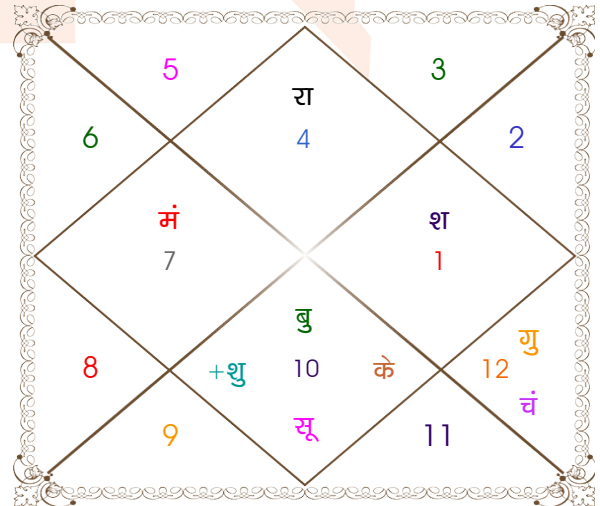

राशि	अंश
कर्क	14:29:05
मक	09:14:21
मीन	22:54:14
तुला	04:56:17
मक	01:31:39
मीन	01:56:10
मक	29:45:54
मेष	03:29:43
कर्क	28:23:58
मक	28:23:58
मक	18:21:57
मक	08:03:35
वृश्चि	15:58:21

विंशोत्तरी
बुध 9वर्ष 0मा 17दि
शुक्र
10/02/2015
10/02/2035

शुक्र	11/06/2018
सूर्य	11/06/2019
चन्द्र	09/02/2021
मंगल	11/04/2022
राहु	11/04/2025
गुरु	11/12/2027
शनि	10/02/2031
बुध	11/12/2033
केतु	10/02/2035

लग्न-चलित

लग्न-चलित

अष्टकूट गुण सारिणी

कूट	वर	कन्या	अंक	प्राप्त	दोष	क्षेत्र
वर्ण	विप्र	विप्र	1	1.00	--	जातीय कर्म
वश्य	जलचर	जलचर	2	2.00	--	स्वभाव
तारा	अतिमित्र	सम्पत	3	3.00	--	भाग्य
योनि	गौ	गज	4	3.00	--	यौन विचार
मैत्री	गुरु	गुरु	5	5.00	--	आपसी सम्बन्ध
गण	मनुष्य	देव	6	5.00	--	सामाजिकता
भकूट	मीन	मीन	7	7.00	--	जीवन शैली
नाड़ी	मध्य	अन्त्य	8	8.00	--	स्वास्थ्य/संतान
कुल :			36	34.00		