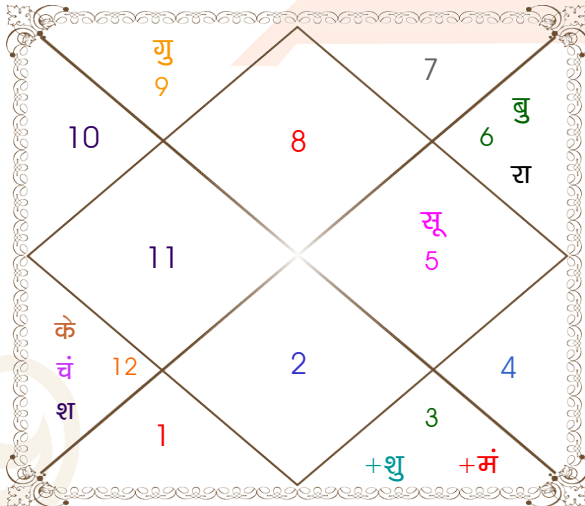

विंशोत्तरी
शनि 16वर्ष 11मा 11दि
बुध
11/08/2013
12/08/2030

बुध	08/01/2016
केतु	04/01/2017
शुक्र	05/11/2019
सूर्य	11/09/2020
चन्द्र	10/02/2022
मंगल	07/02/2023
राहु	27/08/2025
गुरु	02/12/2027
शनि	12/08/2030

अंश	राशि	ग्रह
06:57:37	वृश्चि	लग्न
13:22:02	सिंह	सूर्य
04:46:24	मीन	चंद्र
29:30:43	मिथु	मंगल
08:32:57	कन्या	बुध
14:02:17	धनु व	गुरु
27:54:28	मिथु	शुक्र
12:09:34	मीन व	शनि
14:25:17	कन्या व	राहु
14:25:17	मीन व	केतु
07:28:43	मक व	हर्ष
01:31:39	मक व	नेप
06:37:54	वृश्चि	प्लूटो

राशि	अंश
कर्क	14:29:05
मक	09:14:21
मीन	22:54:14
तुला	04:56:17
मक	01:31:39
मीन	01:56:10
मक	29:45:54
मेष	03:29:43
कर्क	28:23:58
मक	28:23:58
मक	18:21:57
मक	08:03:35
वृश्चि	15:58:21

विंशोत्तरी
बुध 9वर्ष 0मा 17दि
शुक्र
10/02/2015
10/02/2035

शुक्र	11/06/2018
सूर्य	11/06/2019
चन्द्र	09/02/2021
मंगल	11/04/2022
राहु	11/04/2025
गुरु	11/12/2027
शनि	10/02/2031
बुध	11/12/2033
केतु	10/02/2035

लग्न-चलित