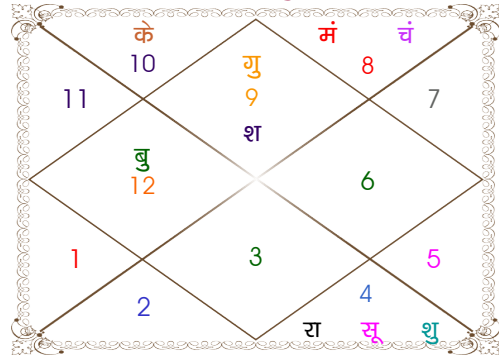

व - वकी स - स्थिर
अ - अस्त पू - पूर्ण अस्त
राहु : स्पष्ट

चित्रपक्षीय अयनांश : 23:24:05

लग्न-चलित

चन्द्र कुंडली

नवमांश कुंडली

विंशोत्तरी दशा

भोग्य दशा काल : शनि 0 वर्ष 7 मास 18 दिन

शनि 19 वर्ष	बुध 17 वर्ष	केतु 7 वर्ष	शुक्र 20 वर्ष	सूर्य 6 वर्ष
18/07/1967	06/03/1968	06/03/1985	06/03/1992	06/03/2012
06/03/1968	06/03/1985	06/03/1992	06/03/2012	06/03/2018
00/00/0000	बुध 02/08/1970	केतु 02/08/1985	शुक्र 06/07/1995	सूर्य 23/06/2012
00/00/0000	केतु 31/07/1971	शुक्र 02/10/1986	सूर्य 05/07/1996	चंद्र 23/12/2012
00/00/0000	शुक्र 30/05/1974	सूर्य 07/02/1987	चंद्र 06/03/1998	मंगल 30/04/2013
00/00/0000	सूर्य 06/04/1975	चंद्र 08/09/1987	मंगल 06/05/1999	राहु 24/03/2014
00/00/0000	चंद्र 04/09/1976	मंगल 04/02/1988	राहु 06/05/2002	गुरु 11/01/2015
00/00/0000	मंगल 01/09/1977	राहु 22/02/1989	गुरु 04/01/2005	शनि 24/12/2015
00/00/0000	राहु 21/03/1980	गुरु 29/01/1990	शनि 06/03/2008	बुध 29/10/2016
18/07/1967	गुरु 27/06/1982	शनि 09/03/1991	बुध 05/01/2011	केतु 06/03/2017
गुरु 06/03/1968	शनि 06/03/1985	बुध 06/03/1992	केतु 06/03/2012	शुक्र 06/03/2018

- ❖ उपरोक्त दशा चंद्रमा के अंशो के आधार पर दी गई है। भयात भभोग के आधार पर दशा का भोग्यकाल शनि 0 वर्ष 7 मा 19 दि होता है।
- ❖ उपरोक्त तिथियां दशा के समाप्त होने का समय दर्शाती हैं। विंशोत्तरी दशा पूरे 120 वर्ष की बिना आयुनिर्णय के दी गई हैं।