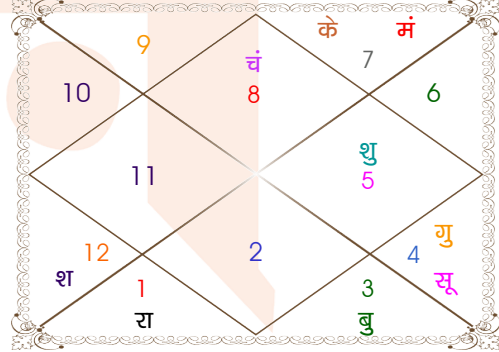

चन्द्र कुंडली