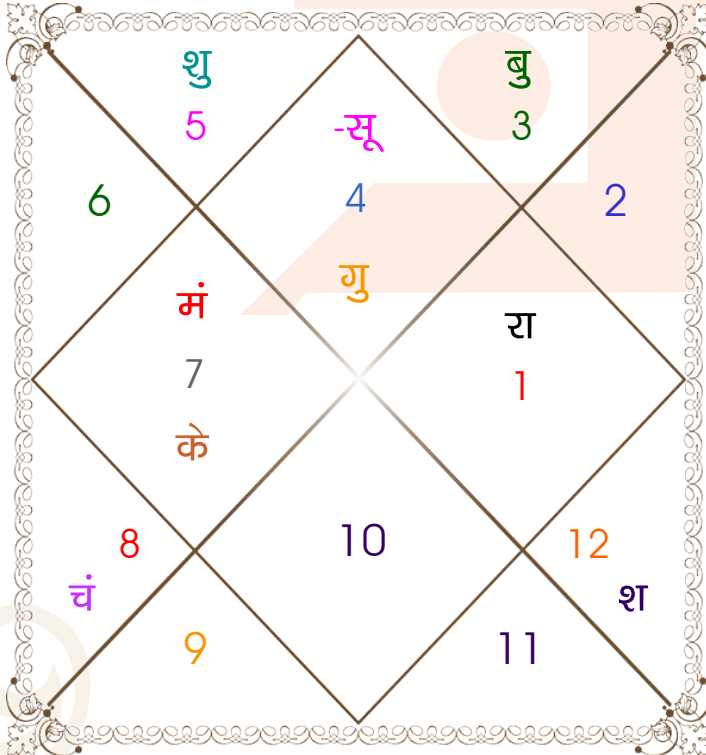

ग्रह स्पष्ट तथा उनकी स्थिति

ग्रह	व अ राशि	अंश	गति	नक्षत्र	पद नं.	रा	न	अं.	स्थिति	
लग्न	कर्क	19:28:14	309:31:38	आश्लेषा	1	9	चंद्र	बुध	शुक्र	---
सूर्य	कर्क	01:22:24	00:57:14	पुनर्वसु	4	7	चंद्र	गुरु	राहु	मित्र राशि
चंद्र	वृश्चि	16:13:16	13:59:48	अनुराधा	4	17	मंगल	शनि	गुरु	नीच राशि
मंगल	तुला	05:42:57	00:27:54	चित्रा	4	14	शुक्र	मंगल	चंद्र	सम राशि
बुध	व मिथु	19:06:58	00:12:43	आर्द्रा	4	6	बुध	राहु	चंद्र	स्वराशि
गुरु	कर्क	17:23:06	00:12:56	आश्लेषा	1	9	चंद्र	बुध	बुध	उच्च राशि
शुक्र	सिंह	13:02:18	00:37:25	मघा	4	10	सूर्य	केतु	बुध	शत्रु राशि
शनि	मीन	19:01:05	00:00:43	रेवती	1	27	गुरु	बुध	केतु	सम राशि
राहु	व मेष	10:04:39	00:04:42	अश्विनी	4	1	मंगल	केतु	शनि	शत्रु राशि
केतु	व तुला	10:04:39	00:04:42	स्वाति	2	15	शुक्र	राहु	गुरु	सम राशि
हर्ष	सिंह	27:57:18	00:02:28	उ०फाल्गुनी	1	12	सूर्य	सूर्य	चंद्र	---
नेप	व तुला	28:15:09	00:00:31	विशाखा	3	16	शुक्र	गुरु	शुक्र	---
प्लूटो	सिंह	25:11:09	00:01:26	पू०फाल्गुनी	4	11	सूर्य	शुक्र	बुध	---
दशम भाव	मेष	15:09:15	--	भरणी	--	2	मंगल	शुक्र	शुक्र	--

व - वकी स - स्थिर
अ - अस्त पू - पूर्ण अस्त
राहु : स्पष्ट

चित्रपक्षीय अयनांश : 23:24:05

लग्न-चलित