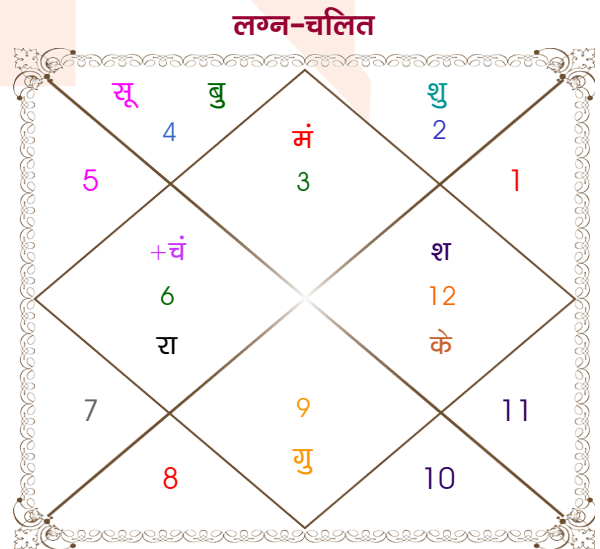

Rohit

Shivani

Model: Web-FreeMatching

Order No: 121443911

पुल्लिंग : _____ लिंग _____ : स्त्रीलिंग
 21/08/1996 : _____ जन्म तिथि _____ : 22-23/07/1996
 बुधवार : _____ दिन _____ : सोम-मंगलवार
 घंटे 20:40:00 : _____ जन्म समय _____ : 04:05:00 घंटे
 घटी 38:00:33 : _____ जन्म समय(घटी) _____ : 57:09:32 घटी
 India : _____ देश _____ : India
 Siwan : _____ स्थान _____ : Morena
 26:14:00 उत्तर : _____ अक्षांश _____ : 26:24:00 उत्तर
 84:21:00 पूर्व : _____ रेखांश _____ : 78:04:00 पूर्व
 82:30:00 पूर्व : _____ मध्य रेखांश _____ : 82:30:00 पूर्व
 घंटे 00:07:24 : _____ स्थानिक संस्कार _____ : -00:17:44 घंटे
 घंटे 00:00:00 : _____ ग्रीष्म संस्कार _____ : 00:00:00 घंटे
 05:27:46 : _____ सूर्योदय _____ : 05:38:00
 18:24:02 : _____ सूर्यास्त _____ : 19:09:57
 23:48:40 : _____ चित्रपक्षीय अयनांश _____ : 23:48:37

विंशोत्तरी गुरु 5वर्ष 8मा 18दि बुध		अंश	राशि	ग्रह	राशि	अंश	विंशोत्तरी मंगल 5वर्ष 0मा 15दि गुरु	
	10/05/2021	22:47:22	मीन	लग्न	मिथु	15:22:59		08/08/2019
	10/05/2038	05:00:58	सिंह	सूर्य	कर्क	06:33:31		08/08/2035
बुध	07/10/2023	28:34:12	तुला	चंद्र	कन्या	27:03:44	गुरु	25/09/2021
केतु	03/10/2024	23:56:46	मिथु	मंगल	मिथु	04:16:38	शनि	07/04/2024
शुक्र	04/08/2027	02:20:35	कन्या	बुध	कर्क	19:07:56	बुध	14/07/2026
सूर्य	09/06/2028	14:16:25	धनु व	गुरु व	धनु	16:40:27	केतु	20/06/2027
चन्द्र	09/11/2029	19:16:20	मिथु	शुक्र	वृष	24:56:24	शुक्र	18/02/2030
मंगल	06/11/2030	12:39:41	मीन व	शनि व	मीन	13:34:35	सूर्य	07/12/2030
राहु	25/05/2033	14:51:46	कन्या	राहु	कन्या	16:48:29	चन्द्र	07/04/2032
गुरु	31/08/2035	14:51:46	मीन	केतु	मीन	16:48:29	मंगल	14/03/2033
शनि	10/05/2038	07:45:20	मक व	हर्ष व	मक	08:53:23	राहु	08/08/2035
		01:42:01	मक व	नेप व	मक	02:26:28		
		06:33:26	वृश्चि	प्लूटो व	वृश्चि	06:37:04		