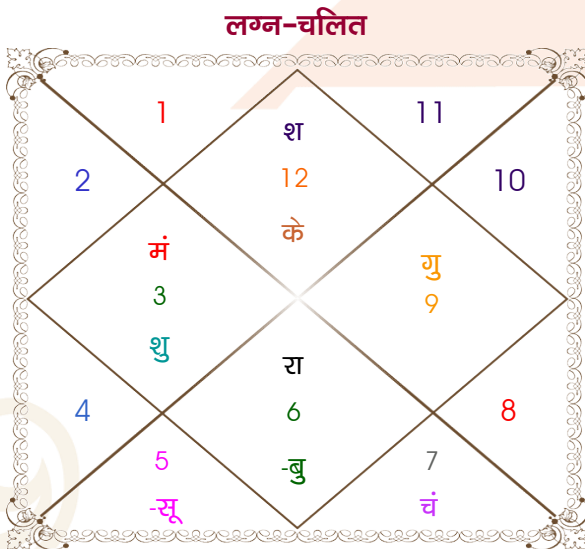

Rohit

Shivani

Model: Web-FreeMatching

Order No: 121443911

पुल्लिंग : _____ लिंग _____ : स्त्रीलिंग
 21/08/1996 : _____ जन्म तिथि _____ : 22-23/07/1996
 बुधवार : _____ दिन _____ : सोम-मंगलवार
 घंटे 20:40:00 : _____ जन्म समय _____ : 04:05:00 घंटे
 घटी 38:00:33 : _____ जन्म समय(घटी) _____ : 57:09:32 घटी
 India : _____ देश _____ : India
 Siwan : _____ स्थान _____ : Morena
 26:14:00 उत्तर : _____ अक्षांश _____ : 26:24:00 उत्तर
 84:21:00 पूर्व : _____ रेखांश _____ : 78:04:00 पूर्व
 82:30:00 पूर्व : _____ मध्य रेखांश _____ : 82:30:00 पूर्व
 घंटे 00:07:24 : _____ स्थानिक संस्कार _____ : -00:17:44 घंटे
 घंटे 00:00:00 : _____ ग्रीष्म संस्कार _____ : 00:00:00 घंटे
 05:27:46 : _____ सूर्योदय _____ : 05:38:00
 18:24:02 : _____ सूर्यास्त _____ : 19:09:57
 23:48:40 : _____ चित्रपक्षीय अयनांश _____ : 23:48:37

विंशोत्तरी गुरु 5वर्ष 8मा 18दि बुध		अंश	राशि	ग्रह	राशि	अंश	विंशोत्तरी मंगल 5वर्ष 0मा 15दि गुरु	
	10/05/2021	22:47:22	मीन	लग्न	मिथु	15:22:59		08/08/2019
	10/05/2038	05:00:58	सिंह	सूर्य	कर्क	06:33:31		08/08/2035
बुध	07/10/2023	28:34:12	तुला	चंद्र	कन्या	27:03:44	गुरु	25/09/2021
केतु	03/10/2024	23:56:46	मिथु	मंगल	मिथु	04:16:38	शनि	07/04/2024
शुक्र	04/08/2027	02:20:35	कन्या	बुध	कर्क	19:07:56	बुध	14/07/2026
सूर्य	09/06/2028	14:16:25	धनु व	गुरु व	धनु	16:40:27	केतु	20/06/2027
चन्द्र	09/11/2029	19:16:20	मिथु	शुक्र	वृष	24:56:24	शुक्र	18/02/2030
मंगल	06/11/2030	12:39:41	मीन व	शनि व	मीन	13:34:35	सूर्य	07/12/2030
राहु	25/05/2033	14:51:46	कन्या	राहु	कन्या	16:48:29	चन्द्र	07/04/2032
गुरु	31/08/2035	14:51:46	मीन	केतु	मीन	16:48:29	मंगल	14/03/2033
शनि	10/05/2038	07:45:20	मक व	हर्ष व	मक	08:53:23	राहु	08/08/2035
		01:42:01	मक व	नेप व	मक	02:26:28		
		06:33:26	वृश्चि	प्लूटो व	वृश्चि	06:37:04		