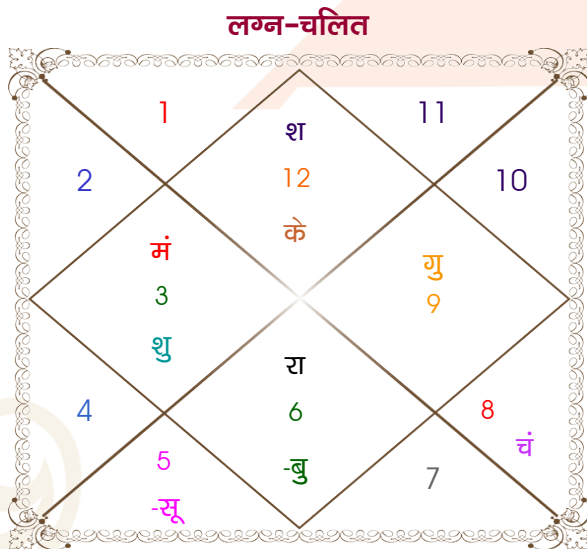

Rohit

Shivani

Model: Web-FreeMatching

Order No: 121443910

पुल्लिंग : _____ लिंग _____ : स्त्रीलिंग
 22/08/1996 : _____ जन्म तिथि _____ : 22-23/07/1996
 गुरुवार : _____ दिन _____ : सोम-मंगलवार
 घंटे 20:40:00 : _____ जन्म समय _____ : 04:05:00 घंटे
 घटी 37:59:26 : _____ जन्म समय(घटी) _____ : 57:09:32 घटी
 India : _____ देश _____ : India
 Siwan : _____ स्थान _____ : Morena
 26:14:00 उत्तर : _____ अक्षांश _____ : 26:24:00 उत्तर
 84:21:00 पूर्व : _____ रेखांश _____ : 78:04:00 पूर्व
 82:30:00 पूर्व : _____ मध्य रेखांश _____ : 82:30:00 पूर्व
 घंटे 00:07:24 : _____ स्थानिक संस्कार _____ : -00:17:44 घंटे
 घंटे 00:00:00 : _____ ग्रीष्म संस्कार _____ : 00:00:00 घंटे
 05:28:13 : _____ सूर्योदय _____ : 05:38:00
 18:23:06 : _____ सूर्यास्त _____ : 19:09:57
 23:48:40 : _____ चित्रपक्षीय अयनांश _____ : 23:48:37

विंशोत्तरी शनि 6वर्ष 6मा 21दि केतु 14/03/2020 15/03/2027		अंश	राशि	ग्रह	राशि	अंश	विंशोत्तरी मंगल 5वर्ष 0मा 15दि गुरु 08/08/2019 08/08/2035	
केतु	10/08/2020	24:07:23	मीन	लग्न	मिथु	15:22:59	गुरु	25/09/2021
शुक्र	10/10/2021	05:58:46	सिंह	सूर्य	कर्क	06:33:31	शनि	07/04/2024
सूर्य	15/02/2022	12:03:53	वृश्चि	चंद्र	कन्या	27:03:44	बुध	14/07/2026
चन्द्र	16/09/2022	24:35:35	मिथु	मंगल	मिथु	04:16:38	केतु	20/06/2027
मंगल	12/02/2023	03:16:22	कन्या	बुध	कर्क	19:07:56	शुक्र	18/02/2030
राहु	02/03/2024	14:14:04	धनु व	गुरु व	धनु	16:40:27	सूर्य	07/12/2030
गुरु	06/02/2025	20:14:42	मिथु	शुक्र	वृष	24:56:24	चन्द्र	07/04/2032
शनि	17/03/2026	12:36:29	मीन व	शनि व	मीन	13:34:35	मंगल	14/03/2033
बुध	15/03/2027	14:51:38	कन्या व	राहु	कन्या	16:48:29	राहु	08/08/2035
		14:51:38	मीन व	केतु	मीन	16:48:29		
		07:43:18	मक व	हर्ष व	मक	08:53:23		
		01:40:44	मक व	नेप व	मक	02:26:28		
		06:33:49	वृश्चि	प्लूटो व	वृश्चि	06:37:04		