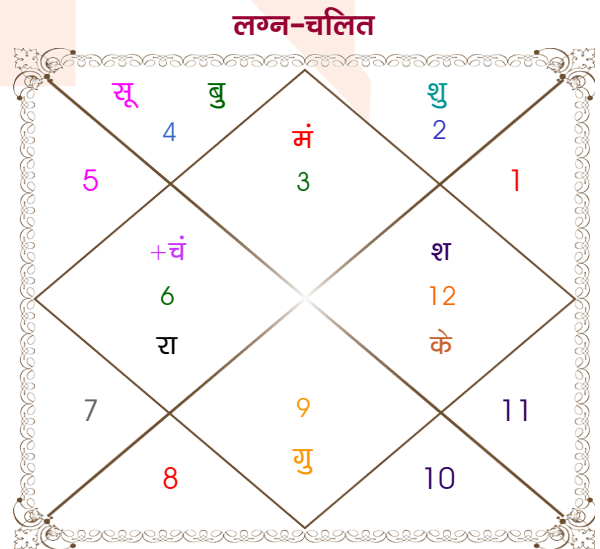

Rohit

Shivani

Model: Web-FreeMatching

Order No: 121443910

पुल्लिंग : _____ लिंग _____ : स्त्रीलिंग
 22/08/1996 : _____ जन्म तिथि _____ : 22-23/07/1996
 गुरुवार : _____ दिन _____ : सोम-मंगलवार
 घंटे 20:40:00 : _____ जन्म समय _____ : 04:05:00 घंटे
 घटी 37:59:26 : _____ जन्म समय(घटी) _____ : 57:09:32 घटी
 India : _____ देश _____ : India
 Siwan : _____ स्थान _____ : Morena
 26:14:00 उत्तर : _____ अक्षांश _____ : 26:24:00 उत्तर
 84:21:00 पूर्व : _____ रेखांश _____ : 78:04:00 पूर्व
 82:30:00 पूर्व : _____ मध्य रेखांश _____ : 82:30:00 पूर्व
 घंटे 00:07:24 : _____ स्थानिक संस्कार _____ : -00:17:44 घंटे
 घंटे 00:00:00 : _____ ग्रीष्म संस्कार _____ : 00:00:00 घंटे
 05:28:13 : _____ सूर्योदय _____ : 05:38:00
 18:23:06 : _____ सूर्यास्त _____ : 19:09:57
 23:48:40 : _____ चित्रपक्षीय अयनांश _____ : 23:48:37

विंशोत्तरी शनि 6वर्ष 6मा 21दि केतु 14/03/2020 15/03/2027		अंश	राशि	ग्रह	राशि	अंश	विंशोत्तरी मंगल 5वर्ष 0मा 15दि गुरु 08/08/2019 08/08/2035	
केतु	10/08/2020	24:07:23	मीन	लग्न	मिथु	15:22:59	गुरु	25/09/2021
शुक्र	10/10/2021	05:58:46	सिंह	सूर्य	कर्क	06:33:31	शनि	07/04/2024
सूर्य	15/02/2022	12:03:53	वृश्चि	चंद्र	कन्या	27:03:44	बुध	14/07/2026
चन्द्र	16/09/2022	24:35:35	मिथु	मंगल	मिथु	04:16:38	केतु	20/06/2027
मंगल	12/02/2023	03:16:22	कन्या	बुध	कर्क	19:07:56	शुक्र	18/02/2030
राहु	02/03/2024	14:14:04	धनु व	गुरु व	धनु	16:40:27	सूर्य	07/12/2030
गुरु	06/02/2025	20:14:42	मिथु	शुक्र	वृष	24:56:24	चन्द्र	07/04/2032
शनि	17/03/2026	12:36:29	मीन व	शनि व	मीन	13:34:35	मंगल	14/03/2033
बुध	15/03/2027	14:51:38	कन्या व	राहु	कन्या	16:48:29	राहु	08/08/2035
		14:51:38	मीन व	केतु	मीन	16:48:29		
		07:43:18	मक व	हर्ष व	मक	08:53:23		
		01:40:44	मक व	नेप व	मक	02:26:28		
		06:33:49	वृश्चि	प्लूटो व	वृश्चि	06:37:04		