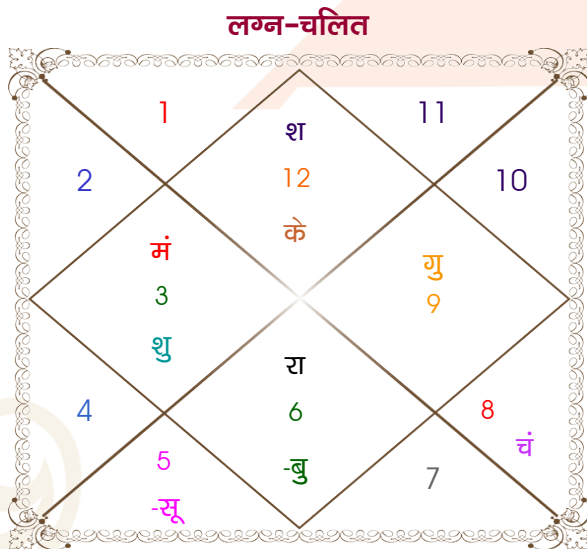

Rohit

Shivani

Model: Web-FreeMatching

Order No: 121443909

पुल्लिंग : _____ लिंग _____ : स्त्रीलिंग
 22/08/1996 : _____ जन्म तिथि _____ : 22-23/08/1996
 गुरुवार : _____ दिन _____ : गुरु-शुक्रवार
 घंटे 20:40:00 : _____ जन्म समय _____ : 04:05:00 घंटे
 घटी 37:59:26 : _____ जन्म समय(घटी) _____ : 56:31:56 घटी
 India : _____ देश _____ : India
 Siwan : _____ स्थान _____ : Morena
 26:14:00 उत्तर : _____ अक्षांश _____ : 26:24:00 उत्तर
 84:21:00 पूर्व : _____ रेखांश _____ : 78:04:00 पूर्व
 82:30:00 पूर्व : _____ मध्य रेखांश _____ : 82:30:00 पूर्व
 घंटे 00:07:24 : _____ स्थानिक संस्कार _____ : -00:17:44 घंटे
 घंटे 00:00:00 : _____ ग्रीष्म संस्कार _____ : 00:00:00 घंटे
 05:28:13 : _____ सूर्योदय _____ : 05:53:11
 18:23:06 : _____ सूर्यास्त _____ : 18:47:26
 23:48:40 : _____ चित्रपक्षीय अयनांश _____ : 23:48:40

ADI SHANKAR VAIDIK VIDYA SANSTHAN

S-313, SHAKTI NAGAR, INDIRA NAGAR, LUCKNOW 226016

9044016661

dindayalmani@gmail.com

अष्टकूट गुण सारिणी

कूट	वर	कन्या	अंक	प्राप्त	दोष	क्षेत्र
वर्ण	विप्र	विप्र	1	1.00	--	जातीय कर्म
वश्य	कीटक	कीटक	2	2.00	--	स्वभाव
तारा	जन्म	जन्म	3	3.00	--	भाग्य
योनि	मृग	मृग	4	4.00	--	यौन विचार
मैत्री	मंगल	मंगल	5	5.00	--	आपसी सम्बन्ध
गण	देव	देव	6	6.00	--	सामाजिकता
भकूट	वृश्चिक	वृश्चिक	7	7.00	--	जीवन शैली
नाड़ी	मध्य	मध्य	8	0.00	हाँ	स्वास्थ्य/संतान
कुल :			36	28.00		