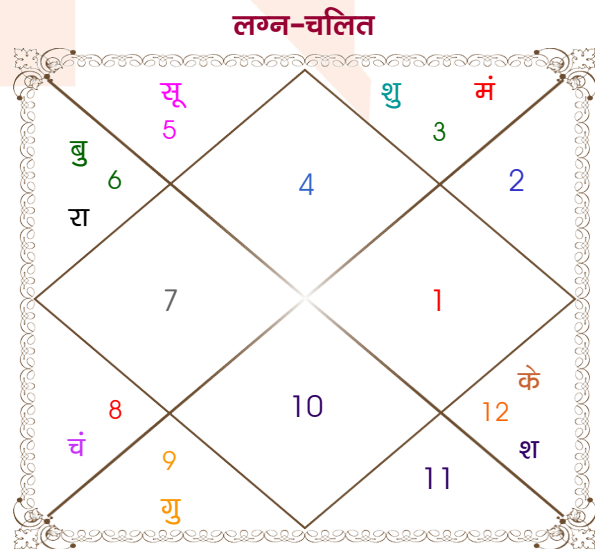

Rohit

Shivani

Model: Web-FreeMatching

Order No: 121443909

पुल्लिंग : _____ लिंग _____ : स्त्रीलिंग
 22/08/1996 : _____ जन्म तिथि _____ : 22-23/08/1996
 गुरुवार : _____ दिन _____ : गुरु-शुक्रवार
 घंटे 20:40:00 : _____ जन्म समय _____ : 04:05:00 घंटे
 घटी 37:59:26 : _____ जन्म समय(घटी) _____ : 56:31:56 घटी
 India : _____ देश _____ : India
 Siwan : _____ स्थान _____ : Morena
 26:14:00 उत्तर : _____ अक्षांश _____ : 26:24:00 उत्तर
 84:21:00 पूर्व : _____ रेखांश _____ : 78:04:00 पूर्व
 82:30:00 पूर्व : _____ मध्य रेखांश _____ : 82:30:00 पूर्व
 घंटे 00:07:24 : _____ स्थानिक संस्कार _____ : -00:17:44 घंटे
 घंटे 00:00:00 : _____ ग्रीष्म संस्कार _____ : 00:00:00 घंटे
 05:28:13 : _____ सूर्योदय _____ : 05:53:11
 18:23:06 : _____ सूर्यास्त _____ : 18:47:26
 23:48:40 : _____ चित्रपक्षीय अयनांश _____ : 23:48:40

ADI SHANKAR VAIDIK VIDYA SANSTHAN

S-313, SHAKTI NAGAR, INDIRA NAGAR, LUCKNOW 226016

9044016661

dindayalmani@gmail.com

अष्टकूट गुण सारिणी

कूट	वर	कन्या	अंक	प्राप्त	दोष	क्षेत्र
वर्ण	विप्र	विप्र	1	1.00	--	जातीय कर्म
वश्य	कीटक	कीटक	2	2.00	--	स्वभाव
तारा	जन्म	जन्म	3	3.00	--	भाग्य
योनि	मृग	मृग	4	4.00	--	यौन विचार
मैत्री	मंगल	मंगल	5	5.00	--	आपसी सम्बन्ध
गण	देव	देव	6	6.00	--	सामाजिकता
भकूट	वृश्चिक	वृश्चिक	7	7.00	--	जीवन शैली
नाड़ी	मध्य	मध्य	8	0.00	हाँ	स्वास्थ्य/संतान
कुल :			36	28.00		