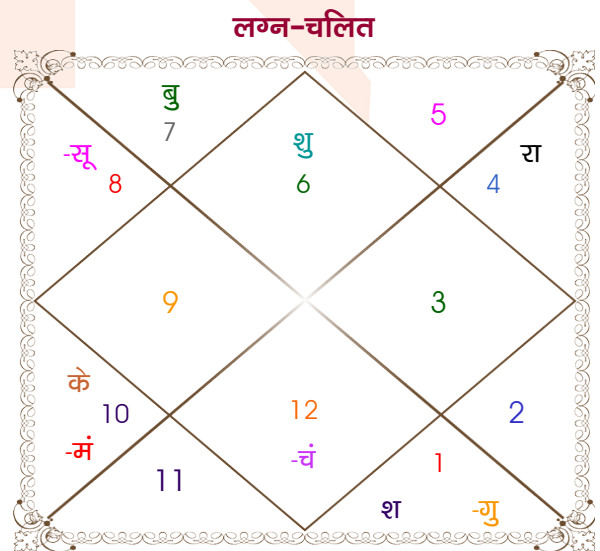

Balvinder

Anu

Model: Web-FreeMatching

Order No: 121441205

पुल्लिंग : \_\_\_\_\_ लिंग \_\_\_\_\_ : स्त्रीलिंग  
 25/07/1993 : \_\_\_\_\_ जन्म तिथि \_\_\_\_\_ : 18-19/11/1999  
 रविवार : \_\_\_\_\_ दिन \_\_\_\_\_ : गुरु-शुक्रवार  
 घंटे 23:55:00 : \_\_\_\_\_ जन्म समय \_\_\_\_\_ : 04:05:00 घंटे  
 घटी 45:38:22 : \_\_\_\_\_ जन्म समय(घटी) \_\_\_\_\_ : 52:35:21 घटी  
 India : \_\_\_\_\_ देश \_\_\_\_\_ : India  
 Jammu : \_\_\_\_\_ स्थान \_\_\_\_\_ : Jammu  
 32:42:00 उत्तर : \_\_\_\_\_ अक्षांश \_\_\_\_\_ : 32:42:00 उत्तर  
 74:52:00 पूर्व : \_\_\_\_\_ रेखांश \_\_\_\_\_ : 74:52:00 पूर्व  
 82:30:00 पूर्व : \_\_\_\_\_ मध्य रेखांश \_\_\_\_\_ : 82:30:00 पूर्व  
 घंटे -00:30:32 : \_\_\_\_\_ स्थानिक संस्कार \_\_\_\_\_ : -00:30:32 घंटे  
 घंटे 00:00:00 : \_\_\_\_\_ ग्रीष्म संस्कार \_\_\_\_\_ : 00:00:00 घंटे  
 05:39:39 : \_\_\_\_\_ सूर्योदय \_\_\_\_\_ : 07:02:51  
 19:34:34 : \_\_\_\_\_ सूर्यास्त \_\_\_\_\_ : 17:28:14  
 23:46:19 : \_\_\_\_\_ चित्रपक्षीय अयनांश \_\_\_\_\_ : 23:51:04

## अष्टकूट गुण सारिणी

कूट	वर	कन्या	अंक	प्राप्त	दोष	क्षेत्र
वर्ण	शूद्र	विप्र	1	0.00	--	जातीय कर्म
वश्य	मानव	जलचर	2	1.00	--	स्वभाव
तारा	मित्र	विपत	3	1.50	--	भाग्य
योनि	व्याघ्र	सिंह	4	2.00	--	यौन विचार
मैत्री	शुक्र	गुरु	5	0.50	--	आपसी सम्बन्ध
गण	राक्षस	मनुष्य	6	0.00	हाँ	सामाजिकता
भकूट	तुला	मीन	7	0.00	हाँ	जीवन शैली
नाड़ी	मध्य	आद्य	8	8.00	--	स्वास्थ्य/संतान
कुल :			36	13.00		