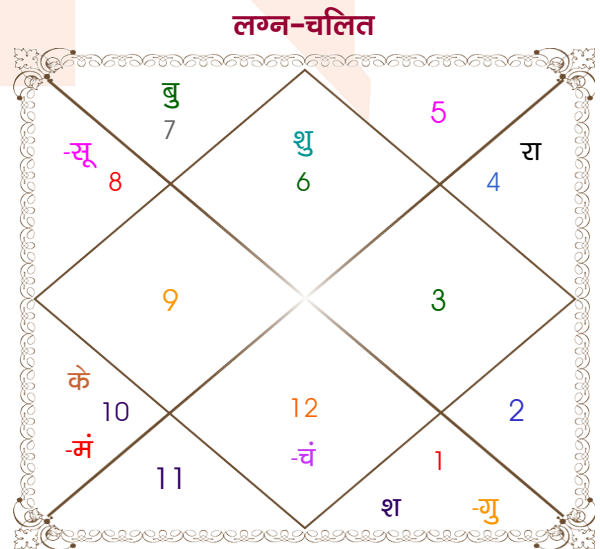

Balvinder

Anu

Model: Web-FreeMatching

Order No: 121441204

पुल्लिंग : \_\_\_\_\_ लिंग \_\_\_\_\_ : स्त्रीलिंग  
 25/07/1993 : \_\_\_\_\_ जन्म तिथि \_\_\_\_\_ : 18-19/11/1999  
 रविवार : \_\_\_\_\_ दिन \_\_\_\_\_ : गुरु-शुक्रवार  
 घंटे 23:55:00 : \_\_\_\_\_ जन्म समय \_\_\_\_\_ : 04:05:00 घंटे  
 घटी 45:38:22 : \_\_\_\_\_ जन्म समय(घटी) \_\_\_\_\_ : 52:35:21 घटी  
 India : \_\_\_\_\_ देश \_\_\_\_\_ : India  
 Jammu : \_\_\_\_\_ स्थान \_\_\_\_\_ : Jammu  
 32:42:00 उत्तर : \_\_\_\_\_ अक्षांश \_\_\_\_\_ : 32:42:00 उत्तर  
 74:52:00 पूर्व : \_\_\_\_\_ रेखांश \_\_\_\_\_ : 74:52:00 पूर्व  
 82:30:00 पूर्व : \_\_\_\_\_ मध्य रेखांश \_\_\_\_\_ : 82:30:00 पूर्व  
 घंटे -00:30:32 : \_\_\_\_\_ स्थानिक संस्कार \_\_\_\_\_ : -00:30:32 घंटे  
 घंटे 00:00:00 : \_\_\_\_\_ ग्रीष्म संस्कार \_\_\_\_\_ : 00:00:00 घंटे  
 05:39:39 : \_\_\_\_\_ सूर्योदय \_\_\_\_\_ : 07:02:51  
 19:34:34 : \_\_\_\_\_ सूर्यास्त \_\_\_\_\_ : 17:28:14  
 23:46:19 : \_\_\_\_\_ चित्रपक्षीय अयनांश \_\_\_\_\_ : 23:51:04

## अष्टकूट गुण सारिणी

कूट	वर	कन्या	अंक	प्राप्त	दोष	क्षेत्र
वर्ण	शूद्र	विप्र	1	0.00	--	जातीय कर्म
वश्य	मानव	जलचर	2	1.00	--	स्वभाव
तारा	मित्र	विपत	3	1.50	--	भाग्य
योनि	व्याघ्र	सिंह	4	2.00	--	यौन विचार
मैत्री	शुक्र	गुरु	5	0.50	--	आपसी सम्बन्ध
गण	राक्षस	मनुष्य	6	0.00	हाँ	सामाजिकता
भकूट	तुला	मीन	7	0.00	हाँ	जीवन शैली
नाड़ी	मध्य	आद्य	8	8.00	--	स्वास्थ्य/संतान
कुल :			36	13.00		