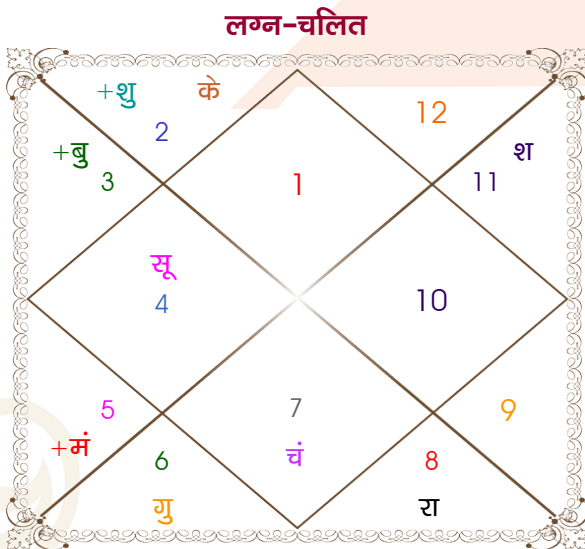

Balvinder

Anu

Model: Web-FreeMatching

Order No: 121441204

पुल्लिंग : \_\_\_\_\_ लिंग \_\_\_\_\_ : स्त्रीलिंग  
 25/07/1993 : \_\_\_\_\_ जन्म तिथि \_\_\_\_\_ : 18-19/11/1999  
 रविवार : \_\_\_\_\_ दिन \_\_\_\_\_ : गुरु-शुक्रवार  
 घंटे 23:55:00 : \_\_\_\_\_ जन्म समय \_\_\_\_\_ : 04:05:00 घंटे  
 घटी 45:38:22 : \_\_\_\_\_ जन्म समय(घटी) \_\_\_\_\_ : 52:35:21 घटी  
 India : \_\_\_\_\_ देश \_\_\_\_\_ : India  
 Jammu : \_\_\_\_\_ स्थान \_\_\_\_\_ : Jammu  
 32:42:00 उत्तर : \_\_\_\_\_ अक्षांश \_\_\_\_\_ : 32:42:00 उत्तर  
 74:52:00 पूर्व : \_\_\_\_\_ रेखांश \_\_\_\_\_ : 74:52:00 पूर्व  
 82:30:00 पूर्व : \_\_\_\_\_ मध्य रेखांश \_\_\_\_\_ : 82:30:00 पूर्व  
 घंटे -00:30:32 : \_\_\_\_\_ स्थानिक संस्कार \_\_\_\_\_ : -00:30:32 घंटे  
 घंटे 00:00:00 : \_\_\_\_\_ ग्रीष्म संस्कार \_\_\_\_\_ : 00:00:00 घंटे  
 05:39:39 : \_\_\_\_\_ सूर्योदय \_\_\_\_\_ : 07:02:51  
 19:34:34 : \_\_\_\_\_ सूर्यास्त \_\_\_\_\_ : 17:28:14  
 23:46:19 : \_\_\_\_\_ चित्रपक्षीय अयनांश \_\_\_\_\_ : 23:51:04

## अष्टकूट गुण सारिणी

कूट	वर	कन्या	अंक	प्राप्त	दोष	क्षेत्र
वर्ण	शूद्र	विप्र	1	0.00	--	जातीय कर्म
वश्य	मानव	जलचर	2	1.00	--	स्वभाव
तारा	मित्र	विपत	3	1.50	--	भाग्य
योनि	व्याघ्र	सिंह	4	2.00	--	यौन विचार
मैत्री	शुक्र	गुरु	5	0.50	--	आपसी सम्बन्ध
गण	राक्षस	मनुष्य	6	0.00	हाँ	सामाजिकता
भकूट	तुला	मीन	7	0.00	हाँ	जीवन शैली
नाड़ी	मध्य	आद्य	8	8.00	--	स्वास्थ्य/संतान
कुल :			36	13.00		