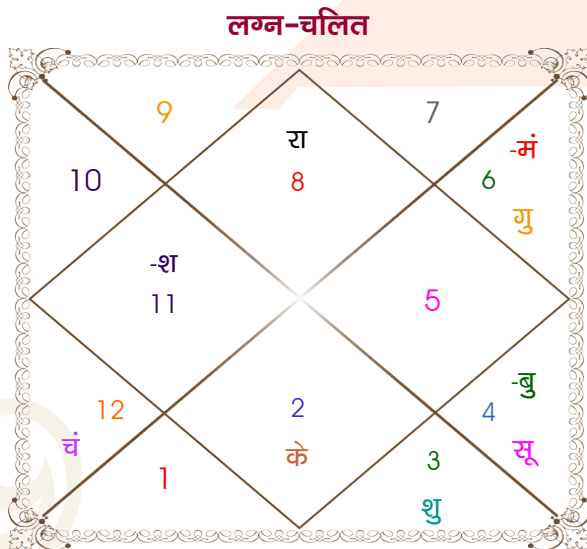

A

B

Model: Web-FreeMatching

Order No: 121441202

पुल्लिंग : \_\_\_\_\_ लिंग \_\_\_\_\_ : स्त्रीलिंग  
 07/08/1993 : \_\_\_\_\_ जन्म तिथि \_\_\_\_\_ : 14/09/1995  
 शनिवार : \_\_\_\_\_ दिन \_\_\_\_\_ : गुरुवार  
 घंटे 15:05:00 : \_\_\_\_\_ जन्म समय \_\_\_\_\_ : 13:25:00 घंटे  
 घटी 22:39:01 : \_\_\_\_\_ जन्म समय(घटी) \_\_\_\_\_ : 17:47:58 घटी  
 India : \_\_\_\_\_ देश \_\_\_\_\_ : India  
 Baawar : \_\_\_\_\_ स्थान \_\_\_\_\_ : Jaipur Rly Station  
 26:06:00 उत्तर : \_\_\_\_\_ अक्षांश \_\_\_\_\_ : 26:54:00 उत्तर  
 74:19:00 पूर्व : \_\_\_\_\_ रेखांश \_\_\_\_\_ : 75:48:00 पूर्व  
 82:30:00 पूर्व : \_\_\_\_\_ मध्य रेखांश \_\_\_\_\_ : 82:30:00 पूर्व  
 घंटे -00:32:44 : \_\_\_\_\_ स्थानिक संस्कार \_\_\_\_\_ : -00:26:48 घंटे  
 घंटे 00:00:00 : \_\_\_\_\_ ग्रीष्म संस्कार \_\_\_\_\_ : 00:00:00 घंटे  
 06:01:23 : \_\_\_\_\_ सूर्योदय \_\_\_\_\_ : 06:11:35  
 19:15:08 : \_\_\_\_\_ सूर्यास्त \_\_\_\_\_ : 18:33:05  
 23:46:21 : \_\_\_\_\_ चित्रपक्षीय अयनांश \_\_\_\_\_ : 23:47:58

विंशोत्तरी शनि 1वर्ष 6मा 16दि शुक्र 23/02/2019 23/02/2039		अंश	राशि	ग्रह	राशि	अंश	विंशोत्तरी सूर्य 4वर्ष 10मा 8दि राहु 24/07/2017 24/07/2035	
शुक्र	24/06/2022	19:55:13	वृश्चि	लग्न	धनु	01:21:41	राहु	05/04/2020
सूर्य	24/06/2023	21:07:09	कर्क	सूर्य	सिंह	27:14:19	गुरु	29/08/2022
चन्द्र	22/02/2025	15:34:56	मीन	चंद्र	मेष	29:12:19	शनि	05/07/2025
मंगल	24/04/2026	03:18:54	कन्या	मंगल	तुला	10:52:50	बुध	23/01/2028
राहु	24/04/2029	02:18:57	कर्क	बुध	कन्या	23:22:20	केतु	09/02/2029
गुरु	24/12/2031	16:58:56	कन्या	गुरु	वृश्चि	14:22:36	शुक्र	10/02/2032
शनि	23/02/2035	12:29:54	मिथु	शुक्र	कन्या	03:51:57	सूर्य	04/01/2033
बुध	23/12/2037	04:07:08	कुंभ	शनि	कुंभ	27:33:46	चन्द्र	06/07/2034
केतु	23/02/2039	15:55:31	वृश्चि	राहु	तुला	03:10:33	मंगल	24/07/2035
		15:55:31	वृष	केतु	मेष	03:10:33		
		25:26:35	धनु	हर्ष	मक	02:55:44		
		25:18:46	धनु	नेप	धनु	29:05:31		
		28:57:16	तुला	प्लूटो	वृश्चि	04:23:30		