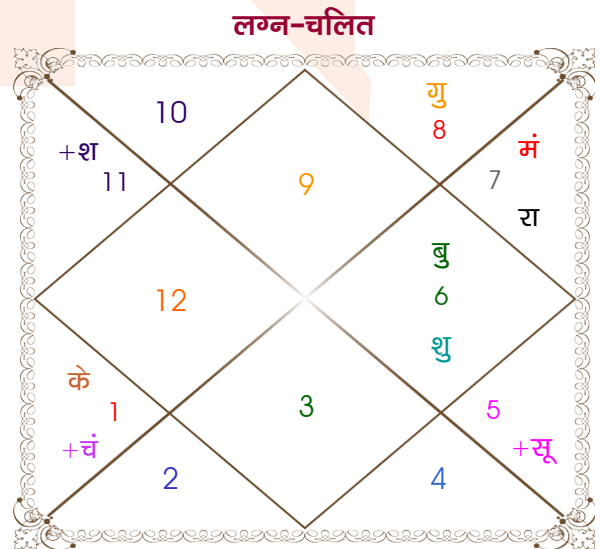

A

B

Model: Web-FreeMatching

Order No: 121441202

पुल्लिंग : \_\_\_\_\_ लिंग \_\_\_\_\_ : स्त्रीलिंग  
 07/08/1993 : \_\_\_\_\_ जन्म तिथि \_\_\_\_\_ : 14/09/1995  
 शनिवार : \_\_\_\_\_ दिन \_\_\_\_\_ : गुरुवार  
 घंटे 15:05:00 : \_\_\_\_\_ जन्म समय \_\_\_\_\_ : 13:25:00 घंटे  
 घटी 22:39:01 : \_\_\_\_\_ जन्म समय(घटी) \_\_\_\_\_ : 17:47:58 घटी  
 India : \_\_\_\_\_ देश \_\_\_\_\_ : India  
 Baawar : \_\_\_\_\_ स्थान \_\_\_\_\_ : Jaipur Rly Station  
 26:06:00 उत्तर : \_\_\_\_\_ अक्षांश \_\_\_\_\_ : 26:54:00 उत्तर  
 74:19:00 पूर्व : \_\_\_\_\_ रेखांश \_\_\_\_\_ : 75:48:00 पूर्व  
 82:30:00 पूर्व : \_\_\_\_\_ मध्य रेखांश \_\_\_\_\_ : 82:30:00 पूर्व  
 घंटे -00:32:44 : \_\_\_\_\_ स्थानिक संस्कार \_\_\_\_\_ : -00:26:48 घंटे  
 घंटे 00:00:00 : \_\_\_\_\_ ग्रीष्म संस्कार \_\_\_\_\_ : 00:00:00 घंटे  
 06:01:23 : \_\_\_\_\_ सूर्योदय \_\_\_\_\_ : 06:11:35  
 19:15:08 : \_\_\_\_\_ सूर्यास्त \_\_\_\_\_ : 18:33:05  
 23:46:21 : \_\_\_\_\_ चित्रपक्षीय अयनांश \_\_\_\_\_ : 23:47:58

## अष्टकूट गुण सारिणी

कूट	वर	कन्या	अंक	प्राप्त	दोष	क्षेत्र
वर्ण	विप्र	क्षत्रिय	1	1.00	--	जातीय कर्म
वश्य	जलचर	चतुष्पाद	2	1.00	--	स्वभाव
तारा	साधक	प्रत्यारि	3	1.50	--	भाग्य
योनि	गौ	मेष	4	3.00	--	यौन विचार
मैत्री	गुरु	मंगल	5	5.00	--	आपसी सम्बन्ध
गण	मनुष्य	राक्षस	6	0.00	हाँ	सामाजिकता
भकूट	मीन	मेष	7	0.00	हाँ	जीवन शैली
नाड़ी	मध्य	अन्त्य	8	8.00	--	स्वास्थ्य/संतान
कुल :			36	19.50		