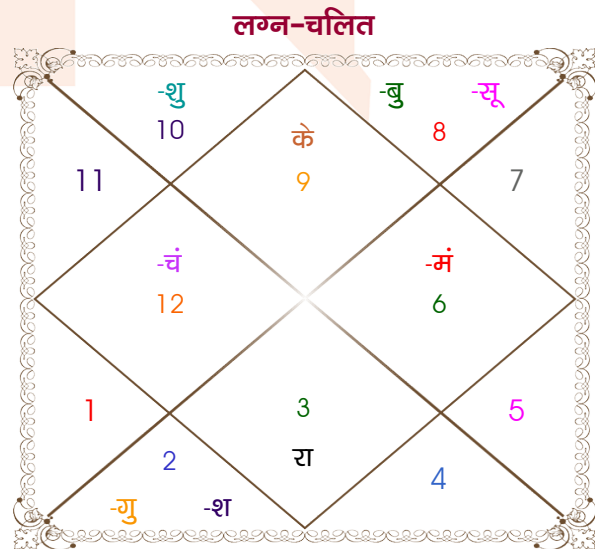

Diwakar

Shagun

Model: Web-FreeMatching

Order No: 121436403

पुल्लिंग :	लिंग	: स्त्रीलिंग
15/07/2001 :	जन्म तिथि	: 05/12/2000
रविवार :	दिन	: मंगलवार
घंटे 17:55:00 :	जन्म समय	: 09:30:00 घंटे
घटी 31:05:07 :	जन्म समय(घटी)	: 06:11:36 घटी
India :	देश	: India
Saharanpur :	स्थान	: Kanpur
29:58:00 उत्तर :	अक्षांश	: 26:27:00 उत्तर
77:33:00 पूर्व :	रेखांश	: 80:19:00 पूर्व
82:30:00 पूर्व :	मध्य रेखांश	: 82:30:00 पूर्व
घंटे -00:19:48 :	स्थानिक संस्कार	: -00:08:44 घंटे
घंटे 00:00:00 :	ग्रीष्म संस्कार	: 00:00:00 घंटे
05:28:57 :	सूर्योदय	: 06:42:49
19:22:11 :	सूर्यास्त	: 17:16:08
23:52:26 :	चित्रपक्षीय अयनांश	: 23:51:55

<b>विंशोत्तरी</b>	<b>अंश</b>	<b>राशि</b>	<b>ग्रह</b>	<b>राशि</b>	<b>अंश</b>	<b>विंशोत्तरी</b>	
<b>शुक्र 10वर्ष 7मा 26दि</b>	08:39:42	धनु	लग्न	धनु	27:32:40	<b>गुरु 3वर्ष 0मा 28दि</b>	
<b>चन्द्र</b>	29:12:12	मिथु	सूर्य	वृश्चि	19:27:34	<b>बुध</b>	
<b>12/03/2018</b>	19:33:46	मेष	चंद्र	मीन	00:46:10	<b>02/01/2023</b>	
<b>11/03/2028</b>	21:22:23	वृश्चि व	मंगल	कन्या	25:06:33	<b>03/01/2040</b>	
चन्द्र	10/01/2019	09:22:47	मिथु	वृश्चि	08:09:54	बुध	31/05/2025
मंगल	11/08/2019	06:41:00	मिथु	गुरु व	वृष	केतु	28/05/2026
राहु	09/02/2021	16:54:51	वृष	शुक्र	मक	शुक्र	28/03/2029
गुरु	11/06/2022	16:42:34	वृष	शनि व	वृष	सूर्य	02/02/2030
शनि	10/01/2024	12:22:53	मिथु	राहु व	मिथु	चन्द्र	04/07/2031
बुध	11/06/2025	12:22:53	धनु	केतु व	धनु	मंगल	30/06/2032
केतु	10/01/2026	00:08:45	कुंभ व	हर्ष	मक	राहु	18/01/2035
शुक्र	11/09/2027	13:54:29	मक व	नेप	मक	गुरु	25/04/2037
सूर्य	11/03/2028	19:03:20	वृश्चि व	प्लूटो	वृश्चि	शनि	03/01/2040

## अष्टकूट गुण सारिणी

कूट	वर	कन्या	अंक	प्राप्त	दोष	क्षेत्र
वर्ण	क्षत्रिय	विप्र	1	0.00	--	जातीय कर्म
वश्य	चतुष्पाद	जलचर	2	1.00	--	स्वभाव
तारा	प्रत्यारि	साधक	3	1.50	--	भाग्य
योनि	गज	सिंह	4	0.00	--	यौन विचार
मैत्री	मंगल	गुरु	5	5.00	--	आपसी सम्बन्ध
गण	मनुष्य	मनुष्य	6	6.00	--	सामाजिकता
भकूट	मेष	मीन	7	0.00	हाँ	जीवन शैली
नाड़ी	मध्य	आद्य	8	8.00	--	स्वास्थ्य/संतान
<b>कुल :</b>			<b>36</b>	<b>21.50</b>		