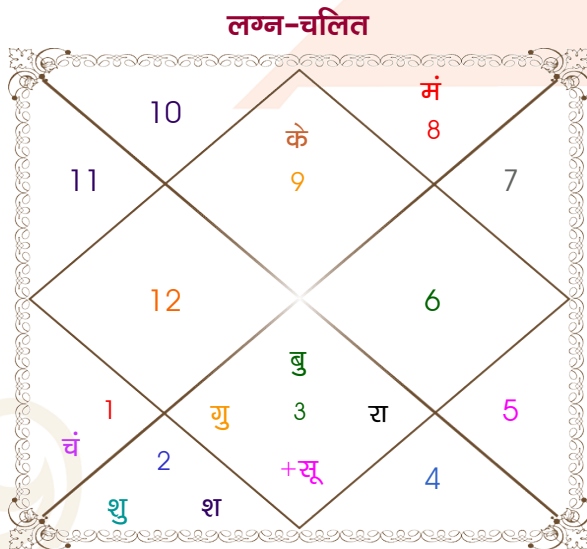

Diwakar

Shagun

Model: Web-FreeMatching

Order No: 121436403

पुल्लिंग :	लिंग	: स्त्रीलिंग
15/07/2001 :	जन्म तिथि	: 05/12/2000
रविवार :	दिन	: मंगलवार
घंटे 17:55:00 :	जन्म समय	: 09:30:00 घंटे
घटी 31:05:07 :	जन्म समय(घटी)	: 06:11:36 घटी
India :	देश	: India
Saharanpur :	स्थान	: Kanpur
29:58:00 उत्तर :	अक्षांश	: 26:27:00 उत्तर
77:33:00 पूर्व :	रेखांश	: 80:19:00 पूर्व
82:30:00 पूर्व :	मध्य रेखांश	: 82:30:00 पूर्व
घंटे -00:19:48 :	स्थानिक संस्कार	: -00:08:44 घंटे
घंटे 00:00:00 :	ग्रीष्म संस्कार	: 00:00:00 घंटे
05:28:57 :	सूर्योदय	: 06:42:49
19:22:11 :	सूर्यास्त	: 17:16:08
23:52:26 :	चित्रपक्षीय अयनांश	: 23:51:55

<b>विंशोत्तरी</b>	<b>अंश</b>	<b>राशि</b>	<b>ग्रह</b>	<b>राशि</b>	<b>अंश</b>	<b>विंशोत्तरी</b>	
<b>शुक्र 10वर्ष 7मा 26दि</b>	08:39:42	धनु	लग्न	धनु	27:32:40	<b>गुरु 3वर्ष 0मा 28दि</b>	
<b>चन्द्र</b>	29:12:12	मिथु	सूर्य	वृश्चि	19:27:34	<b>बुध</b>	
<b>12/03/2018</b>	19:33:46	मेष	चंद्र	मीन	00:46:10	<b>02/01/2023</b>	
<b>11/03/2028</b>	21:22:23	वृश्चि व	मंगल	कन्या	25:06:33	<b>03/01/2040</b>	
चन्द्र	10/01/2019	09:22:47	मिथु	वृश्चि	08:09:54	बुध	31/05/2025
मंगल	11/08/2019	06:41:00	मिथु	गुरु व	वृष	केतु	28/05/2026
राहु	09/02/2021	16:54:51	वृष	शुक्र	मक	शुक्र	28/03/2029
गुरु	11/06/2022	16:42:34	वृष	शनि व	वृष	सूर्य	02/02/2030
शनि	10/01/2024	12:22:53	मिथु	राहु व	मिथु	चन्द्र	04/07/2031
बुध	11/06/2025	12:22:53	धनु	केतु व	धनु	मंगल	30/06/2032
केतु	10/01/2026	00:08:45	कुंभ व	हर्ष	मक	राहु	18/01/2035
शुक्र	11/09/2027	13:54:29	मक व	नेप	मक	गुरु	25/04/2037
सूर्य	11/03/2028	19:03:20	वृश्चि व	प्लूटो	वृश्चि	शनि	03/01/2040

## अष्टकूट गुण सारिणी

कूट	वर	कन्या	अंक	प्राप्त	दोष	क्षेत्र
वर्ण	क्षत्रिय	विप्र	1	0.00	--	जातीय कर्म
वश्य	चतुष्पाद	जलचर	2	1.00	--	स्वभाव
तारा	प्रत्यारि	साधक	3	1.50	--	भाग्य
योनि	गज	सिंह	4	0.00	--	यौन विचार
मैत्री	मंगल	गुरु	5	5.00	--	आपसी सम्बन्ध
गण	मनुष्य	मनुष्य	6	6.00	--	सामाजिकता
भकूट	मेष	मीन	7	0.00	हाँ	जीवन शैली
नाड़ी	मध्य	आद्य	8	8.00	--	स्वास्थ्य/संतान
<b>कुल :</b>			<b>36</b>	<b>21.50</b>		