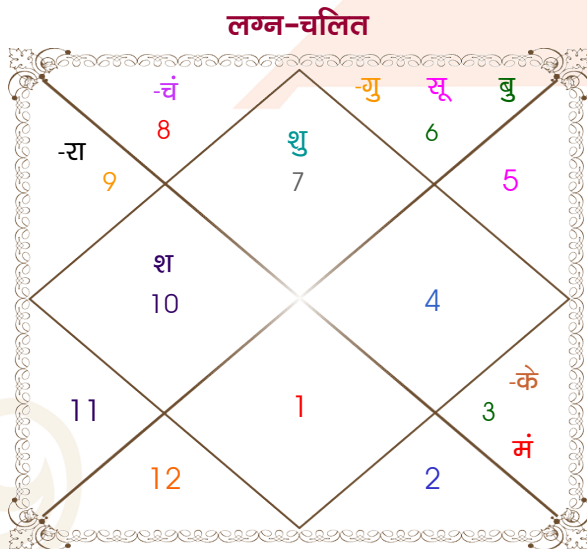

Aman Kumar

Kajol Rani

Model: Web-FreeMatching

Order No: 121435910

पुल्लिंग : _____ लिंग _____ : स्त्रीलिंग
 30/09/1992 : _____ जन्म तिथि _____ : 15/08/1994
 बुधवार : _____ दिन _____ : सोमवार
 घंटे 08:30:00 : _____ जन्म समय _____ : 17:20:00 घंटे
 घटी 06:58:39 : _____ जन्म समय(घटी) _____ : 29:54:52 घटी
 India : _____ देश _____ : India
 Bihar : _____ स्थान _____ : Delhi
 26:38:00 उत्तर : _____ अक्षांश _____ : 28:39:00 उत्तर
 84:54:00 पूर्व : _____ रेखांश _____ : 77:13:00 पूर्व
 82:30:00 पूर्व : _____ मध्य रेखांश _____ : 82:30:00 पूर्व
 घंटे 00:09:36 : _____ स्थानिक संस्कार _____ : -00:21:08 घंटे
 घंटे 00:00:00 : _____ ग्रीष्म संस्कार _____ : 00:00:00 घंटे
 05:42:32 : _____ सूर्योदय _____ : 05:50:05
 17:37:48 : _____ सूर्यास्त _____ : 19:00:43
 23:45:37 : _____ चित्रपक्षीय अयनांश _____ : 23:47:09

अष्टकूट गुण सारिणी

कूट	वर	कन्या	अंक	प्राप्त	दोष	क्षेत्र
वर्ण	विप्र	विप्र	1	1.00	--	जातीय कर्म
वश्य	कीटक	कीटक	2	2.00	--	स्वभाव
तारा	अतिमित्र	सम्पत	3	3.00	--	भाग्य
योनि	व्याघ्र	मृग	4	1.00	--	यौन विचार
मैत्री	मंगल	मंगल	5	5.00	--	आपसी सम्बन्ध
गण	राक्षस	देव	6	1.00	--	सामाजिकता
भकूट	वृश्चिक	वृश्चिक	7	7.00	--	जीवन शैली
नाड़ी	अन्त्य	मध्य	8	8.00	--	स्वास्थ्य/संतान
कुल :			36	28.00		