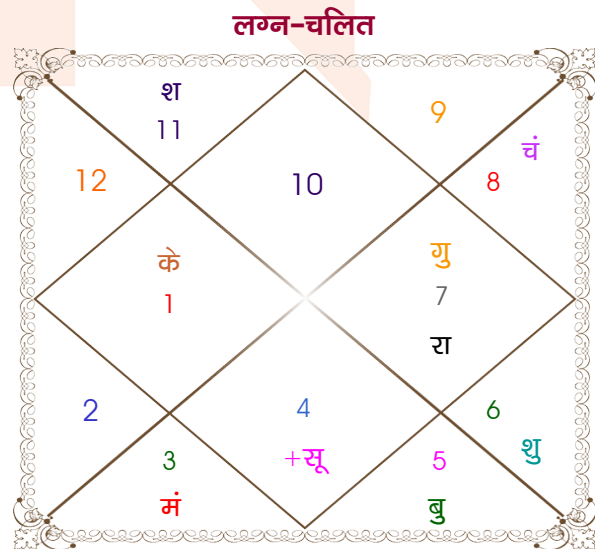

Aman Kumar

Kajol Rani

Model: Web-FreeMatching

Order No: 121435910

पुल्लिंग : _____ लिंग _____ : स्त्रीलिंग
 30/09/1992 : _____ जन्म तिथि _____ : 15/08/1994
 बुधवार : _____ दिन _____ : सोमवार
 घंटे 08:30:00 : _____ जन्म समय _____ : 17:20:00 घंटे
 घटी 06:58:39 : _____ जन्म समय(घटी) _____ : 29:54:52 घटी
 India : _____ देश _____ : India
 Bihar : _____ स्थान _____ : Delhi
 26:38:00 उत्तर : _____ अक्षांश _____ : 28:39:00 उत्तर
 84:54:00 पूर्व : _____ रेखांश _____ : 77:13:00 पूर्व
 82:30:00 पूर्व : _____ मध्य रेखांश _____ : 82:30:00 पूर्व
 घंटे 00:09:36 : _____ स्थानिक संस्कार _____ : -00:21:08 घंटे
 घंटे 00:00:00 : _____ ग्रीष्म संस्कार _____ : 00:00:00 घंटे
 05:42:32 : _____ सूर्योदय _____ : 05:50:05
 17:37:48 : _____ सूर्यास्त _____ : 19:00:43
 23:45:37 : _____ चित्रपक्षीय अयनांश _____ : 23:47:09

अष्टकूट गुण सारिणी

कूट	वर	कन्या	अंक	प्राप्त	दोष	क्षेत्र
वर्ण	विप्र	विप्र	1	1.00	--	जातीय कर्म
वश्य	कीटक	कीटक	2	2.00	--	स्वभाव
तारा	अतिमित्र	सम्पत	3	3.00	--	भाग्य
योनि	व्याघ्र	मृग	4	1.00	--	यौन विचार
मैत्री	मंगल	मंगल	5	5.00	--	आपसी सम्बन्ध
गण	राक्षस	देव	6	1.00	--	सामाजिकता
भकूट	वृश्चिक	वृश्चिक	7	7.00	--	जीवन शैली
नाड़ी	अन्त्य	मध्य	8	8.00	--	स्वास्थ्य/संतान
कुल :			36	28.00		