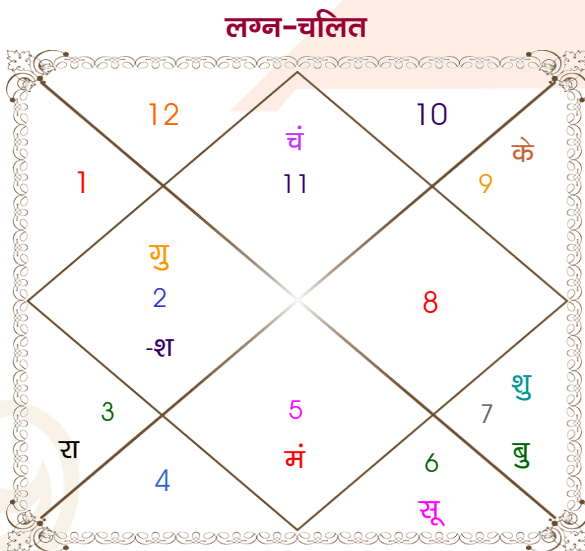

पुल्लिंग :	लिंग	: स्त्रीलिंग
10/10/2000 :	जन्म तिथि	: 30/09/2003
मंगलवार :	दिन	: मंगलवार
घंटे 16:53:00 :	जन्म समय	: 12:35:00 घंटे
घटी 25:46:47 :	जन्म समय(घटी)	: 15:15:53 घटी
India :	देश	: India
Bikaner :	स्थान	: Jaipur
28:01:00 उत्तर :	अक्षांश	: 26:53:00 उत्तर
73:22:00 पूर्व :	रेखांश	: 75:50:00 पूर्व
82:30:00 पूर्व :	मध्य रेखांश	: 82:30:00 पूर्व
घंटे -00:36:32 :	स्थानिक संस्कार	: -00:26:40 घंटे
घंटे 00:00:00 :	ग्रीष्म संस्कार	: 00:00:00 घंटे
06:34:17 :	सूर्योदय	: 06:18:33
18:12:22 :	सूर्यास्त	: 18:14:44
23:51:47 :	चित्रपक्षीय अयनांश	: 23:54:20

विंशोत्तरी		अंश	राशि	ग्रह	राशि	अंश	विंशोत्तरी	
राहु 1वर्ष 5मा 17दि		26:55:48	कुंभ	लग्न	धनु	04:16:21	शनि 9वर्ष 9मा 13दि	
शनि		23:35:44	कन्या	सूर्य	कन्या	12:48:34	बुध	
29/03/2018		18:54:58	कुंभ	चंद्र	वृश्चि	09:47:55	14/07/2013	
28/03/2037		20:51:52	सिंह	मंगल	कुंभ	06:16:23	14/07/2030	
शनि	31/03/2021	18:30:15	तुला	बुध	सिंह	25:36:50	बुध	10/12/2015
बुध	10/12/2023	17:10:14	वृष व	गुरु	सिंह	13:17:35	केतु	07/12/2016
केतु	17/01/2025	25:27:10	तुला	शुक्र	कन्या	24:17:06	शुक्र	07/10/2019
शुक्र	19/03/2028	06:25:33	वृष व	शनि	मिथु	18:43:39	सूर्य	13/08/2020
सूर्य	01/03/2029	26:45:32	मिथु व	राहु	मेष	27:21:40	चन्द्र	12/01/2022
चन्द्र	30/09/2030	26:45:32	धनु व	केतु	तुला	27:21:40	मंगल	10/01/2023
मंगल	09/11/2031	23:08:25	मक व	हर्ष व	कुंभ	05:35:50	राहु	29/07/2025
राहु	15/09/2034	09:56:04	मक व	नेप व	मक	16:38:04	गुरु	04/11/2027
गुरु	28/03/2037	16:58:33	वृश्चि	प्लूटो	वृश्चि	23:36:36	शनि	14/07/2030

Janm yoga Darpan

Kathmandu Nepal

+977 9851044647

pathajiaastro09@gmail.com