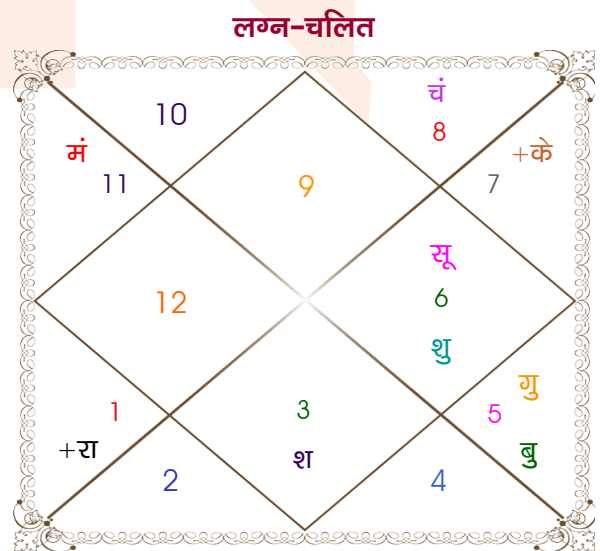

पुल्लिंग :	लिंग	: स्त्रीलिंग
10/10/2000 :	जन्म तिथि	: 30/09/2003
मंगलवार :	दिन	: मंगलवार
घंटे 16:53:00 :	जन्म समय	: 12:35:00 घंटे
घटी 25:46:47 :	जन्म समय(घटी)	: 15:15:53 घटी
India :	देश	: India
Bikaner :	स्थान	: Jaipur
28:01:00 उत्तर :	अक्षांश	: 26:53:00 उत्तर
73:22:00 पूर्व :	रेखांश	: 75:50:00 पूर्व
82:30:00 पूर्व :	मध्य रेखांश	: 82:30:00 पूर्व
घंटे -00:36:32 :	स्थानिक संस्कार	: -00:26:40 घंटे
घंटे 00:00:00 :	ग्रीष्म संस्कार	: 00:00:00 घंटे
06:34:17 :	सूर्योदय	: 06:18:33
18:12:22 :	सूर्यास्त	: 18:14:44
23:51:47 :	चित्रपक्षीय अयनांश	: 23:54:20

विंशोत्तरी		अंश	राशि	ग्रह	राशि	अंश	विंशोत्तरी	
राहु 1वर्ष 5मा 17दि		26:55:48	कुंभ	लग्न	धनु	04:16:21	शनि 9वर्ष 9मा 13दि	
शनि		23:35:44	कन्या	सूर्य	कन्या	12:48:34	बुध	
29/03/2018		18:54:58	कुंभ	चंद्र	वृश्चि	09:47:55	14/07/2013	
28/03/2037		20:51:52	सिंह	मंगल	कुंभ	06:16:23	14/07/2030	
शनि	31/03/2021	18:30:15	तुला	बुध	सिंह	25:36:50	बुध	10/12/2015
बुध	10/12/2023	17:10:14	वृष व	गुरु	सिंह	13:17:35	केतु	07/12/2016
केतु	17/01/2025	25:27:10	तुला	शुक्र	कन्या	24:17:06	शुक्र	07/10/2019
शुक्र	19/03/2028	06:25:33	वृष व	शनि	मिथु	18:43:39	सूर्य	13/08/2020
सूर्य	01/03/2029	26:45:32	मिथु व	राहु	मेष	27:21:40	चन्द्र	12/01/2022
चन्द्र	30/09/2030	26:45:32	धनु व	केतु	तुला	27:21:40	मंगल	10/01/2023
मंगल	09/11/2031	23:08:25	मक व	हर्ष व	कुंभ	05:35:50	राहु	29/07/2025
राहु	15/09/2034	09:56:04	मक व	नेप व	मक	16:38:04	गुरु	04/11/2027
गुरु	28/03/2037	16:58:33	वृश्चि	प्लूटो	वृश्चि	23:36:36	शनि	14/07/2030

Janm yoga Darpan

Kathmandu Nepal

+977 9851044647

pathajiaastro09@gmail.com