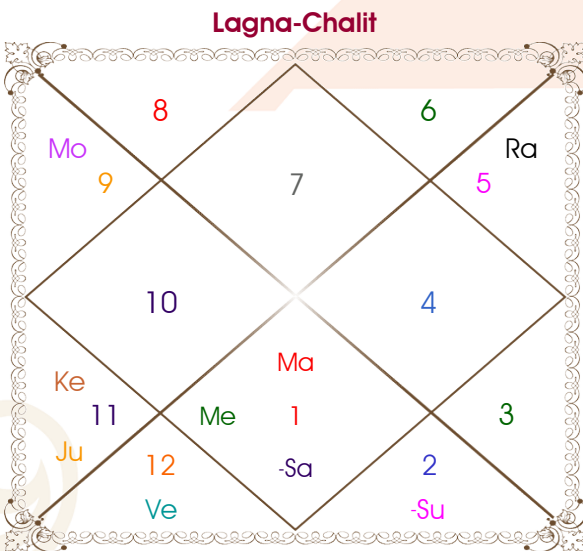

Mr. B

Ms. An

Model: Web-FreeMatching

Order No: 121434809

Male : _____ Sex _____ : Female
 15/05/1998 : _____ Date of Birth _____ : 12/09/1998
 Friday : _____ Day _____ : Saturday
 Hour 18:15:00 : _____ Time of Birth _____ : 06:32:00 Hour
 Ghati 31:50:32 : _____ Time of Birth(Ghati) _____ : 01:08:55 Ghati
 India : _____ Country _____ : India
 Delhi : _____ City _____ : Delhi
 28:39:00 North : _____ Latitude _____ : 28:39:00 North
 77:13:00 East : _____ Longitude _____ : 77:13:00 East
 82:30:00 East : _____ Zone _____ : 82:30:00 East
 Hour -00:21:08 : _____ Loc Time Corr _____ : -00:21:08 Hour
 Hour 00:00:00 : _____ War Time Corr _____ : 00:00:00 Hour
 05:30:47 : _____ Sunrise _____ : 06:04:26
 19:04:34 : _____ Sunset _____ : 18:30:06
 23:49:55 : _____ Lahiri Ayanamsa _____ : 23:50:11

Vimshottari Venus 16Y 4M 5D Moon		Degree	Sign	Pln	Sign	Degree	Vimshottari Moon 8Y 8M 16D Rahu	
	19/09/2020	00:39:23	Tau	Sun	Leo	25:14:32		30/05/2014
	19/09/2030	15:46:07	Sag	Mon	Tau	11:42:58		29/05/2032
Moon	20/07/2021	29:59:44	Ari	Mar	Can	20:20:14	Rahu	09/02/2017
Mars	18/02/2022	06:47:54	Ari	Mer	Leo	13:06:06	Jupiter	06/07/2019
Rahu	20/08/2023	28:20:34	Aqu	Jup R	Aqu	29:45:42	Saturn	12/05/2022
Jupiter	19/12/2024	19:29:00	Pis	Ven	Leo	12:38:20	Mercury	28/11/2024
Saturn	20/07/2026	03:28:36	Ari	Sat R	Ari	09:09:24	Ketu	17/12/2025
Mercury	20/12/2027	13:04:33	Leo R	Rah R	Leo	07:31:29	Venus	16/12/2028
Ketu	20/07/2028	13:04:33	Aqu R	Ket R	Aqu	07:31:29	Sun	10/11/2029
Venus	20/03/2030	18:54:34	Cap	Ura R	Cap	15:30:35	Moon	12/05/2031
Sun	19/09/2030	08:17:53	Cap R	Nep R	Cap	05:46:48	Mars	29/05/2032
		13:12:22	Sco R	Plu	Sco	11:39:30		