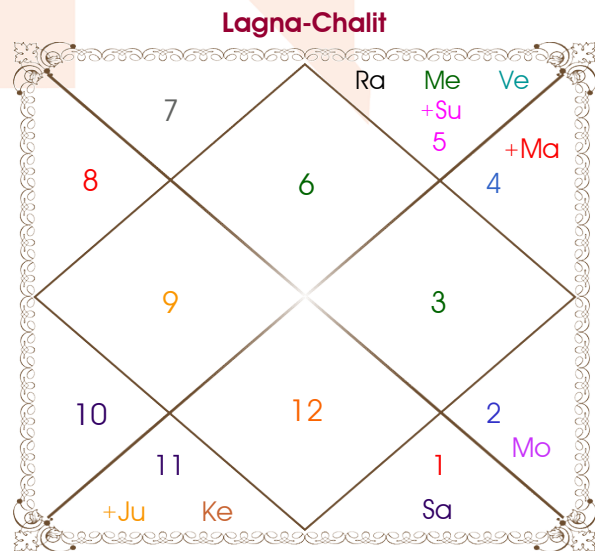

Mr. B

Ms. An

Model: Web-FreeMatching

Order No: 121434809

Male : _____ Sex _____ : Female
 15/05/1998 : _____ Date of Birth _____ : 12/09/1998
 Friday : _____ Day _____ : Saturday
 Hour 18:15:00 : _____ Time of Birth _____ : 06:32:00 Hour
 Ghati 31:50:32 : _____ Time of Birth(Ghati) _____ : 01:08:55 Ghati
 India : _____ Country _____ : India
 Delhi : _____ City _____ : Delhi
 28:39:00 North : _____ Latitude _____ : 28:39:00 North
 77:13:00 East : _____ Longitude _____ : 77:13:00 East
 82:30:00 East : _____ Zone _____ : 82:30:00 East
 Hour -00:21:08 : _____ Loc Time Corr _____ : -00:21:08 Hour
 Hour 00:00:00 : _____ War Time Corr _____ : 00:00:00 Hour
 05:30:47 : _____ Sunrise _____ : 06:04:26
 19:04:34 : _____ Sunset _____ : 18:30:06
 23:49:55 : _____ Lahiri Ayanamsa _____ : 23:50:11

Vimshottari Venus 16Y 4M 5D Moon		Degree	Sign	Pln	Sign	Degree	Vimshottari Moon 8Y 8M 16D Rahu	
	19/09/2020	00:39:23	Tau	Sun	Leo	25:14:32		30/05/2014
	19/09/2030	15:46:07	Sag	Mon	Tau	11:42:58		29/05/2032
Moon	20/07/2021	29:59:44	Ari	Mar	Can	20:20:14	Rahu	09/02/2017
Mars	18/02/2022	06:47:54	Ari	Mer	Leo	13:06:06	Jupiter	06/07/2019
Rahu	20/08/2023	28:20:34	Aqu	Jup R	Aqu	29:45:42	Saturn	12/05/2022
Jupiter	19/12/2024	19:29:00	Pis	Ven	Leo	12:38:20	Mercury	28/11/2024
Saturn	20/07/2026	03:28:36	Ari	Sat R	Ari	09:09:24	Ketu	17/12/2025
Mercury	20/12/2027	13:04:33	Leo R	Rah R	Leo	07:31:29	Venus	16/12/2028
Ketu	20/07/2028	13:04:33	Aqu R	Ket R	Aqu	07:31:29	Sun	10/11/2029
Venus	20/03/2030	18:54:34	Cap	Ura R	Cap	15:30:35	Moon	12/05/2031
Sun	19/09/2030	08:17:53	Cap R	Nep R	Cap	05:46:48	Mars	29/05/2032
		13:12:22	Sco R	Plu	Sco	11:39:30		