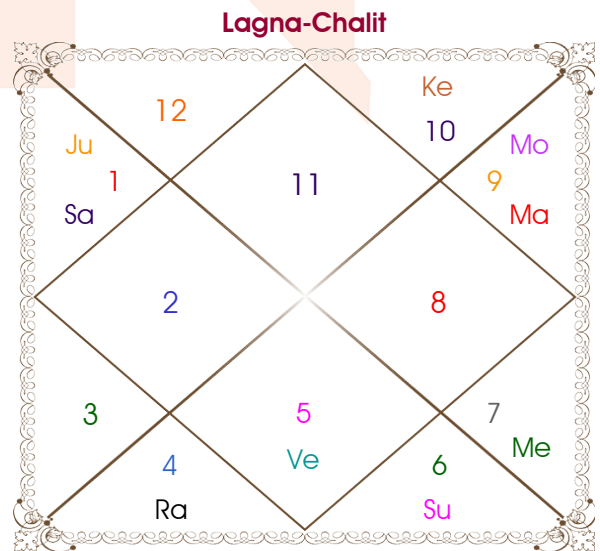

Mr.Ayush

Samiksha Sharma

Model: Web-FreeMatching

Order No: 121434402

Male : _____ Sex _____ : Female
 19/06/1995 : _____ Date of Birth _____ : 17/10/1999
 Monday : _____ Day _____ : Sunday
 Hour 09:25:00 : _____ Time of Birth _____ : 15:38:00 Hour
 Ghati 10:10:52 : _____ Time of Birth(Ghati) _____ : 22:50:01 Ghati
 India : _____ Country _____ : India
 Gagret : _____ City _____ : Jalandhar
 31:40:00 North : _____ Latitude _____ : 31:19:00 North
 76:04:00 East : _____ Longitude _____ : 75:34:00 East
 82:30:00 East : _____ Zone _____ : 82:30:00 East
 Hour -00:25:44 : _____ Loc Time Corr _____ : -00:27:44 Hour
 Hour 00:00:00 : _____ War Time Corr _____ : 00:00:00 Hour
 05:20:39 : _____ Sunrise _____ : 06:31:42
 19:33:14 : _____ Sunset _____ : 17:54:23
 23:47:47 : _____ Lahiri Ayanamsa _____ : 23:51:00

Ashtakoot Guna Chart

Koot	Male	Female	Max	Mark	Dosha	Area
Varan	Shoodra	Kshatriya	1	0.00	--	Deeds
Vashya	Manav	Chatushpad	2	1.00	--	Nature
Tara	Pratyari	Saadhak	3	1.50	--	Destiny
Yoni	Simha	Nakul	4	2.00	--	Sex Life
Maitri	Saturn	Jupiter	5	3.00	--	Relationship
Gana	Manushya	Manushya	6	6.00	--	Sociality
Bhakut	Aquarius	Sagittarius	7	7.00	--	Life Style
Nadi	Adya	Antya	8	8.00	--	Kids/Health
Total:			36	28.50		