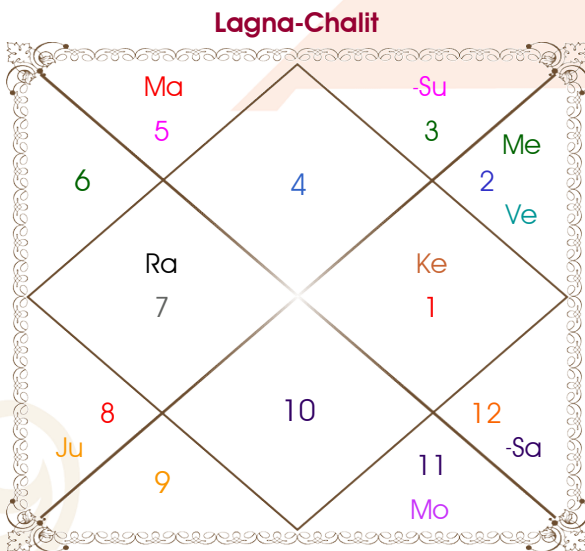

Mr.Ayush

Samiksha Sharma

Model: Web-FreeMatching

Order No: 121434402

Male : _____ Sex _____ : Female
 19/06/1995 : _____ Date of Birth _____ : 17/10/1999
 Monday : _____ Day _____ : Sunday
 Hour 09:25:00 : _____ Time of Birth _____ : 15:38:00 Hour
 Ghati 10:10:52 : _____ Time of Birth(Ghati) _____ : 22:50:01 Ghati
 India : _____ Country _____ : India
 Gagret : _____ City _____ : Jalandhar
 31:40:00 North : _____ Latitude _____ : 31:19:00 North
 76:04:00 East : _____ Longitude _____ : 75:34:00 East
 82:30:00 East : _____ Zone _____ : 82:30:00 East
 Hour -00:25:44 : _____ Loc Time Corr _____ : -00:27:44 Hour
 Hour 00:00:00 : _____ War Time Corr _____ : 00:00:00 Hour
 05:20:39 : _____ Sunrise _____ : 06:31:42
 19:33:14 : _____ Sunset _____ : 17:54:23
 23:47:47 : _____ Lahiri Ayanamsa _____ : 23:51:00

Ashtakoot Guna Chart

Koot	Male	Female	Max	Mark	Dosha	Area
Varan	Shoodra	Kshatriya	1	0.00	--	Deeds
Vashya	Manav	Chatushpad	2	1.00	--	Nature
Tara	Pratyari	Saadhak	3	1.50	--	Destiny
Yoni	Simha	Nakul	4	2.00	--	Sex Life
Maitri	Saturn	Jupiter	5	3.00	--	Relationship
Gana	Manushya	Manushya	6	6.00	--	Sociality
Bhakut	Aquarius	Sagittarius	7	7.00	--	Life Style
Nadi	Adya	Antya	8	8.00	--	Kids/Health
Total:			36	28.50		