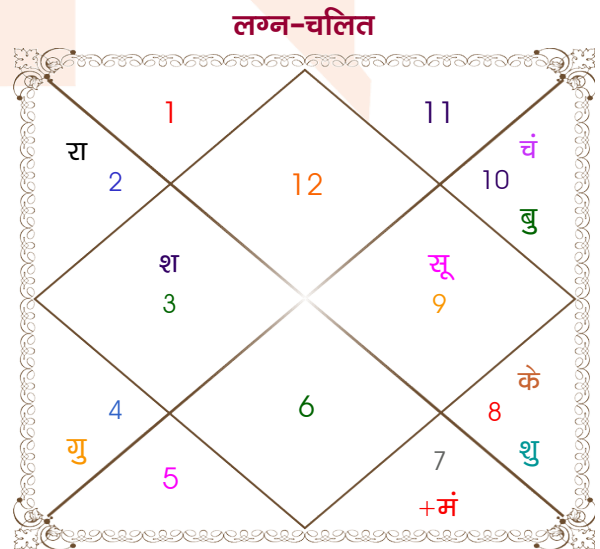

Mr. Saksham Goel

Ms. Shradha Agrawal

Model: Web-FreeMatching

Order No: 121434307

पुल्लिंग : _____ लिंग _____ : स्त्रीलिंग
 02/11/1999 : _____ जन्म तिथि _____ : 05/01/2003
 मंगलवार : _____ दिन _____ : रविवार
 घंटे 06:57:00 : _____ जन्म समय _____ : 11:42:00 घंटे
 घटी 01:11:04 : _____ जन्म समय(घटी) _____ : 11:23:23 घटी
 India : _____ देश _____ : India
 Agra : _____ स्थान _____ : Delhi
 27:09:00 उत्तर : _____ अक्षांश _____ : 28:39:00 उत्तर
 78:00:00 पूर्व : _____ रेखांश _____ : 77:13:00 पूर्व
 82:30:00 पूर्व : _____ मध्य रेखांश _____ : 82:30:00 पूर्व
 घंटे -00:18:00 : _____ स्थानिक संस्कार _____ : -00:21:08 घंटे
 घंटे 00:00:00 : _____ ग्रीष्म संस्कार _____ : 00:00:00 घंटे
 06:28:34 : _____ सूर्योदय _____ : 07:14:59
 17:34:28 : _____ सूर्यास्त _____ : 17:37:54
 23:51:02 : _____ चित्रपक्षीय अयनांश _____ : 23:53:42

विंशोत्तरी केतु 4वर्ष 6मा 14दि सूर्य 17/05/2024 18/05/2030	अंश	राशि	ग्रह	राशि	अंश	विंशोत्तरी चन्द्र 2वर्ष 0मा 4दि राहु 10/01/2012 10/01/2030
सूर्य	04/09/2024	04:09:24	तुला	लग्न	मीन	12:44:04
चन्द्र	06/03/2025	04:50:00	तुला	सूर्य	धनु	20:35:02
मंगल	11/07/2025	28:50:48	सिंह	चंद्र	मक	20:38:55
राहु	05/06/2026	20:12:50	धनु	मंगल	तुला	28:25:07
गुरु	24/03/2027	14:40:47	वृश्चि	बुध	व मक	03:57:47
शनि	05/03/2028	14:40:47	मेष	गुरु	व कर्क	22:36:18
बुध	10/01/2029	19:03:10	सिंह	शुक्र	वृश्चि	03:51:08
केतु	18/05/2029	07:50:17	मेष	शनि	व मिथु	00:13:33
शुक्र	18/05/2030	15:19:45	मक	व कर्क	वृष	14:17:10
			मक	केतु	वृश्चि	14:17:10
			मक	हर्ष	कुंभ	02:33:36
			वृश्चि	नेप	मक	15:48:58
				प्लूटो	वृश्चि	24:32:11
					मंगल	10/01/2030