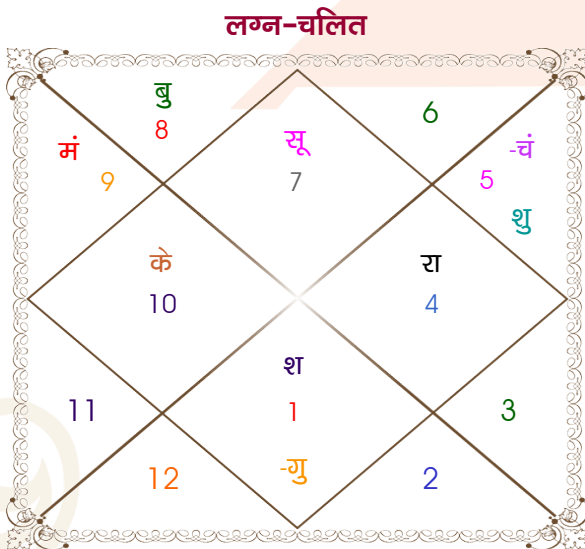

Mr. Saksham Goel

Ms. Shradha Agrawal

Model: Web-FreeMatching

Order No: 121434307

पुल्लिंग : _____ लिंग _____ : स्त्रीलिंग
 02/11/1999 : _____ जन्म तिथि _____ : 05/01/2003
 मंगलवार : _____ दिन _____ : रविवार
 घंटे 06:57:00 : _____ जन्म समय _____ : 11:42:00 घंटे
 घटी 01:11:04 : _____ जन्म समय(घटी) _____ : 11:23:23 घटी
 India : _____ देश _____ : India
 Agra : _____ स्थान _____ : Delhi
 27:09:00 उत्तर : _____ अक्षांश _____ : 28:39:00 उत्तर
 78:00:00 पूर्व : _____ रेखांश _____ : 77:13:00 पूर्व
 82:30:00 पूर्व : _____ मध्य रेखांश _____ : 82:30:00 पूर्व
 घंटे -00:18:00 : _____ स्थानिक संस्कार _____ : -00:21:08 घंटे
 घंटे 00:00:00 : _____ ग्रीष्म संस्कार _____ : 00:00:00 घंटे
 06:28:34 : _____ सूर्योदय _____ : 07:14:59
 17:34:28 : _____ सूर्यास्त _____ : 17:37:54
 23:51:02 : _____ चित्रपक्षीय अयनांश _____ : 23:53:42

विंशोत्तरी केतु 4वर्ष 6मा 14दि सूर्य 17/05/2024 18/05/2030	अंश	राशि	ग्रह	राशि	अंश	विंशोत्तरी चन्द्र 2वर्ष 0मा 4दि राहु 10/01/2012 10/01/2030
सूर्य	04/09/2024	04:09:24	तुला	लग्न	मीन	12:44:04
चन्द्र	06/03/2025	04:50:00	तुला	सूर्य	धनु	20:35:02
मंगल	11/07/2025	28:50:48	सिंह	चंद्र	मक	20:38:55
राहु	05/06/2026	20:12:50	धनु	मंगल	तुला	28:25:07
गुरु	24/03/2027	14:40:47	वृश्चि	बुध	व मक	03:57:47
शनि	05/03/2028	14:40:47	मेष	गुरु	व कर्क	22:36:18
बुध	10/01/2029	19:03:10	सिंह	शुक्र	वृश्चि	03:51:08
केतु	18/05/2029	07:50:17	मेष	शनि	व मिथु	00:13:33
शुक्र	18/05/2030	15:19:45	मक	व कर्क	वृष	14:17:10
			मक	केतु	वृश्चि	14:17:10
			मक	हर्ष	कुंभ	02:33:36
			वृश्चि	नेप	मक	15:48:58
				प्लूटो	वृश्चि	24:32:11
					मंगल	10/01/2030