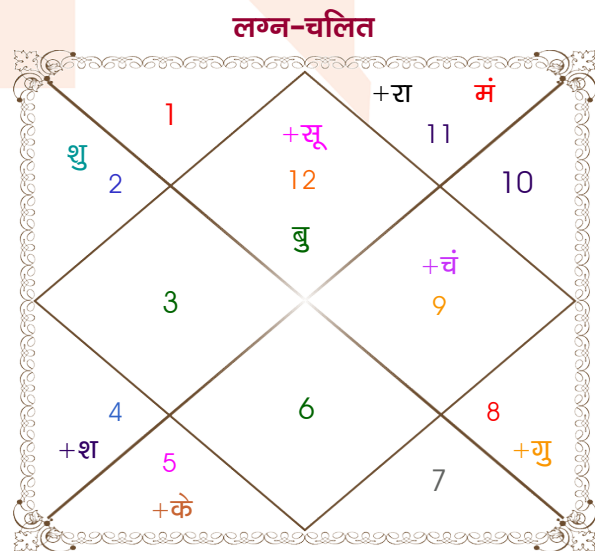

Mr.kapil

Ms.muskan

Model: Web-FreeMatching

Order No: 121434306

पुल्लिंग :	लिंग	स्त्रीलिंग
25/03/1999 :	जन्म तिथि	10-11/04/2007
गुरुवार :	दिन	मंगल-बुधवार
घंटे 18:30:00 :	जन्म समय	05:00:00 घंटे
घटी 30:16:00 :	जन्म समय(घटी)	57:17:49 घटी
India :	देश	India
Jind :	स्थान	Sonipat
29:19:00 उत्तर :	अक्षांश	28:59:00 उत्तर
76:22:00 पूर्व :	रेखांश	77:01:00 पूर्व
82:30:00 पूर्व :	मध्य रेखांश	82:30:00 पूर्व
घंटे -00:24:32 :	स्थानिक संस्कार	-00:21:56 घंटे
घंटे 00:00:00 :	ग्रीष्म संस्कार	00:00:00 घंटे
06:23:36 :	सूर्योदय	06:02:31
18:37:41 :	सूर्यास्त	18:44:45
23:50:35 :	चित्रपक्षीय अयनांश	23:57:35

विंशोत्तरी		अंश	राशि	ग्रह	राशि	अंश	विंशोत्तरी	
गुरु 10वर्ष 3मा 16दि		09:35:11	कन्या	लग्न	मीन	03:38:42	सूर्य 4वर्ष 8मा 22दि	
शनि		10:35:28	मीन	सूर्य	मीन	26:45:06	मंगल	
11/07/2009		24:45:11	मिथु	चंद्र	धनु	29:29:29	01/01/2022	
11/07/2028		18:03:25	तुला व	मंगल	कुंभ	09:34:45	01/01/2029	
शनि	14/07/2012	29:56:30	कुंभ व	बुध	मीन	06:03:58	मंगल	31/05/2022
बुध	24/03/2015	15:36:24	मीन	गुरु व	वृश्चि	25:46:52	राहु	18/06/2023
केतु	02/05/2016	14:45:00	मेष	शुक्र	वृष	04:43:59	गुरु	24/05/2024
शुक्र	02/07/2019	08:48:37	मेष	शनि व	कर्क	24:16:06	शनि	03/07/2025
सूर्य	13/06/2020	27:30:42	कर्क	राहु	कुंभ	21:36:23	बुध	30/06/2026
चन्द्र	13/01/2022	27:30:42	मक	केतु	सिंह	21:36:23	केतु	26/11/2026
मंगल	21/02/2023	21:39:00	मक	हर्ष	कुंभ	22:42:42	शुक्र	26/01/2028
राहु	28/12/2025	10:02:21	मक	नेप	मक	27:33:10	सूर्य	02/06/2028
गुरु	11/07/2028	16:36:54	वृश्चि व	प्लूटो व	धनु	04:58:50	चन्द्र	01/01/2029

अष्टकूट गुण सारिणी

कूट	वर	कन्या	अंक	प्राप्त	दोष	क्षेत्र
वर्ण	शूद्र	क्षत्रिय	1	0.00	--	जातीय कर्म
वश्य	मानव	चतुष्पाद	2	1.00	--	स्वभाव
तारा	प्रत्यारि	साधक	3	1.50	--	भाग्य
योनि	मार्जार	नकुल	4	2.00	--	यौन विचार
मैत्री	बुध	गुरु	5	0.50	--	आपसी सम्बन्ध
गण	देव	मनुष्य	6	6.00	--	सामाजिकता
भकूट	मिथुन	धनु	7	7.00	--	जीवन शैली
नाड़ी	आद्य	अन्त्य	8	8.00	--	स्वास्थ्य/संतान
कुल :			36	26.00		