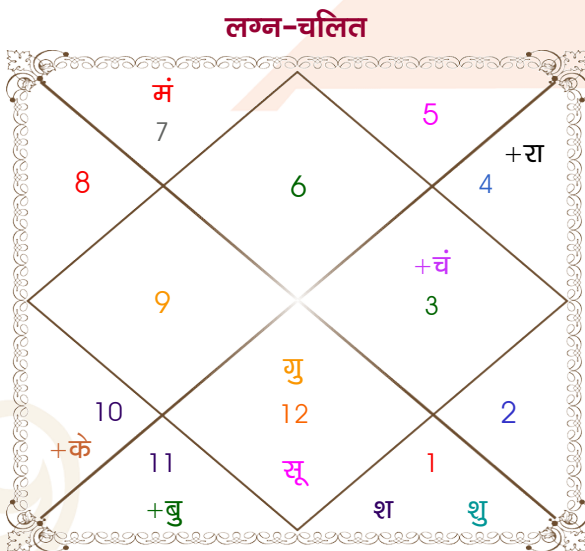

Mr.kapil

Ms.muskan

Model: Web-FreeMatching

Order No: 121434306

पुल्लिंग :	लिंग	स्त्रीलिंग
25/03/1999 :	जन्म तिथि	10-11/04/2007
गुरुवार :	दिन	मंगल-बुधवार
घंटे 18:30:00 :	जन्म समय	05:00:00 घंटे
घटी 30:16:00 :	जन्म समय(घटी)	57:17:49 घटी
India :	देश	India
Jind :	स्थान	Sonipat
29:19:00 उत्तर :	अक्षांश	28:59:00 उत्तर
76:22:00 पूर्व :	रेखांश	77:01:00 पूर्व
82:30:00 पूर्व :	मध्य रेखांश	82:30:00 पूर्व
घंटे -00:24:32 :	स्थानिक संस्कार	-00:21:56 घंटे
घंटे 00:00:00 :	ग्रीष्म संस्कार	00:00:00 घंटे
06:23:36 :	सूर्योदय	06:02:31
18:37:41 :	सूर्यास्त	18:44:45
23:50:35 :	चित्रपक्षीय अयनांश	23:57:35

विंशोत्तरी		अंश	राशि	ग्रह	राशि	अंश	विंशोत्तरी	
गुरु 10वर्ष 3मा 16दि		09:35:11	कन्या	लग्न	मीन	03:38:42	सूर्य 4वर्ष 8मा 22दि	
शनि		10:35:28	मीन	सूर्य	मीन	26:45:06	मंगल	
11/07/2009		24:45:11	मिथु	चंद्र	धनु	29:29:29	01/01/2022	
11/07/2028		18:03:25	तुला व	मंगल	कुंभ	09:34:45	01/01/2029	
शनि	14/07/2012	29:56:30	कुंभ व	बुध	मीन	06:03:58	मंगल	31/05/2022
बुध	24/03/2015	15:36:24	मीन	गुरु व	वृश्चि	25:46:52	राहु	18/06/2023
केतु	02/05/2016	14:45:00	मेष	शुक्र	वृष	04:43:59	गुरु	24/05/2024
शुक्र	02/07/2019	08:48:37	मेष	शनि व	कर्क	24:16:06	शनि	03/07/2025
सूर्य	13/06/2020	27:30:42	कर्क	राहु	कुंभ	21:36:23	बुध	30/06/2026
चन्द्र	13/01/2022	27:30:42	मक	केतु	सिंह	21:36:23	केतु	26/11/2026
मंगल	21/02/2023	21:39:00	मक	हर्ष	कुंभ	22:42:42	शुक्र	26/01/2028
राहु	28/12/2025	10:02:21	मक	नेप	मक	27:33:10	सूर्य	02/06/2028
गुरु	11/07/2028	16:36:54	वृश्चि व	प्लूटो व	धनु	04:58:50	चन्द्र	01/01/2029

अष्टकूट गुण सारिणी

कूट	वर	कन्या	अंक	प्राप्त	दोष	क्षेत्र
वर्ण	शूद्र	क्षत्रिय	1	0.00	--	जातीय कर्म
वश्य	मानव	चतुष्पाद	2	1.00	--	स्वभाव
तारा	प्रत्यारि	साधक	3	1.50	--	भाग्य
योनि	मार्जार	नकुल	4	2.00	--	यौन विचार
मैत्री	बुध	गुरु	5	0.50	--	आपसी सम्बन्ध
गण	देव	मनुष्य	6	6.00	--	सामाजिकता
भकूट	मिथुन	धनु	7	7.00	--	जीवन शैली
नाड़ी	आद्य	अन्त्य	8	8.00	--	स्वास्थ्य/संतान
कुल :			36	26.00		